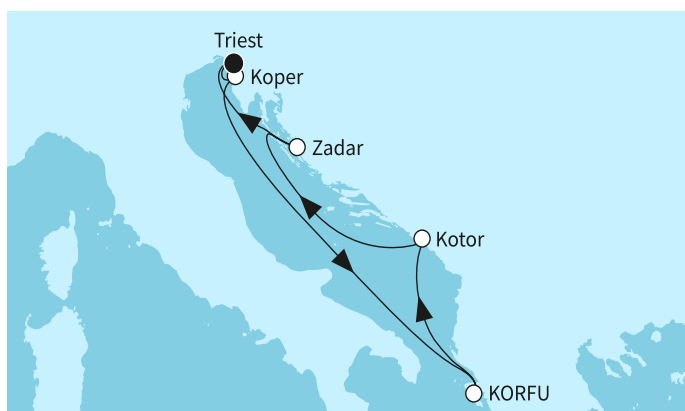

КРУИЗНА КОМПАНИЯ: TUI CRUISES
КОРАБ: MEIN SCHIFF 4 ⚓⚓⚓⚓

Картата е само за обща ориентация. Координатите са приблизителни и не целят да покажат точната локация на кораба.

Легенда: "А" - начална точка; "В" - крайна точка; "О" - начална и крайна точка

Маршрут

	ДЕН	ТОЧКА	ДЪРЖАВА	ПРИСТИГАНЕ	ТРЪГВАНЕ
	1	Триест ▼	Италия	-	22:00
	2	Копер ▼	Словения	08:00	19:00
	3	В открито море ▼		-	-
	4	Корфу ▼	Гърция	07:00	17:00
	5	Котор ▼	Черна гора	08:00	19:00
	6	В открито море ▼		-	-
	7	Задар ▼	Хърватия	07:00	17:30
	8	Триест ▼	Италия	04:30	-