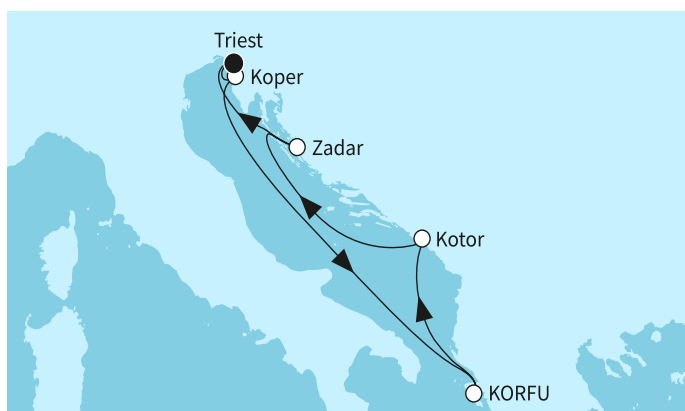

-14%

КРУИЗНА КОМПАНИЯ: TUI CRUISES
КОРАБ: MEIN SCHIFF 4 ⚓⚓⚓⚓

Картата е само за обща ориентация. Координатите са приблизителни и не целят да покажат точната локация на кораба.

Легенда: "А" - начална точка; "В" - крайна точка; "О" - начална и крайна точка

Маршрут

	ДЕН	ТОЧКА	ДЪРЖАВА	ПРИСТИГАНЕ	ТРЪГВАНЕ
	1	Триест ▼	Италия	-	22:00
	2	Копер ▼	Словения	08:00	19:00
	3	В открито море ▼		-	-
	4	Корфу ▼	Гърция	07:00	17:00
	5	Котор ▼	Черна гора	08:00	19:00
	6	В открито море ▼		-	-
	7	Задар ▼	Хърватия	07:00	17:30
	8	Триест ▼	Италия	04:30	-