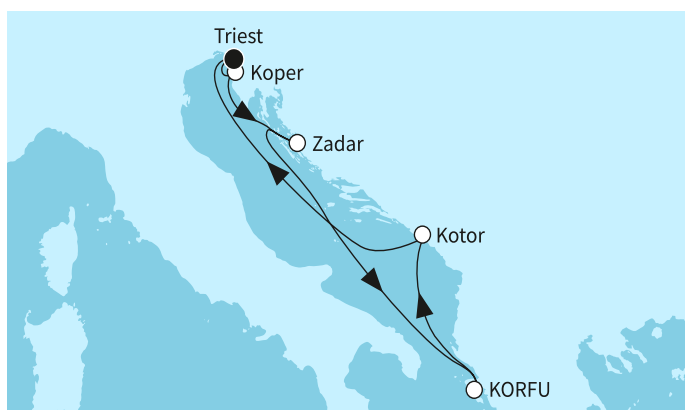

КРУИЗНА КОМПАНИЯ: TUI CRUISES - MEIN SCHIFF

КОРАБ: MEIN SCHIFF 4

Картата е само за обща ориентация. Координатите са приблизителни и не целят да покажат точната локация на кораба.

Легенда: "А" - начална точка; "В" - крайна точка; "О" - начална и крайна точка

Маршрут

	ДЕН	ТОЧКА	ДЪРЖАВА	ПРИСТИГАНЕ	ТРЪГВАНЕ
	1	Триест ▼	Италия	-	22:00
	2	Копер ▼	Словения	07:00	19:00
	3	Задар ▼	Хърватия	08:00	19:00
	4	В открито море ▼		-	-
	5	Корфу ▼	Гърция	07:00	17:00
	6	Котор ▼	Черна гора	08:00	19:00
	7	В открито море ▼		-	-
	8	Триест ▼	Италия	04:30	-