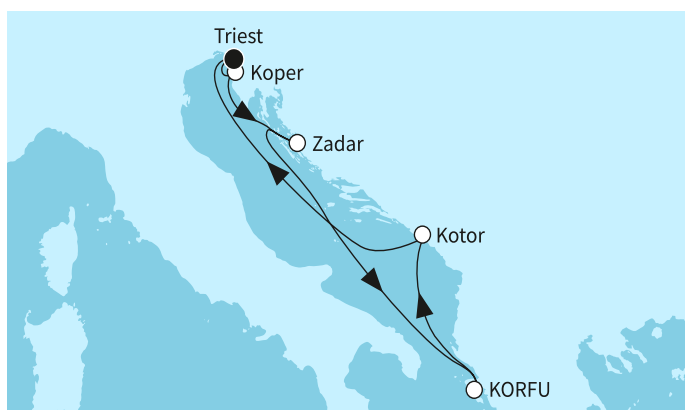

КРУИЗНА КОМПАНИЯ: TUI CRUISES

КОРАБ: MEIN SCHIFF 4 ⚓⚓⚓⚓

Картата е само за обща ориентация. Координатите са приблизителни и не целят да покажат точната локация на кораба.

Легенда: "А" - начална точка; "В" - крайна точка; "О" - начална и крайна точка

Маршрут

	ДЕН	ТОЧКА	ДЪРЖАВА	ПРИСТИГАНЕ	ТРЪГВАНЕ
	1	Триест ▼	Италия	-	22:00
	2	Копер ▼	Словения	07:00	19:00
	3	Задар ▼	Хърватия	08:00	19:00
	4	В открито море ▼		-	-
	5	Корфу ▼	Гърция	07:00	17:00
	6	Котор ▼	Черна гора	08:00	19:00
	7	В открито море ▼		-	-
	8	Триест ▼	Италия	04:30	-