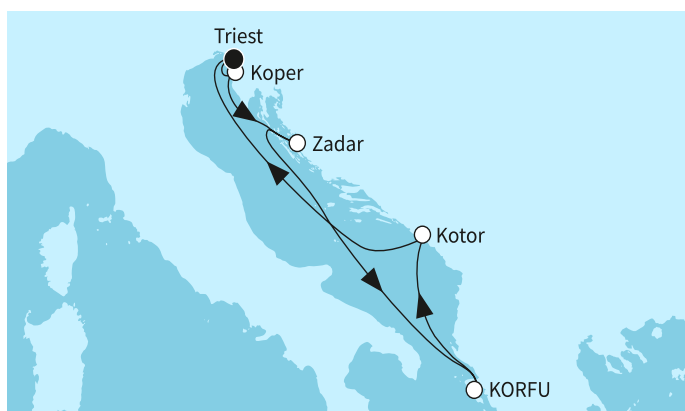

КРУИЗНА КОМПАНИЯ: TUI CRUISES
КОРАБ: MEIN SCHIFF 4 ⚓⚓⚓⚓

Картата е само за обща ориентация. Координатите са приблизителни и не целят да покажат точната локация на кораба.

Легенда: "А" - начална точка; "В" - крайна точка; "О" - начална и крайна точка

Маршрут

	ДЕН	ТОЧКА	ДЪРЖАВА	ПРИСТИГАНЕ	ТРЪГВАНЕ
	1	Триест ▼	Италия	-	22:00
	2	Копер ▼	Словения	07:00	19:00
	3	Задар ▼	Хърватия	08:00	19:00
	4	В открито море ▼		-	-
	5	Корфу ▼	Гърция	07:00	17:00
	6	Котор ▼	Черна гора	08:00	19:00
	7	В открито море ▼		-	-
	8	Триест ▼	Италия	04:30	-