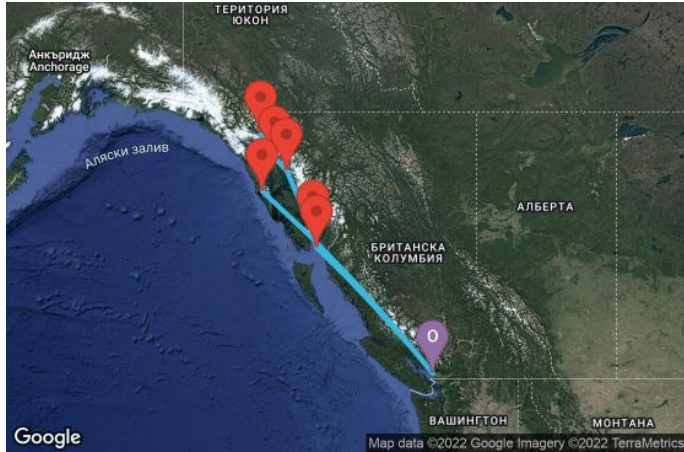

7 дни Канада, САЩ - 07A215

КРУИЗНА КОМПАНИЯ: **ROYAL CARIBBEAN**
КОРАБ: **SERENADE OF THE SEAS** ⚓⚓⚓

Картата е само за обща ориентация. Координатите са приблизителни и не целят да покажат точната локация на кораба.

Легенда: "А" - начална точка; "В" - крайна точка; "О" - начална и крайна точка

ЦЕНИ

Офертата за този круиз е изтекла, но може да потърсите друг подходящ за вас круиз в нашите над 2000 актуални оферти

ВИЖ ВСИЧКИ ОФЕРТИ