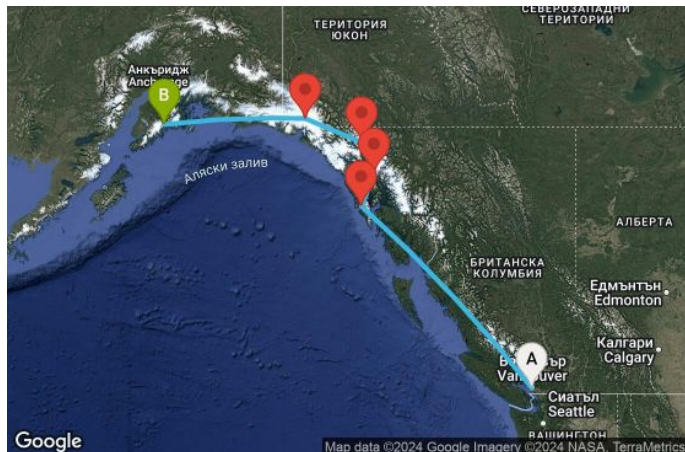

7 дни Канада, САЩ - 07A405

Картата е само за обща ориентация. Координатите са приблизителни и не целят да покажат точната локация на кораба.

Легенда: "А" - начална точка; "В" - крайна точка; "О" - начална и крайна точка

КРУИЗНА КОМПАНИЯ: ROYAL CARIBBEAN

КОРАБ: OVATION OF THE SEAS ⚓⚓⚓⚓⚓

ЦЕНИ

Офертата за този круиз е изтекла, но може да потърсите друг подходящ за вас круиз в нашите над 2000 актуални оферти

ВИЖ ВСИЧКИ ОФЕРТИ