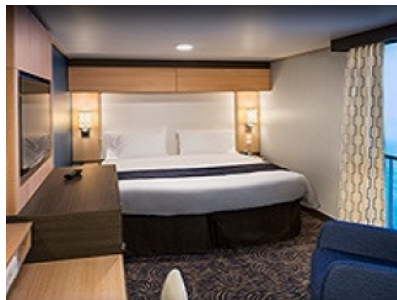

JUNIOR SUITE – МАЛЪК АПАРТАМЕНТ, КАТЕГОРИЯ J4

Малък апартамент с индивидуален балкон. Разполага с две легла, които по желание могат предварително да се съберат в двойна спалня, луксозно спално бельо, френски прозорци, баня с вана или душкабина, тоалетна, халати, гардероб, всекидневна с мека мебел, тоалетка с огледало, минибар, сейф, плоскоекранен телевизор, радио, телефон, сешоар.

Специални услуги за гости, настанени в тази категория са: личен стюард, халати за ползване на борда и специални удобства и козметика в банята.

Площ: 26.66 кв. м; балкон: 7.43 кв. м

OWNER'S LOFT SUITE W/BALCONY - ЛУКСОЗЕН АПАРТАМЕНТ - КАТЕГОРИЯ O1

Луксозен апартамент на два етажа, с тераса. Разполага с две единични легла, които по заявка се събират в двойна спалня, френски прозорци, баня с вана, душ кабина и тоалетна, гардероб-стая, всекидневна с мека мебел и висока маса със столове, тоалетка с огледало, минибар, сейф, плоскоекранен телевизор, радио, телефон, сешоар.

Специални услуги за гости, настанени в тази категория са: приоритена регистрация и качване и слизване от борда на кораба, безплатно доставяне на багажа до каютата, включване във VIP клуба на кораба, гарантиращ ексклузивни услуги като свободен достъп до VIP зоната на кораба, VIP места за театралните представления (според наличността), луксозни СПА халати, играчки за децата и личен асистент.

Площ: 152 кв. м; балкон: 38,5 кв. м

INTERIOR GUARANTEE – КАТЕГОРИЯ Z1

Категория вътрешна каюта, която не позволява избор на местоположение и номер на каютата. Гарантирано каютите от тази категория са оборудвани с две единични легла, които по заявка се събират в двойна спалня, луксозно спално бельо, баня с душ кабина и тоалетна, кът с мека мебел, гардероб, минибар, тоалетка с огледало, телевизор, минисейф, радио, телефон и сешоар.

Площ: от 14.12 кв. м. – 15.07 кв. м

Разположение: определя се на по-късен етап

Снимката е илюстративна и не гарантира изгледа, обзавеждането и разположението на резервираната от вас каюта.