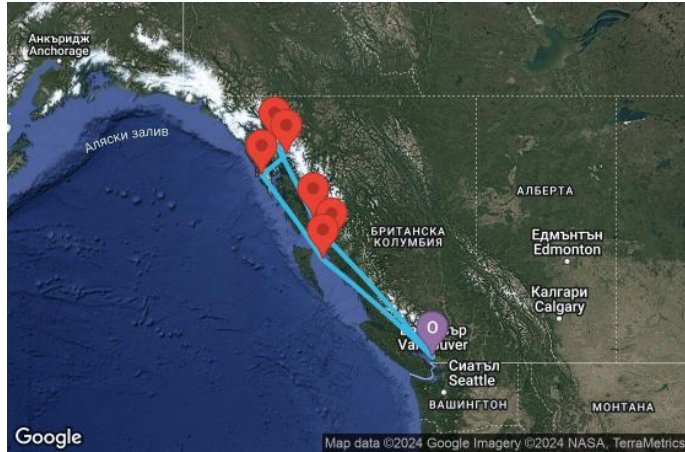

7 дни Канада, САЩ - 07A424

КРУИЗНА КОМПАНИЯ: ROYAL CARIBBEAN
КОРАБ: SERENADE OF THE SEAS ⚓⚓⚓

Картата е само за обща ориентация. Координатите са приблизителни и не целят да покажат точната локация на кораба.

Легенда: "А" - начална точка; "В" - крайна точка; "О" - начална и крайна точка

ЦЕНИ

Офертата за този круиз е изтекла, но може да потърсите друг подходящ за вас круиз в нашите над 2000 актуални оферти

ВИЖ ВСИЧКИ ОФЕРТИ

Маршрут

ДЕН	ТОЧКА	ДЪРЖАВА	ПРИСТИГАНЕ	ТРЪГВАНЕ
-----	-------	---------	------------	----------

Какво включва цената?

Цената включва:

Всички цени, посочени към маршрутите на Royal Caribbean са за човек, настанен в двойна каюта от избраната категория за целия круиз и включват: