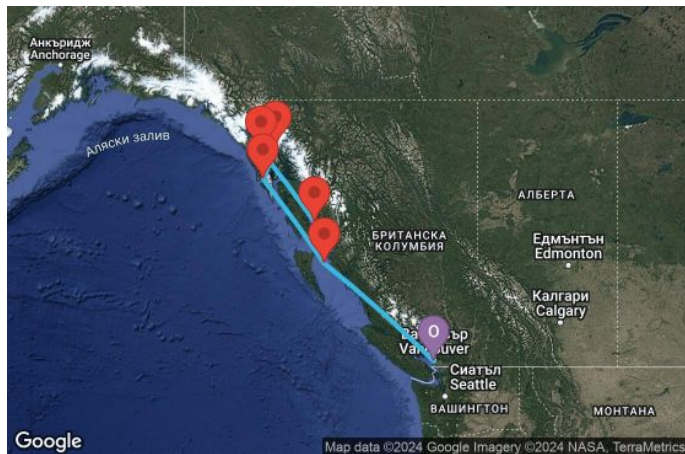

7 дни Канада, САЩ - 07A431

Картата е само за обща ориентация. Координатите са приблизителни и не целят да покажат точната локация на кораба.

Легенда: "А" - начална точка; "В" - крайна точка; "О" - начална и крайна точка

КРУИЗНА КОМПАНИЯ: ROYAL CARIBBEAN
КОРАБ: SERENADE OF THE SEAS

ЦЕНИ

Офертата за този круиз е изтекла, но може да потърсите друг подходящ за вас круиз в нашите над 2000 актуални оферти

ВИЖ ВСИЧКИ ОФЕРТИ

Маршрут