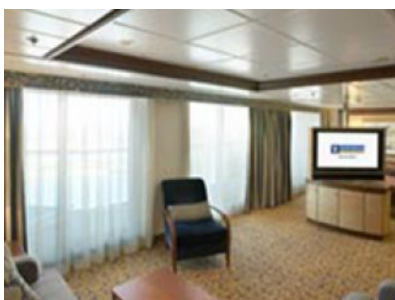

Снимката е илюстративна и не гарантира изгледа, обзавеждането и разположението на резервираната от вас каюта.

OWNER'S SUITE - 1 BEDROOM - КАТЕГОРИЯ OS

Люксовите апартаменти категория OS са с размери 55 кв.м. и балкон 17 кв.м. и са обзаведени с голяма спалня, всекидневна с голям разтегателен диван, тоалетка, бани с вана, гардероб, мокър бар, сешоар, телевизор, радио и телефон, персонален консьерж.

Апартаментите от категория OS са разположени на палуба 10