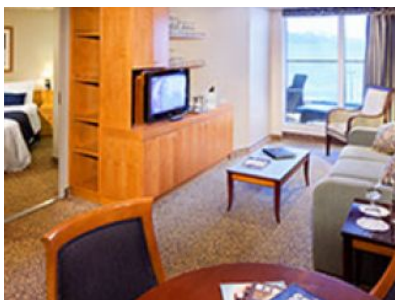

Снимката е илюстративна и не гарантира изгледа, обзавеждането и разположението на резервираната от вас каюта.

OCEANVIEW SUITE - 2 BEDROOM - КАТЕГОРИЯ VT

Апартаментите с две спални категория TS са с размери 49 кв.м. и балкон 18 кв.м. и са обзаведени с две легла във всяка стая, които могат да бъдат събрани на спалня, в едната стая има допълнителни падащи легла, всекидневна с разтегателен диван, тоалетка. Апартаментите разполагат с две бани - едната с душ кабина, другата с вана, гардероб, мини бар, сешоар, телевизор, радио и телефон, персонален консьерж. В апартамента могат да се настанят до 8 души.

Апартаментите от категория TS са разположени на палуби 7, 8, 9