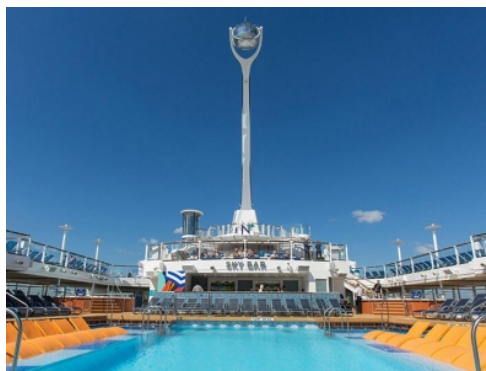

За празнични круизи (за Коледа и Нова година) с продължителност над 5 нощувки:

- При оставащи между 89 и 50 дни преди отплаване – 958,36 лв. / 490 € на човек;
- Между 49 и 31 дни преди отплаване – 50% от стойността на круиза;
- Между 30 и 15 дни преди отплаване – 75% от стойността на круиза;
- 14 или по-малко дни преди отплаване – удържа се 100% от сумата, заплатена за на круиза;

Допълнителни условия и информация:

- Цените в български лева се изчисляват по обменен курс 1.95583 BGN за 1 EUR.
- Необходими документи за пътуване: валиден **международен паспорт**, изтичащ след не по-малко от 6 месеца от датата на приключване на пътуването.
- Необходимо е издаване на предварителна виза за български граждани ако по маршрута имате посещение на някоя от следните държави: **Австралия, САЩ, Индия, Канада, Намибия, ЮАР, Мозамбик, Тайланд, Куба, Пуерто Рико** и др.
- Виза на място може да си издаде при посещение на някоя от следните държави: **Бахрейн, Виетнам, Египет, Индонезия, Йордания, Камбоджа, Мадагаскар, Папуа Нова Гвинея, Ямайка.**

Повече информация относно визовите изисквания за български граждани можете да получите на сайта на Министерството на външните работи на Република България или просто ни попитайте.

Чуждестранни граждани, може да проверят визовите изисквания, валидни за техните държави на страниците на техните консулски отдели, външно министерство или съответните служби.

Кораб

ANTHEM of the Seas ⚓⚓⚓⚓