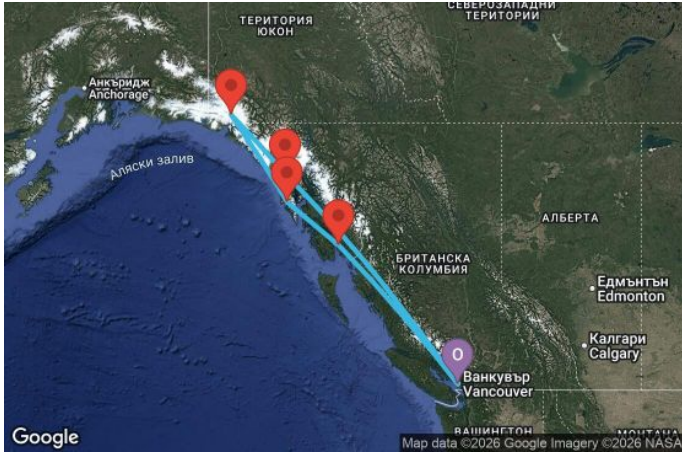

7 дни Канада, САЩ - AN07A460

Картата е само за обща ориентация. Координатите са приблизителни и не целят да покажат точната локация на кораба.

Легенда: "А" - начална точка; "В" - крайна точка; "О" - начална и крайна точка

Маршрут

ДЕН	ТОЧКА	ДЪРЖАВА	ПРИСТИГАНЕ	ТРЪГВАНЕ
1	Ванкувър	Канада	-	23:59
2	В открито море		-	-
3	Айси стрейт поинт (Хуна)	САЩ	15:00	22:00
4	Ледник Хабард	САЩ	10:00	14:00
5	Ситка	САЩ	07:00	17:00
6	Кечикан	САЩ	09:00	19:00
7	В открито море		-	-
8	Ванкувър	Канада	07:30	00:00