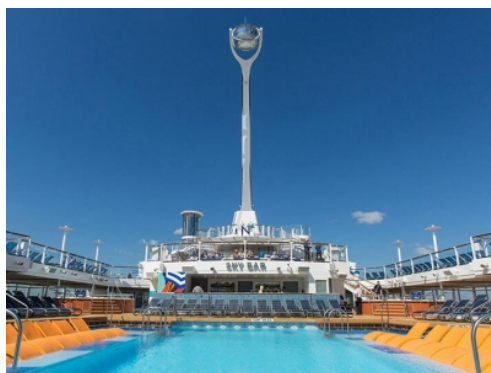

- При оставащи между 89 и 50 дни преди отплаване – 958,36 лв. / 490 € на човек;
- Между 49 и 31 дни преди отплаване – 50% от стойността на круиза;
- Между 30 и 15 дни преди отплаване – 75% от стойността на круиза;
- 14 или по-малко дни преди отплаване – удържа се 100% от сумата, заплатена за на круиза;

Допълнителни условия и информация:

- Цените в български лева се изчисляват по обменен курс 1.95583 BGN за 1 EUR.
- Необходими документи за пътуване: валиден **международен паспорт**, изтичащ след не по-малко от 6 месеца от датата на приключване на пътуването.
- Необходимо е издаване на предварителна виза за български граждани ако по маршрута имате посещение на някоя от следните държави: **Австралия, САЩ, Индия, Канада, Намибия, ЮАР, Мозамбик, Тайланд, Куба, Пуерто Рико** и др.
- Виза на място може да си издаде при посещение на някоя от следните държави: **Бахрейн, Виетнам, Египет, Индонезия, Йордания, Камбоджа, Мадагаскар, Папуа Нова Гвинея, Ямайка**.

Повече информация относно визовите изисквания за български граждани можете да получите на сайта на Министерството на външните работи на Република България или просто ни попитайте.

Чуждестранни граждани, може да проверят визовите изисквания, валидни за техните държави на страниците на техните консулски отдели, външно министерство или съответните служби.

Кораб

ANTHEM of the Seas ⚓⚓⚓⚓⚓