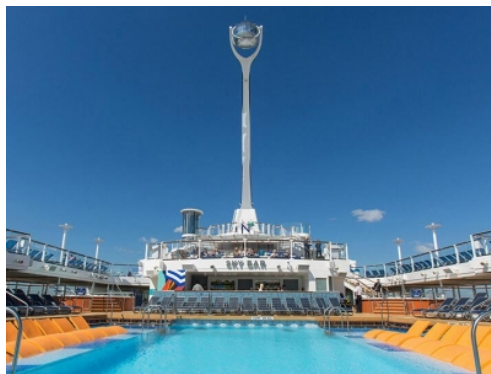

- При оставащи между 89 и 50 дни преди отплаване – 958,36 лв. / 490 € на човек;
- Между 49 и 31 дни преди отплаване – 50% от стойността на круиза;
- Между 30 и 15 дни преди отплаване – 75% от стойността на круиза;
- 14 или по-малко дни преди отплаване – удържа се 100% от сумата, заплатена за на круиза;

Допълнителни условия и информация:

- Цените в български лева се изчисляват по обменен курс 1.95583 BGN за 1 EUR.
- Необходими документи за пътуване: валиден **международен паспорт**, изтичащ след не по-малко от 6 месеца от датата на приключване на пътуването.
- Необходимо е издаване на предварителна виза за български граждани ако по маршрута имате посещение на някоя от следните държави: **Австралия, САЩ, Индия, Канада, Намибия, ЮАР, Мозамбик, Тайланд, Куба, Пуерто Рико** и др.
- Виза на място може да си издаде при посещение на някоя от следните държави: **Бахрейн, Виетнам, Египет, Индонезия, Йордания, Камбоджа, Мадагаскар, Папуа Нова Гвинея, Ямайка.**

Повече информация относно визовите изисквания за български граждани можете да получите на сайта на Министерството на външните работи на Република България или просто ни попитайте.

Чуждестранни граждани, може да проверят визовите изисквания, валидни за техните държави на страниците на техните консулски отдели, външно министерство или съответните служби.

Кораб

ANTHEM of the Seas ⚓⚓⚓⚓⚓