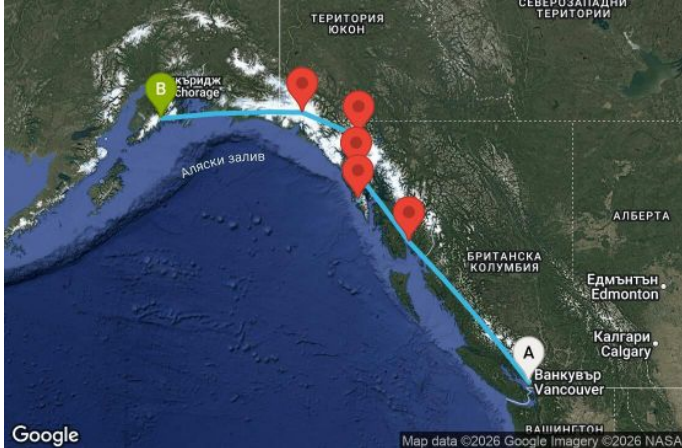

7 дни Канада, САЩ - AN07A461

Картата е само за обща ориентация. Координатите са приблизителни и не целят да покажат точната локация на кораба.

Легенда: "А" - начална точка; "В" - крайна точка; "О" - начална и крайна точка

Маршрут

ДЕН	ТОЧКА	ДЪРЖАВА	ПРИСТИГАНЕ	ТРЪГВАНЕ
1	Ванкувър ▾	Канада	-	18:00
2	В открито море ▾		-	-
3	Уорд Коув ▾	САЩ	07:00	18:00
4	Айси стрейт поинт (Хуна) ▾	САЩ	11:59	21:00
5	Ситка ▾	САЩ	07:00	16:00
6	Скагуей ▾	САЩ	07:00	16:00
7	Ледник Хабард ▾	САЩ	07:00	11:00
8	Сюърд ▾	САЩ	05:00	00:00