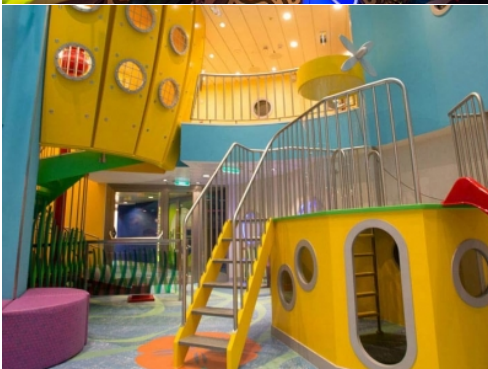

За празнични круизи (за Коледа и Нова година) с продължителност над 5 нощувки:

- При оставащи между 89 и 50 дни преди отплаване – 958,36 лв. / 490 € на човек;
- Между 49 и 31 дни преди отплаване – 50% от стойността на круиза;
- Между 30 и 15 дни преди отплаване – 75% от стойността на круиза;
- 14 или по-малко дни преди отплаване – удържа се 100% от сумата, заплатена за на круиза;

Допълнителни условия и информация:

- Цените в български лева се изчисляват по обменен курс 1.95583 BGN за 1 EUR.
- Необходими документи за пътуване: валиден **международен паспорт**, изтичащ след не по-малко от 6 месеца от датата на приключване на пътуването.
- Необходимо е издаване на предварителна виза за български граждани ако по маршрута имате посещение на някоя от следните държави: **Австралия, САЩ, Индия, Канада, Намибия, ЮАР, Мозамбик, Тайланд, Куба, Пуерто Рико** и др.
- Виза на място може да си издаде при посещение на някоя от следните държави: **Бахрейн, Виетнам, Египет, Индонезия, Йордания, Камбоджа, Мадагаскар, Папуа Нова Гвинея, Ямайка.**

Повече информация относно визовите изисквания за български граждани можете да получите на сайта на Министерството на външните работи на Република България или просто ни попитайте.

Чуждестранни граждани, може да проверят визовите изисквания, валидни за техните държави на страниците на техните консулски отдели, външно министерство или съответните служби.

Кораб

ANTHEM of the Seas ⚓⚓⚓⚓