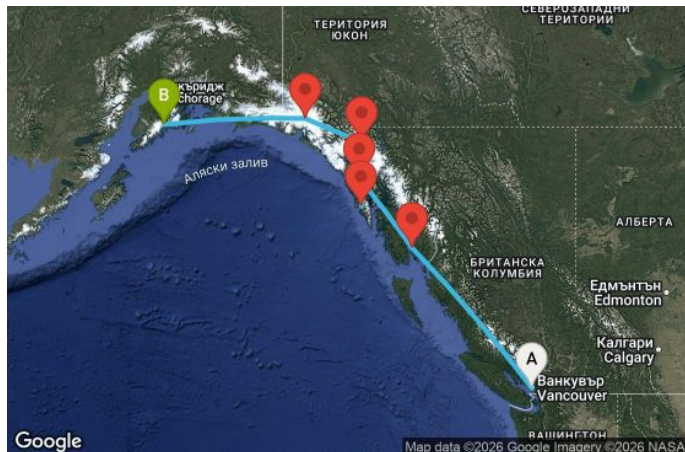

7 дни Канада, САЩ - AN07A463

Картата е само за обща ориентация. Координатите са приблизителни и не целят да покажат точната локация на кораба.

Легенда: "А" - начална точка; "В" - крайна точка; "О" - начална и крайна точка

Маршрут

ДЕН	ТОЧКА	ДЪРЖАВА	ПРИСТИГАНЕ	ТРЪГВАНЕ
1	Ванкувър ▾	Канада	-	17:00
2	В открито море ▾		-	-
3	Уорд Коув ▾	САЩ	07:00	18:00
4	Айси стрейт поинт (Хуна) ▾	САЩ	11:59	21:00
5	Ситка ▾	САЩ	07:00	16:00
6	Скагуей ▾	САЩ	07:00	16:00
7	Ледник Хабард ▾	САЩ	07:00	11:00
8	Сюърд ▾	САЩ	05:00	00:00