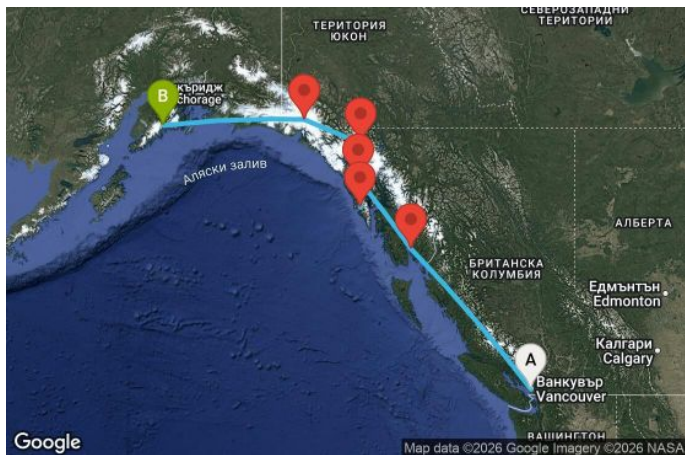

7 дни Канада, САЩ - AN07A463

Картата е само за обща ориентация. Координатите са приблизителни и не целят да покажат точната локация на кораба.

Легенда: "А" - начална точка; "В" - крайна точка; "О" - начална и крайна точка

Маршрут

ДЕН	ТОЧКА	ДЪРЖАВА	ПРИСТИГАНЕ	ТРЪГВАНЕ
1	Ванкувър ▾	Канада	-	17:00
2	В открито море ▾		-	-
3	Уорд Коув ▾	САЩ	07:00	18:00
4	Айси стрейт поинт (Хуна) ▾	САЩ	11:59	21:00
5	Ситка ▾	САЩ	07:00	16:00
6	Скагуей ▾	САЩ	07:00	16:00
7	Ледник Хабард ▾	САЩ	07:00	11:00
8	Сюърд ▾	САЩ	05:00	00:00