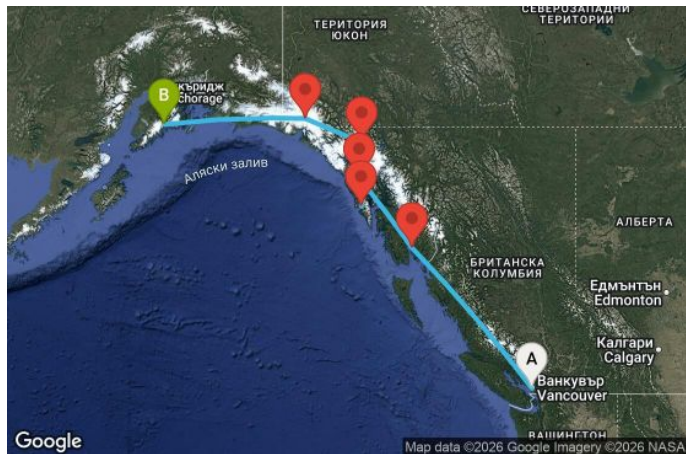

7 дни Канада, САЩ - AN07A463

Картата е само за обща ориентация. Координатите са приблизителни и не целят да покажат точната локация на кораба.

Легенда: "А" - начална точка; "В" - крайна точка; "О" - начална и крайна точка

Маршрут

ДЕН	ТОЧКА	ДЪРЖАВА	ПРИСТИГАНЕ	ТРЪГВАНЕ
1	Ванкувър ▼	Канада	-	17:00
2	В открито море ▼		-	-
3	Уорд Коув ▼	САЩ	07:00	18:00
4	Айси стрейт поинт (Хуна) ▼	САЩ	11:59	21:00
5	Ситка ▼	САЩ	07:00	16:00
6	Скагуей ▼	САЩ	07:00	16:00
7	Ледник Хабард ▼	САЩ	07:00	11:00
8	Сюърд ▼	САЩ	05:00	00:00