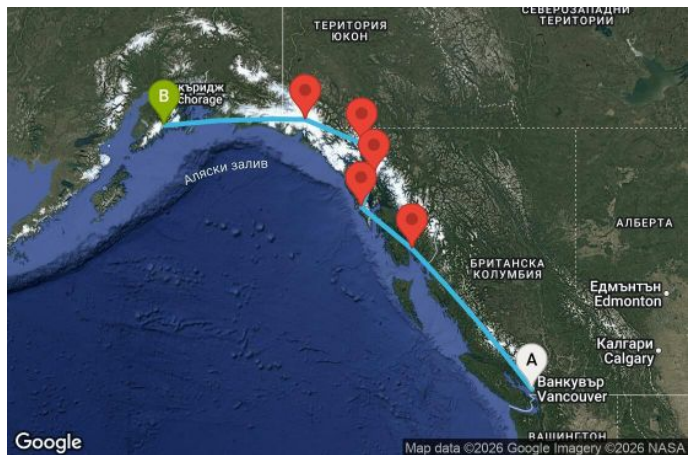

00
00
00
00

7 дни Канада, САЩ - AN07A465

Картата е само за обща ориентация. Координатите са приблизителни и не целят да покажат точната локация на кораба.

Легенда: "А" - начална точка; "В" - крайна точка; "О" - начална и крайна точка

Маршрут

ДЕН	ТОЧКА	ДЪРЖАВА	ПРИСТИГАНЕ	ТРЪГВАНЕ
1	Ванкувър ▼	Канада	-	17:00
2	В открито море ▼		-	-
3	Уорд Коув ▼	САЩ	07:00	17:00
4	Ситка ▼	САЩ	07:00	17:00
5	Джуно ▼	САЩ	08:00	20:00
6	Скагуей ▼	САЩ	07:00	16:00
7	Ледник Хабард ▼	САЩ	07:00	11:00
8	Сюърд ▼	САЩ	05:00	00:00