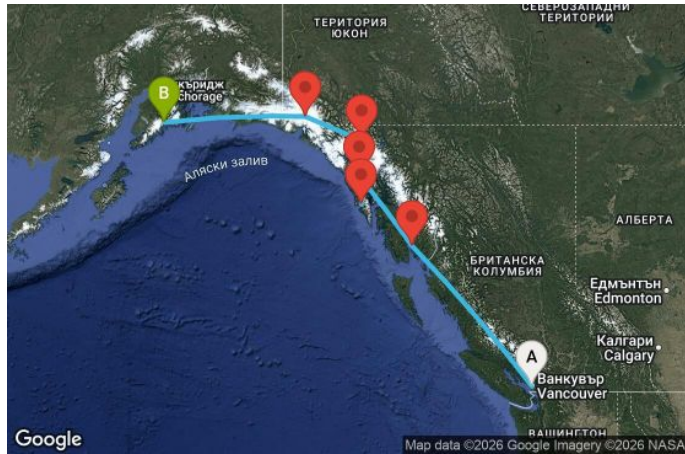

7 дни Канада, САЩ - AN07A467

Картата е само за обща ориентация. Координатите са приблизителни и не целят да покажат точната локация на кораба.

Легенда: "А" - начална точка; "В" - крайна точка; "О" - начална и крайна точка

Маршрут

ДЕН	ТОЧКА	ДЪРЖАВА	ПРИСТИГАНЕ	ТРЪГВАНЕ
1	Ванкувър ▼	Канада	-	17:00
2	В открито море ▼		-	-
3	Уорд Коув ▼	САЩ	07:00	16:00
4	Айси стрейт поинт (Хуна) ▼	САЩ	08:00	18:00
5	Ситка ▼	САЩ	07:00	16:00
6	Скагуей ▼	САЩ	07:00	16:00
7	Ледник Хабард ▼	САЩ	07:00	11:00
8	Сюърд ▼	САЩ	05:00	00:00