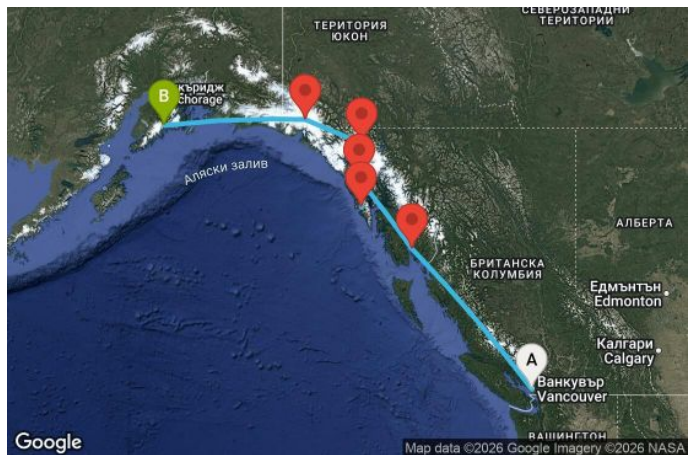

00
00
00
00

7 дни Канада, САЩ - AN07A469

Картата е само за обща ориентация. Координатите са приблизителни и не целят да покажат точната локация на кораба.

Легенда: "А" - начална точка; "В" - крайна точка; "О" - начална и крайна точка

Маршрут

ДЕН	ТОЧКА	ДЪРЖАВА	ПРИСТИГАНЕ	ТРЪГВАНЕ
1	Ванкувър	Канада	-	17:00
2	В открито море		-	-
3	Уорд Коув	САЩ	07:00	18:00
4	Айси стрейт поинт (Хуна)	САЩ	11:59	21:00
5	Ситка	САЩ	07:00	16:00
6	Скагуей	САЩ	07:00	16:00
7	Ледник Хабард	САЩ	07:00	11:00
8	Сюърд	САЩ	05:00	00:00