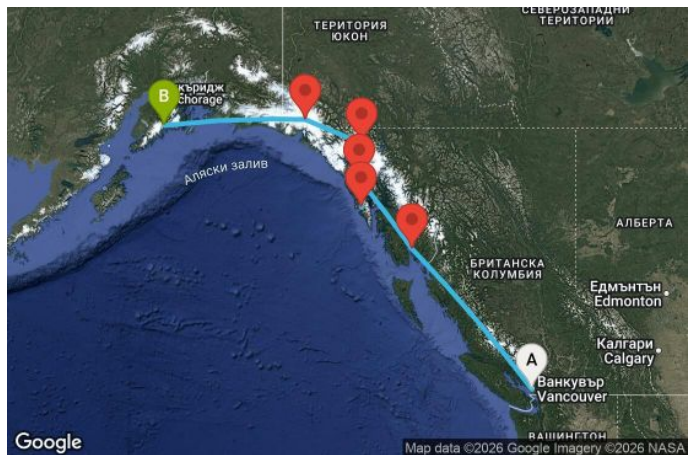

00
00
00
00

7 дни Канада, САЩ - AN07A471

Картата е само за обща ориентация. Координатите са приблизителни и не целят да покажат точната локация на кораба.

Легенда: "А" - начална точка; "В" - крайна точка; "О" - начална и крайна точка

Маршрут

ДЕН	ТОЧКА	ДЪРЖАВА	ПРИСТИГАНЕ	ТРЪГВАНЕ
1	Ванкувър ▾	Канада	-	16:30
2	В открито море ▾		-	-
3	Уорд Коув ▾	САЩ	07:00	18:00
4	Айси стрейт поинт (Хуна) ▾	САЩ	11:59	21:00
5	Ситка ▾	САЩ	07:00	16:00
6	Скагуей ▾	САЩ	07:00	16:00
7	Ледник Хабард ▾	САЩ	07:00	11:00
8	Сьюрд ▾	САЩ	05:00	00:00