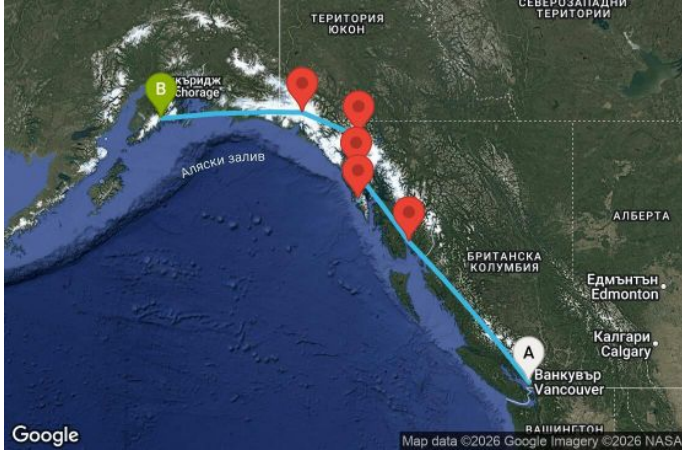

7 дни Канада, САЩ - AN07A473

Картата е само за обща ориентация. Координатите са приблизителни и не целят да покажат точната локация на кораба.

Легенда: "А" - начална точка; "В" - крайна точка; "О" - начална и крайна точка

Маршрут

ДЕН	ТОЧКА	ДЪРЖАВА	ПРИСТИГАНЕ	ТРЪГВАНЕ
1	Ванкувър ▾	Канада	-	16:30
2	В открито море ▾		-	-
3	Уорд Коув ▾	САЩ	07:00	18:00
4	Айси стрейт поинт (Хуна) ▾	САЩ	11:00	20:00
5	Ситка ▾	САЩ	07:00	16:00
6	Скагуей ▾	САЩ	07:00	16:00
7	Ледник Хабард ▾	САЩ	07:00	11:00
8	Сюърд ▾	САЩ	05:00	00:00