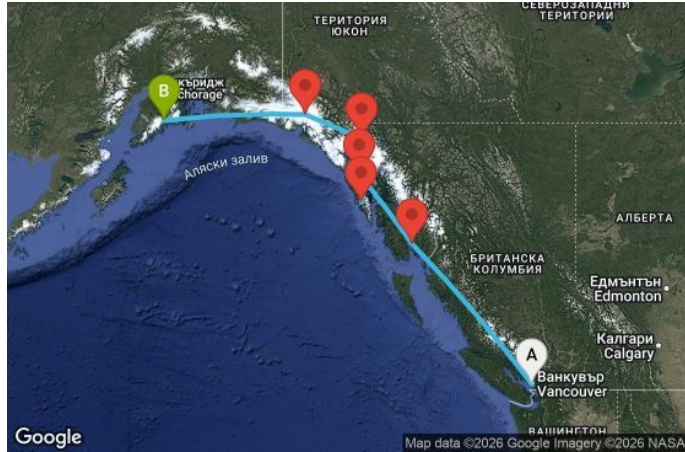

7 дни Канада, САЩ - AN07A475

Картата е само за обща ориентация. Координатите са приблизителни и не целят да покажат точната локация на кораба.

Легенда: "А" - начална точка; "В" - крайна точка; "О" - начална и крайна точка

Маршрут

ДЕН	ТОЧКА	ДЪРЖАВА	ПРИСТИГАНЕ	ТРЪГВАНЕ
1	Ванкувър ▾	Канада	-	15:45
2	В открито море ▾		-	-
3	Уорд Коув ▾	САЩ	07:00	18:00
4	Айси стрейт поинт (Хуна) ▾	САЩ	11:00	20:00
5	Ситка ▾	САЩ	07:00	16:00
6	Скагуей ▾	САЩ	07:00	16:00
7	Ледник Хабард ▾	САЩ	07:00	11:00
8	Сюърд ▾	САЩ	05:00	00:00