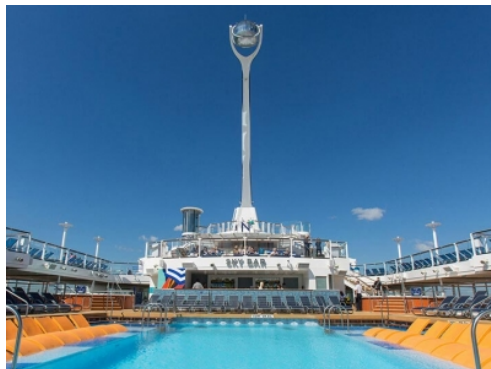

За празнични круизи (за Коледа и Нова година) с продължителност над 5 нощувки:

- При оставащи между 89 и 50 дни преди отплаване – 958,36 лв. / 490 € на човек;
- Между 49 и 31 дни преди отплаване – 50% от стойността на круиза;
- Между 30 и 15 дни преди отплаване – 75% от стойността на круиза;
- 14 или по-малко дни преди отплаване – удържа се 100% от сумата, заплатена за на круиза;

Допълнителни условия и информация:

- Цените в български лева се изчисляват по обменен курс 1.95583 BGN за 1 EUR.
- Необходими документи за пътуване: валиден международен паспорт, изтичащ след не по-малко от 6 месеца от датата на приключване на пътуването.
- Необходимо е издаване на предварителна виза за български граждани ако по маршрута имате посещение на някоя от следните държави: Австралия, САЩ, Индия, Канада, Намибия, ЮАР, Мозамбик, Тайланд, Куба, Пуерто Рико и др.
- Виза на място може да си издаде при посещение на някоя от следните държави: Бахрейн, Виетнам, Египет, Индонезия, Йордания, Камбоджа, Мадагаскар, Папуа Нова Гвинея, Ямайка.

Повече информация относно визовите изисквания за български граждани можете да получите на сайта на Министерството на външните работи на Република България или просто ни попитайте.

Чуждестранни граждани, може да проверят визовите изисквания, валидни за техните държави на страниците на техните консулски отдели, външно министерство или съответните служби.

Кораб

ANTHEM of the Seas ⚓⚓⚓⚓