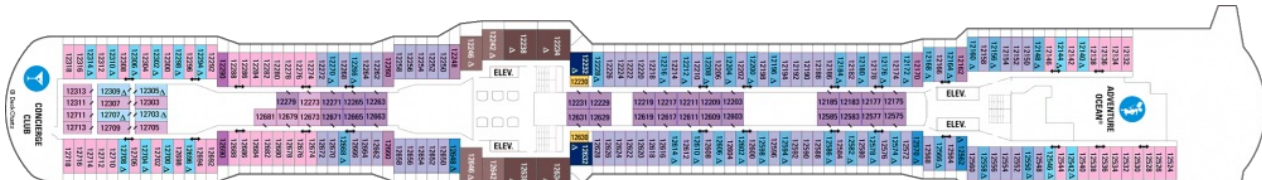

Площ: 104 кв. м; балкон: 78.31 кв. м

Палуба 9

Палуба 10

Палуба 11

Палуба 12

Палуба 13