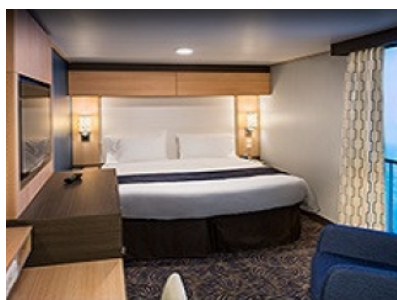

Снимката е илюстративна и не гарантира изгледа, обзавеждането и разположението на резервираната от вас каюта.

INTERIOR WITH VIRTUAL BALCONY - КАТЕГОРИЯ 1U

Стандартна вътрешна каюта, оборудвана с две легла, които по желание предварително могат да бъдат събрани в голямо двойно легло, луксозно спално бельо, баня с душ кабина и тоалетна, кът с мека мебел, гардероб, минибар, тоалетка с огледало, телевизор, минисейф, радио, сешоар и телефон.

Площ: 14 кв.м

Разположение: на палуби 7, 8, 9, 10, 11, 12, 14