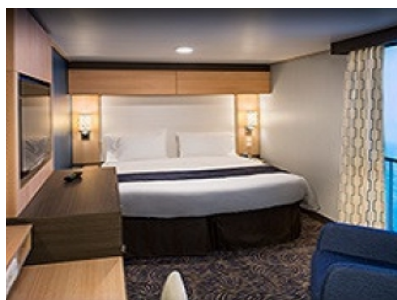

JUNIOR SUITE – МАЛЪК АПАРТАМЕНТ, КАТЕГОРИЯ J4

Малък апартамент с индивидуален балкон. Разполага с две легла, които по желание могат предварително да се съберат в двойна спалня, луксозно спално бельо, френски прозорци, баня с вана или душкабина, тоалетна, халати, гардероб, всекидневна с мека мебел, тоалетка с огледало, минибар, сейф, плоскоекранен телевизор, радио, телефон, сешоар.

Специални услуги за гости, настанени в тази категория са: личен стюард, халати за ползване на борда и специални удобства и козметика в банята.

Площ: 26.66 кв. м; балкон: 7.43 кв. м

OWNER'S LOFT SUITE W/BALCONY - ЛУКСОЗЕН АПАРТАМЕНТ - КАТЕГОРИЯ OL

Луксозен апартамент на два етажа, с тераса. Разполага с две единични легла, които по заявка се събират в двойна спалня, френски прозорци, баня с вана, душ кабина и тоалетна, гардероб-стая, всекидневна с мека мебел и висока маса със столове, тоалетка с огледало, минибар, сейф, плоскоекранен телевизор, радио, телефон, сешоар.

Специални услуги за гости, настанени в тази категория са: приоритена регистрация и качване и слизане от борда на кораба, безплатно доставяне на багажа до каютата, включване във VIP клуба на кораба, гарантиращ ексклузивни услуги като свободен достъп до VIP зоната на кораба, VIP места за театралните представления (според наличността), луксозни СПА халати, играчки за децата и личен асистент.

Площ: 152 кв. м; балкон: 38,5 кв. м

Снимката е илюстративна и не гарантира изгледа, обзавеждането и разположението на резервираната от вас каюта.

INTERIOR GUARANTEE – КАТЕГОРИЯ ZI

Категория вътрешна каюта, която не позволява избор на местоположение и номер на каютата. Гарантирано каютите от тази категория са оборудвани с две единични легла, които по заявка се събират в двойна спалня, луксозно спално бельо, баня с душ кабина и тоалетна, кът с мека мебел, гардероб, минибар, тоалетка с огледало, телевизор, минисейф, радио, телефон и сешоар.

Площ: от 14.12 кв. м. – 15.07 кв. м

Разположение: определя се на по-късен етап