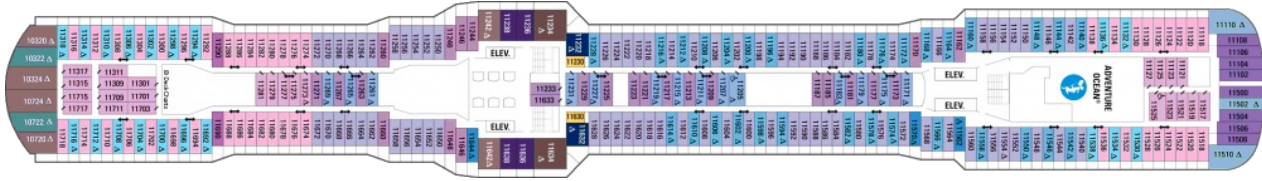

Площ: 104 кв. м; балкон: 78.31 кв. м

Палуба 9

Палуба 10

Палуба 11

Палуба 12

Палуба 13