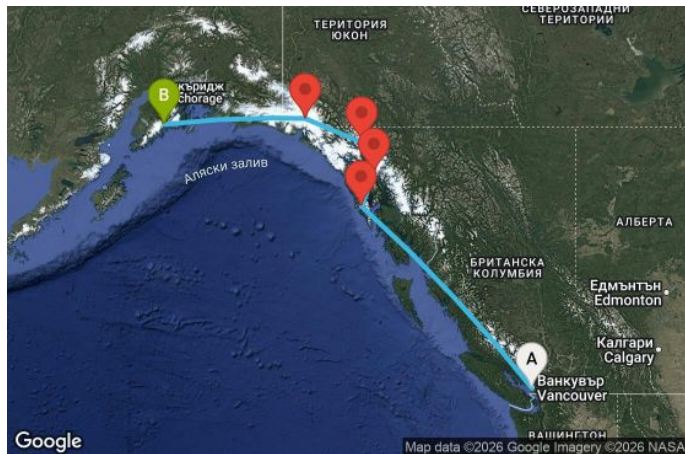

**7 дни Канада, САЩ - OV07A405**

Картата е само за обща ориентация. Координатите са приблизителни и не целят да покажат точната локация на кораба.

Легенда: "А" - начална точка; "В" - крайна точка; "О" - начална и крайна точка

### Маршрут

ДЕН	ТОЧКА	ДЪРЖАВА	ПРИСТИГАНЕ	ТРЪГВАНЕ
	1 Ванкувър ▾	Канада	-	20:45
	2 В открито море ▾		-	-
	3 В открито море ▾		-	-
	4 Кечикан ▾	САЩ	07:00	17:00
	5 Ситка ▾	САЩ	07:00	16:00
	6 Скагуй ▾	САЩ	07:00	16:00
	7 Ледник Хабард ▾	САЩ	08:00	11:00