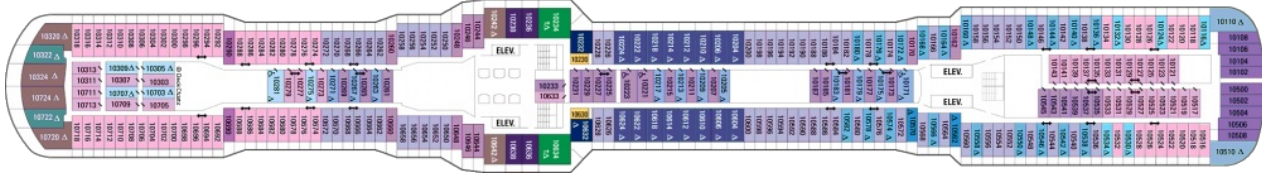

Площ: 104 кв. м; балкон: 78.31 кв. м

Палуба 9

Палуба 10

Палуба 11

Палуба 12

Палуба 13