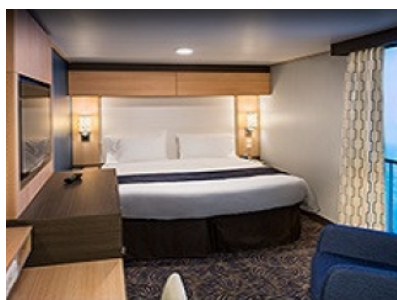

Каюти

2P

INTERIOR WITH VIRTUAL BALCONY - КАТЕГОРИЯ 4U

Стандартна вътрешна каюта, оборудвана с две легла, които по желание предварително могат да бъдат събрани в голямо двойно легло, луксозно спално бельо, баня с душ кабина и тоалетна, кът с мека мебел, гардероб, минибар, тоалетка с огледало, телевизор, минисейф, радио, сешоар и телефон.

Каютите от тази категория са с балкон, оборудвани с две единични легла, които по заявка се събират в двойна спалня, баня с душ кабина и тоалетна, всекидневна, минибар, тоалетка с огледало, телевизор, минисейф, радио, телефон и сешоар.

Снимката е илюстративна и не гарантира изгледа, обзавеждането и разположението на резервираната от вас каюта.

INTERIOR WITH VIRTUAL BALCONY - КАТЕГОРИЯ 1U

Стандартна вътрешна каюта, оборудвана с две легла, които по желание предварително могат да бъдат събрани в голямо двойно легло, луксозно спално бельо, баня с душ кабина и тоалетна, кът с мека мебел, гардероб, минибар, тоалетка с огледало, телевизор, минисейф, радио, сешоар и телефон.

Голяма вътрешна каюта, оборудвана с две единични легла, които по желание предварително могат да бъдат събрани в голямо двойно легло, луксозно спално бельо, баня с душ кабина и тоалетна, кът с мека мебел, гардероб, минибар, тоалетка с огледало, телевизор, минисейф, радио, сешоар и телефон.