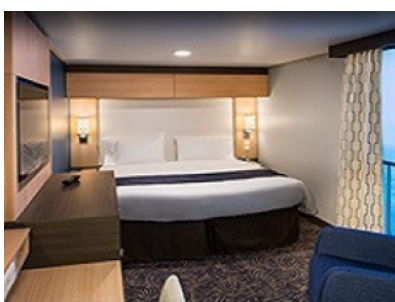

INTERIOR WITH VIRTUAL BALCONY - КАТЕГОРИЯ 3U

Голяма вътрешна каюта, оборудвана с две единични легла, които по желание предварително могат да бъдат събрани в голямо двойно легло, луксозно спално бельо, баня с душ кабина и тоалетна, кърт с мека мебел, гардероб, минибар, тоалетка с огледало, телевизор, минисейф, радио, сешоар и телефон.

Площ: 14 – 16 кв.м

Снимката е илюстративна и не гарантира изгледа, обзавеждането и разположението на резервираната от вас каюта.