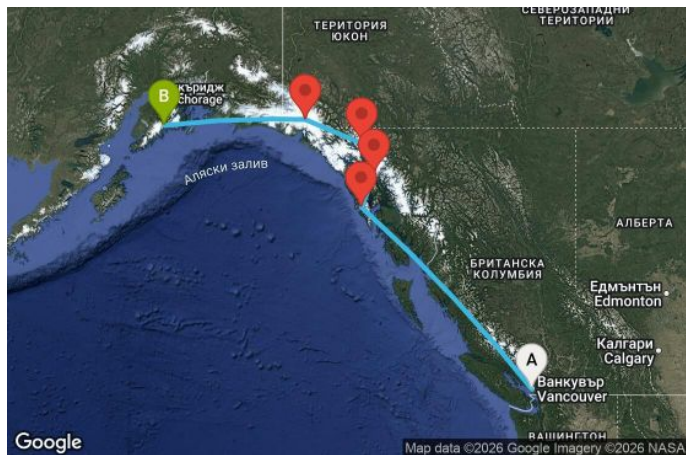

00
00
00
00

7 дни Канада, САЩ - OV07A409

Картата е само за обща ориентация. Координатите са приблизителни и не целят да покажат точната локация на кораба.

Легенда: "А" - начална точка; "В" - крайна точка; "О" - начална и крайна точка

Дата	Тип оферта	без прозорец	с прозорец	с балкон	апартамент
12.06.2026	Специална по-ниска NRD цена	1211 ⁰⁰ € 2368 ⁵¹ лв.	1008 ⁰⁰ € 1971 ⁴⁸ лв.	-	-

Маршрут

ДЕН	ТОЧКА	ДЪРЖАВА	ПРИСТИГАНЕ	ТРЪГВАНЕ
1	Ванкувър	Канада	-	20:00
2	В открито море		-	-
3	В открито море		-	-
4	Ситка	САЩ	07:00	17:00
5	Джуно	САЩ	08:00	22:00
6	Скагуей	САЩ	07:00	16:00
7	Ледник Хабард	САЩ	08:00	11:00
8	Сюърд	САЩ	05:00	00:00