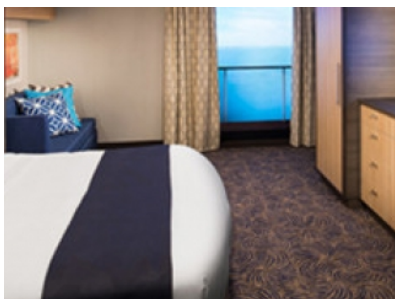

STUDIO INTERIOR - КАТЕГОРИЯ 2W

Снимката е илюстративна и не гарантира изгледа, обзавеждането и разположението на резервираната от вас каюта.