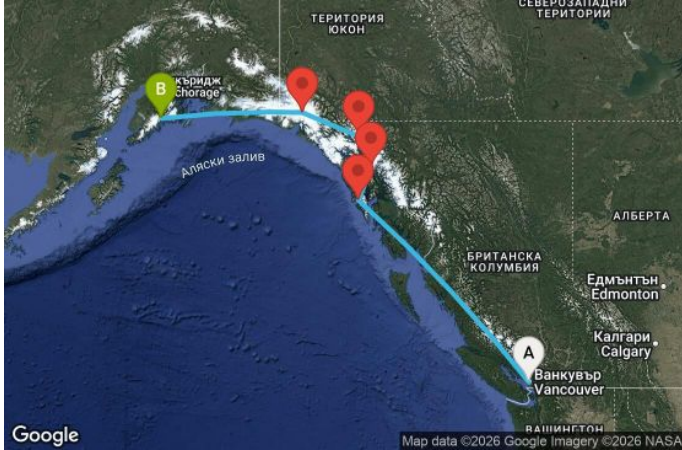

7 дни Канада, САЩ - OV07A409

Картата е само за обща ориентация. Координатите са приблизителни и не целят да покажат точната локация на кораба.

Легенда: "А" - начална точка; "В" - крайна точка; "О" - начална и крайна точка

КРУИЗНА КОМПАНИЯ: **ROYAL CARIBBEAN**
КОРАБ: **OVATION OF THE SEAS** ⚓⚓⚓⚓⚓

ЦЕНИ

Офертата за този круиз е изтекла, но може да потърсите друг подходящ за вас круиз в нашите над 2000 актуални оферти

ВИЖ ВСИЧКИ ОФЕРТИ

Маршрут

ДЕН	ТОЧКА	ДЪРЖАВА	ПРИСТИГАНЕ	ТРЪГВАНЕ
-----	-------	---------	------------	----------

Какво включва цената?

Цената включва:

Всички цени, посочени към маршрутите на Royal Caribbean са за човек, настанен в двойна каюта от избраната категория за целия круиз и включват: