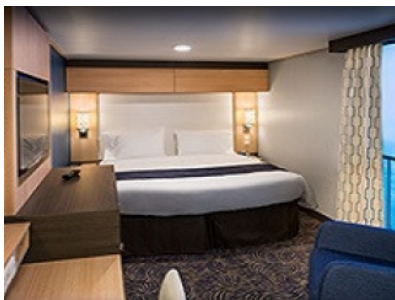

Каюти

2P

INTERIOR WITH VIRTUAL BALCONY - КАТЕГОРИЯ 4U

Стандартна вътрешна каюта, оборудвана с две легла, които по желание предварително могат да бъдат събрани в голямо двойно легло, луксозно спално бельо, баня с душ кабина и тоалетна, кът с мека мебел, гардероб, минибар, тоалетка с огледало, телевизор, минисейф, радио, сешоар и телефон.

Каютите от тази категория са с балкон, оборудвани с две единични легла, които по заявка се събират в двойна спалня, баня с душ кабина и тоалетна, всекидневна, минибар, тоалетка с огледало, телевизор, минисейф, радио, телефон и сешоар.

Снимката е илюстративна и не гарантира изгледа, обзавеждането и разположението на резервираната от вас каюта.

INTERIOR WITH VIRTUAL BALCONY - КАТЕГОРИЯ 1U

Стандартна вътрешна каюта, оборудвана с две легла, които по желание предварително могат да бъдат събрани в голямо двойно легло, луксозно спално бельо, баня с душ кабина и тоалетна, кърт с мека мебел, гардероб, минибар, тоалетка с огледало, телевизор, минисейф, радио, сешоар и телефон.

Голяма вътрешна каюта, оборудвана с две единични легла, които по желание предварително могат да бъдат събрани в голямо двойно легло, луксозно спално бельо, баня с душ кабина и тоалетна, кърт с мека мебел, гардероб, минибар, тоалетка с огледало, телевизор, минисейф, радио, сешоар и телефон.