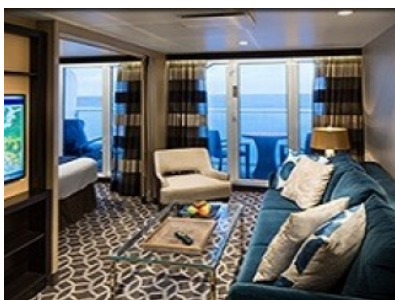

Снимката е илюстративна и не гарантира изгледа, обзавеждането и разположението на резервираната от вас каюта.

GRAND SUITE - 1 BEDROOM - ГОЛЯМ АПАРТАМЕНТ, КАТЕГОРИЯ GS

Голям апартамент с индивидуален балкон. Разполага с две легла, които по желание предварително се събират в двойна спалня, френски прозорци, баня с вана и тоалетна, големи гардероби, всекидневна с мека мебел, тоалетка с огледало, минибар, сейф, плоскоекранен телевизор, радио, телефон, сешоар.

Специални услуги за гости, настанени в тази категория са: приоритена регистрация и качване и слизане от борда на кораба, безплатно доставяне на багажа до каютата, включване във VIP клуба на кораба, гарантиращ ексклузивни услуги като свободен достъп до VIP зоната на кораба, VIP места за театралните представления (според наличността), луксозни СПА халати, играчки за децата и личен асистент.

Площ: 34.5 кв. м; балкон: 9.75 кв. м