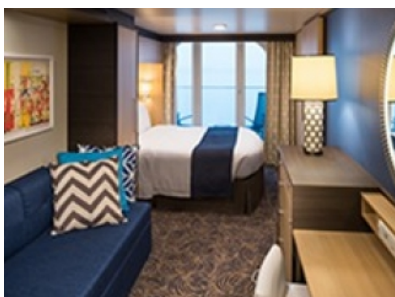

OCEAN VIEW WITH LARGE BALCONY - КАТЕГОРИЯ 1C

Просторна и луксозна каюта за двама с голям балкон, оборудвана с две легла, които по желание могат предварително да се съберат в двойна спалня, луксозно спално бельо, френски прозорци, баня с душ кабина и тоалетна, голям гардероб, просторна всекидневна, тоалетка с огледало, минибар, сейф, плоскоекранен телевизор, радио, телефон, сешоар.

Площ: 17 кв. м; балкон: 7.43 кв. м.

Снимката е илюстративна и не гарантира изгледа, обзавеждането и разположението на резервираната от вас каюта.