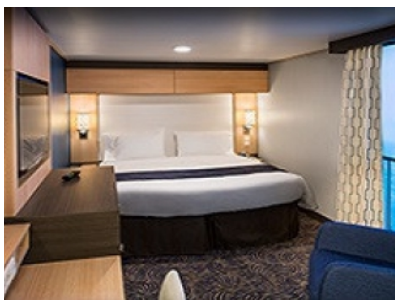

INTERIOR WITH VIRTUAL BALCONY - КАТЕГОРИЯ 2U

Голяма вътрешна каюта, оборудвана с две единични легла, които по желание предварително могат да бъдат събрани в голямо двойно легло, луксозно спално бельо, баня с душ кабина и тоалетна, кърт с мека мебел, гардероб, минибар, тоалетка с огледало, телевизор, минисейф, радио, сешоар и телефон.

Площ: 14 – 16 кв.м

Снимката е илюстративна и не гарантира изгледа, обзавеждането и разположението на резервираната от вас каюта.