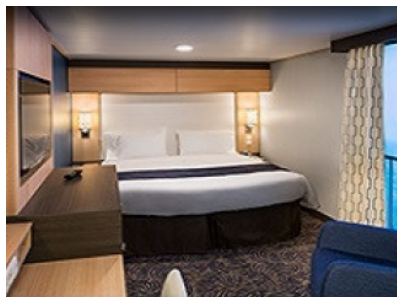

JUNIOR SUITE – МАЛЪК АПАРТАМЕНТ, КАТЕГОРИЯ J4

Малък апартамент с индивидуален балкон. Разполага с две легла, които по желание могат предварително да се съберат в двойна спалня, луксозно спално бельо, френски прозорци, баня с вана или душкабина, тоалетна, халати, гардероб, всекидневна с мека мебел, тоалетка с огледало, минибар, сейф, плоскоекранен телевизор, радио, телефон, сешоар.

Специални услуги за гости, настанени в тази категория са: личен стюард, халати за ползване на борда и специални удобства и козметика в банята.

Площ: 26.66 кв. м; балкон: 7.43 кв. м

OWNER'S LOFT SUITE W/BALCONY - ЛУКСОЗЕН АПАРТАМЕНТ - КАТЕГОРИЯ O1

Луксозен апартамент на два етажа, с тераса. Разполага с две единични легла, които по заявка се събират в двойна спалня, френски прозорци, баня с вана, душ кабина и тоалетна, гардероб-стая, всекидневна с мека мебел и висока маса със столове, тоалетка с огледало, минибар, сейф, плоскоекранен телевизор, радио, телефон, сешоар.

Специални услуги за гости, настанени в тази категория са: приоритена регистрация и качване и слизане от борда на кораба, безплатно доставяне на багажа до каютата, включване във VIP клуба на кораба, гарантиращ ексклузивни услуги като свободен достъп до VIP зоната на кораба, VIP места за театралните представления (според наличността), луксозни СПА халати, играчки за децата и личен асистент.

Площ: 152 кв. м; балкон: 38,5 кв. м

INTERIOR GUARANTEE – КАТЕГОРИЯ Z1

Категория вътрешна каюта, която не позволява избор на местоположение и номер на каютата. Гарантирано каютите от тази категория са оборудвани с две единични легла, които по заявка се събират в двойна спалня, луксозно спално бельо, баня с душ кабина и тоалетна, кът с мека мебел, гардероб, минибар, тоалетка с огледало, телевизор, минисейф, радио, телефон и сешоар.

Площ: от 14.12 кв. м. – 15.07 кв. м

Разположение: определя се на по-късен етап

Снимката е илюстративна и не гарантира изгледа, обзавеждането и разположението на резервираната от вас каюта.