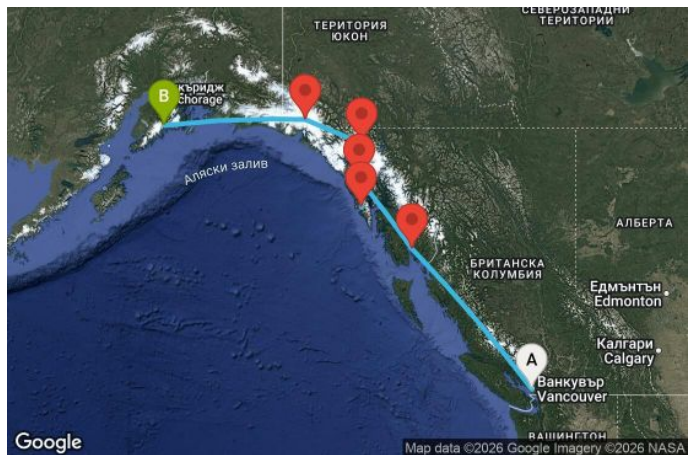

00
00
00
00

7 дни Канада, САЩ - OV07A411

Картата е само за обща ориентация. Координатите са приблизителни и не целят да покажат точната локация на кораба.

Легенда: "А" - начална точка; "В" - крайна точка; "О" - начална и крайна точка

Дата	Тип оферта	без прозорец	с прозорец	с балкон	апартамент
26.06.2026	Специална по-ниска NRD цена	1417⁰⁰ € 1168 ⁰⁰ € 2771⁴¹ лв. 2284 ⁴¹ лв.	-	-	-

Маршрут

ДЕН	ТОЧКА	ДЪРЖАВА	ПРИСТИГАНЕ	ТРЪГВАНЕ
1	Ванкувър	Канада	-	21:45
2	В открито море		-	-
3	Уорд Коув	САЩ	07:00	16:00
4	Айси стрейт поинт (Хуна)	САЩ	08:00	18:00
5	Ситка	САЩ	07:00	16:00
6	Скагуей	САЩ	07:00	16:00
7	Ледник Хабард	САЩ	08:00	11:00
8	Сюърд	САЩ	05:00	00:00