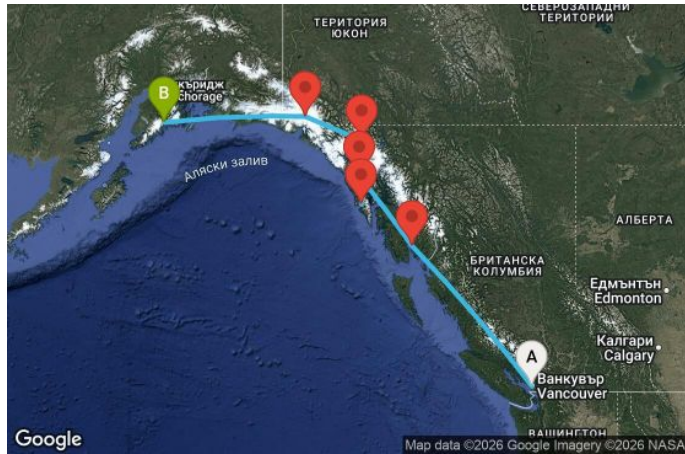

# 7 дни Канада, САЩ - OV07A411

Картата е само за обща ориентация. Координатите са приблизителни и не целят да покажат точната локация на кораба.

Легенда: "А" - начална точка; "В" - крайна точка; "О" - начална и крайна точка

## Маршрут

ДЕН	ТОЧКА	ДЪРЖАВА	ПРИСТИГАНЕ	ТРЪГВАНЕ
1	Ванкувър ▾	Канада	-	21:45
2	В открито море ▾		-	-
3	Уорд Коув ▾	САЩ	07:00	16:00
4	Айси стрейт поинт (Хуна) ▾	САЩ	08:00	18:00
5	Ситка ▾	САЩ	07:00	16:00
6	Скагуей ▾	САЩ	07:00	16:00
7	Ледник Хабард ▾	САЩ	08:00	11:00
8	Сюърд ▾	САЩ	05:00	00:00