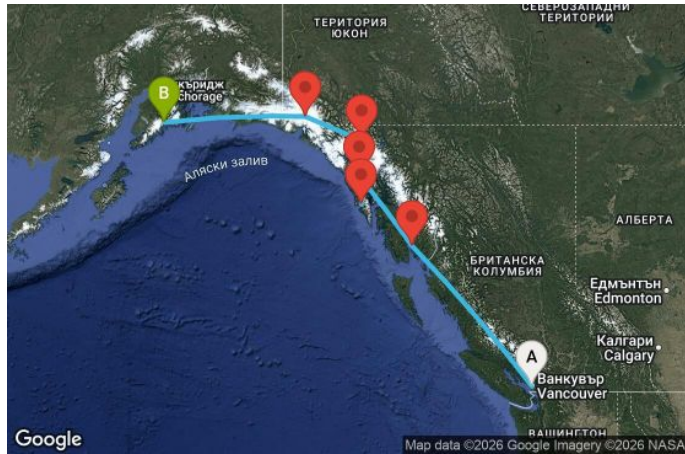

7 дни Канада, САЩ - OV07A411

Картата е само за обща ориентация. Координатите са приблизителни и не целят да покажат точната локация на кораба.

Легенда: "А" - начална точка; "В" - крайна точка; "О" - начална и крайна точка

Дата	Тип оферта	без прозорец	с прозорец	с балкон	апартамент
26.06.2026	Специална по-ниска NRD цена	1151⁰⁰ € 902 ⁰⁰ € 2251¹⁶ лв. 1764 ¹⁶ лв.	-	-	-

Маршрут

ДЕН	ТОЧКА	ДЪРЖАВА	ПРИСТИГАНЕ	ТРЪГВАНЕ
1	Ванкувър ▾	Канада	-	21:45
2	В открито море ▾		-	-
3	Уорд Коув ▾	САЩ	07:00	16:00
4	Айси стрейт поинт (Хуна) ▾	САЩ	08:00	18:00
5	Ситка ▾	САЩ	07:00	16:00
6	Скагуей ▾	САЩ	07:00	16:00
7	Ледник Хабард ▾	САЩ	08:00	11:00
8	Сюърд ▾	САЩ	05:00	00:00