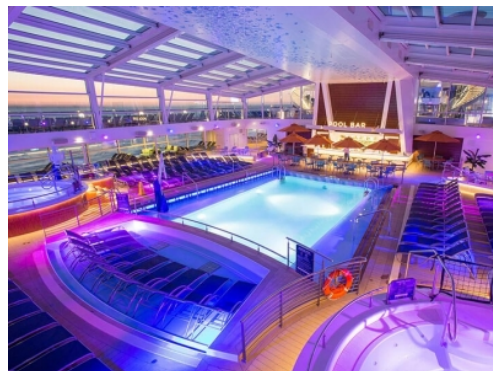

За празнични круизи (за Коледа и Нова година) с продължителност над 5 нощувки:

- При оставащи между 89 и 50 дни преди отплаване – 958,36 лв. / 490 € на човек;
- Между 49 и 31 дни преди отплаване – 50% от стойността на круиза;
- Между 30 и 15 дни преди отплаване – 75% от стойността на круиза;
- 14 или по-малко дни преди отплаване – удържа се 100% от сумата, заплатена за на круиза;

Допълнителни условия и информация:

- Цените в български лева се изчисляват по обменен курс 1.95583 BGN за 1 EUR.
- Необходими документи за пътуване: валиден **международен паспорт**, изтичащ след не по-малко от 6 месеца от датата на приключване на пътуването.
- Необходимо е издаване на предварителна виза за български граждани ако по маршрута имате посещение на някоя от следните държави: **Австралия, САЩ, Индия, Канада, Намибия, ЮАР, Мозамбик, Тайланд, Куба, Пуерто Рико** и др.
- Виза на място може да си издаде при посещение на някоя от следните държави: **Бахрейн, Виетнам, Египет, Индонезия, Йордания, Камбоджа, Мадагаскар, Папуа Нова Гвинея, Ямайка.**

Повече информация относно визовите изисквания за български граждани можете да получите на сайта на Министерството на външните работи на Република България или просто ни попитайте.

Чуждестранни граждани, може да проверят визовите изисквания, валидни за техните държави на страниците на техните консулски отдели, външно министерство или съответните служби.

Кораб

OVATION of the Seas ⚓⚓⚓⚓⚓