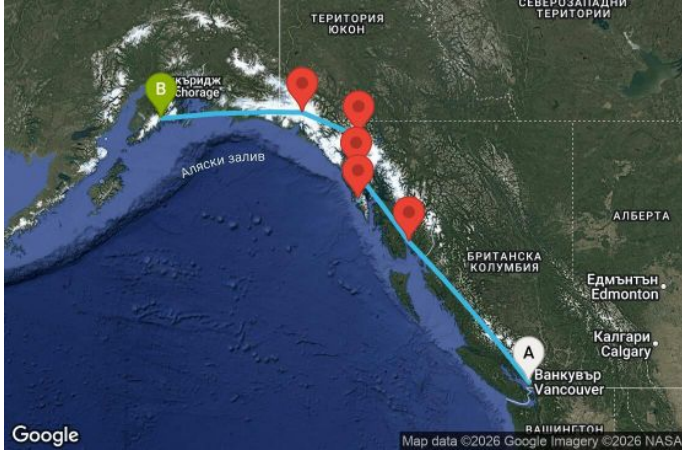

7 дни Канада, САЩ - OV07A413

Картата е само за обща ориентация. Координатите са приблизителни и не целят да покажат точната локация на кораба.

Легенда: "А" - начална точка; "В" - крайна точка; "О" - начална и крайна точка

Маршрут

ДЕН	ТОЧКА	ДЪРЖАВА	ПРИСТИГАНЕ	ТРЪГВАНЕ
1	Ванкувър	Канада	-	19:15
2	В открито море		-	-
3	Уорд Коув	САЩ	07:00	18:00
4	Айси стрейт поинт (Хуна)	САЩ	16:30	23:00
5	Ситка	САЩ	08:00	16:00
6	Скагуей	САЩ	07:00	16:00
7	Ледник Хабард	САЩ	08:00	11:00
8	Сюърд	САЩ	05:00	00:00