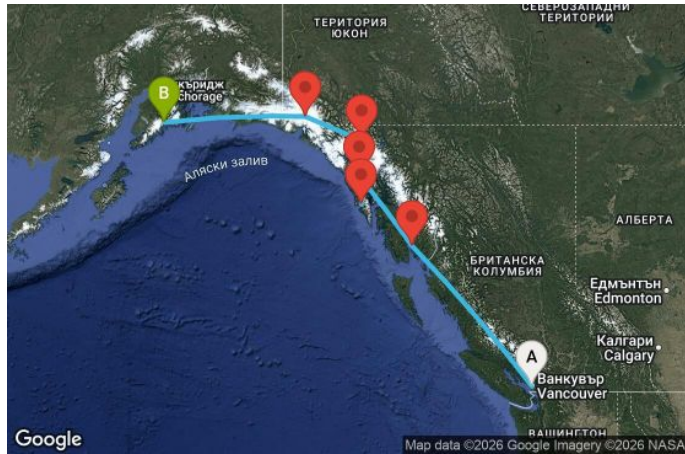

7 дни Канада, САЩ - OV07A413

Картата е само за обща ориентация. Координатите са приблизителни и не целят да покажат точната локация на кораба.

Легенда: "А" - начална точка; "В" - крайна точка; "О" - начална и крайна точка

Дата	Тип оферта	без прозорец	с прозорец	с балкон	апартамент
10.07.2026	Специална по-ниска цена (NRD)	1344⁰⁰ € 2628 ⁶⁴ лв.	1096 ⁰⁰ € 2143 ⁵⁹ лв.	-	-

Маршрут

ДЕН	ТОЧКА	ДЪРЖАВА	ПРИСТИГАНЕ	ТРЪГВАНЕ
1	Ванкувър	Канада	-	19:15
2	В открито море		-	-
3	Уорд Коув	САЩ	07:00	18:00
4	Айси стрейт поинт (Хуна)	САЩ	16:30	23:00
5	Ситка	САЩ	08:00	16:00
6	Скагуей	САЩ	07:00	16:00
7	Ледник Хабард	САЩ	08:00	11:00
8	Сюърд	САЩ	05:00	00:00