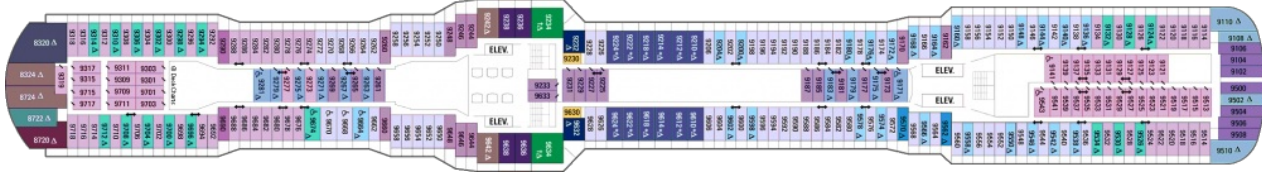

Площ: 104 кв. м; балкон: 78.31 кв. м

Палуба 3

Палуба 4

Палуба 5

Палуба 6

Палуба 7

Палуба 8

Палуба 9