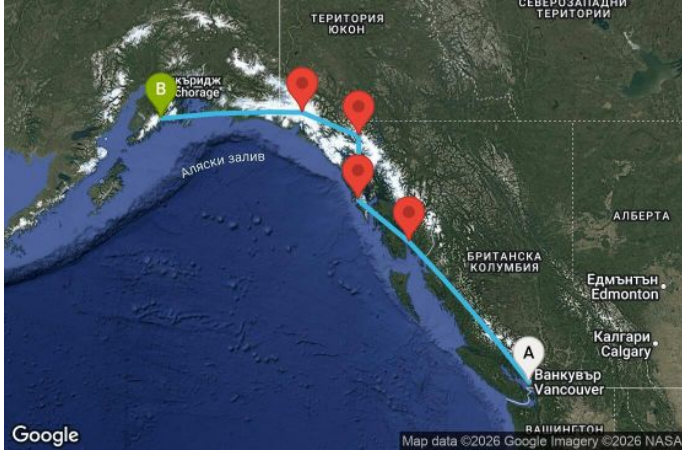

7 дни Канада, САЩ - OV07A415

Картата е само за обща ориентация. Координатите са приблизителни и не целят да покажат точната локация на кораба.

Легенда: "А" - начална точка; "В" - крайна точка; "О" - начална и крайна точка

Маршрут

ДЕН	ТОЧКА	ДЪРЖАВА	ПРИСТИГАНЕ	ТРЪГВАНЕ
1	Ванкувър ▼	Канада	-	00:00
2	Ванкувър ▼	Канада	00:00	02:45
3	В открито море ▼		-	-
4	Уорд Коув ▼	САЩ	07:00	17:00
5	Ситка ▼	САЩ	07:00	16:00
6	Скагуей ▼	САЩ	07:00	16:00
7	Ледник Хабард ▼	САЩ	08:00	11:00
8	Сюърд ▼	САЩ	05:00	00:00