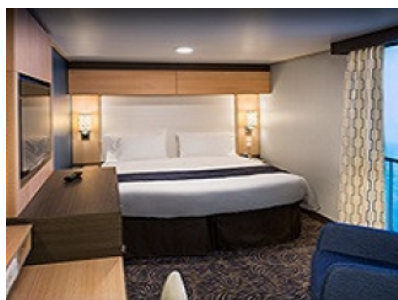

Снимката е илюстративна и не гарантира изгледа, обзавеждането и разположението на резервираната от вас каюта.

INTERIOR WITH VIRTUAL BALCONY - КАТЕГОРИЯ 2U

Голяма вътрешна каюта, оборудвана с две единични легла, които по желание предварително могат да бъдат събрани в голямо двойно легло, луксозно спално бельо, баня с душ кабина и тоалетна, кът с мека мебел, гардероб, минибар, тоалетка с огледало, телевизор, минисейф, радио, сешоар и телефон.

Площ: 14 – 16 кв.м