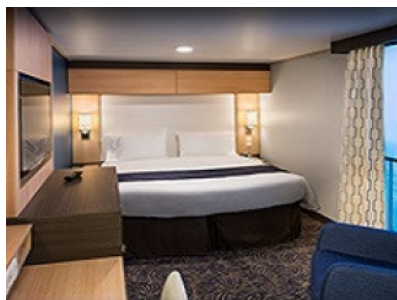

Каюти

2P

INTERIOR WITH VIRTUAL BALCONY - КАТЕГОРИЯ 4U

Стандартна вътрешна каюта, оборудвана с две легла, които по желание предварително могат да бъдат събрани в голямо двойно легло, луксозно спално бельо, баня с душ кабина и тоалетна, кът с мека мебел, гардероб, минибар, тоалетка с огледало, телевизор, минисейф, радио, сешоар и телефон.

Каютите от тази категория са с балкон, оборудвани с две единични легла, които по заявка се събират в двойна спалня, баня с душ кабина и тоалетна, всекидневна, минибар, тоалетка с огледало, телевизор, минисейф, радио, телефон и сешоар.

Площ: 16.90 кв. м; балкон: 4.64 кв. м

ОCEAN VIEW BALCONY - КАТЕГОРИЯ 2D

Каютите от тази категория са с балкон, оборудвани с две единични легла, които по заявка се събират в двойна спалня, баня с душ кабина и тоалетна, всекидневна, минибар, тоалетка с огледало, телевизор, минисейф, радио, телефон и сешоар.

Снимката е илюстративна и не гарантира изгледа, обзавеждането и разположението на резервираната от вас каюта.

INTERIOR WITH VIRTUAL BALCONY - КАТЕГОРИЯ 1U

Стандартна вътрешна каюта, оборудвана с две легла, които по желание предварително могат да бъдат събрани в голямо двойно легло, луксозно спално бельо, баня с душ кабина и тоалетна, кът с мека мебел, гардероб, минибар, тоалетка с огледало, телевизор, минисейф, радио, сешоар и телефон.