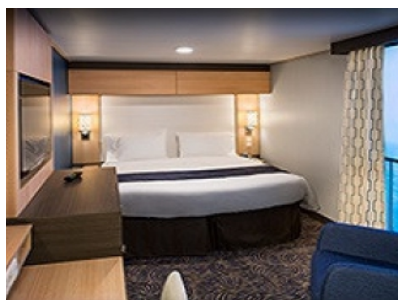

4G

INTERIOR WITH VIRTUAL BALCONY - КАТЕГОРИЯ 4U

Стандартна вътрешна каюта, оборудвана с две легла, които по желание предварително могат да бъдат събрани в голямо двойно легло, луксозно спално бельо, баня с душ кабина и тоалетна, кът с мека мебел, гардероб, минибар, тоалетка с огледало, телевизор, минисейф, радио, сешоар и телефон.

Площ: 16.90 кв. м; балкон: 4.64 кв. м

OCEAN VIEW BALCONY - КАТЕГОРИЯ 2D

Каютите от тази категория са с балкон, оборудвани с две единични легла, които по заявка се събират в двойна спалня, баня с душ кабина и тоалетна, всекидневна, минибар, тоалетка с огледало, телевизор, минисейф, радио, телефон и сешоар.

Снимката е илюстративна и не гарантира изгледа, обзавеждането и разположението на резервираната от вас каюта.

INTERIOR WITH VIRTUAL BALCONY - КАТЕГОРИЯ 1U

Стандартна вътрешна каюта, оборудвана с две легла, които по желание предварително могат да бъдат събрани в голямо двойно легло, луксозно спално бельо, баня с душ кабина и тоалетна, кът с мека мебел, гардероб, минибар, тоалетка с огледало, телевизор, минисейф, радио, сешоар и телефон.

Голяма вътрешна каюта, оборудвана с две единични легла, които по желание предварително могат да бъдат събрани в голямо двойно легло, луксозно спално бельо, баня с душ кабина и тоалетна, кът с мека мебел, гардероб, минибар, тоалетка с огледало, телевизор, минисейф, радио, сешоар и телефон.