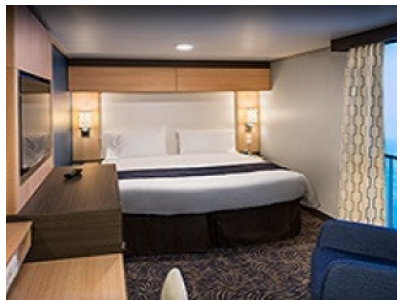

JUNIOR SUITE – МАЛЪК АПАРТАМЕНТ, КАТЕГОРИЯ J4

Малък апартамент с индивидуален балкон. Разполага с две легла, които по желание могат предварително да се съберат в двойна спалня, луксозно спално бельо, френски прозорци, баня с вана или душкабина, тоалетна, халати, гардероб, всекидневна с мека мебел, тоалетка с огледало, минибар, сейф, плоскоекранен телевизор, радио, телефон, сешоар.

Специални услуги за гости, настанени в тази категория са: личен стюард, халати за ползване на борда и специални удобства и козметика в банята.

Площ: 26.66 кв. м; балкон: 7.43 кв. м

OWNER'S LOFT SUITE W/BALCONY - ЛУКСОЗЕН АПАРТАМЕНТ - КАТЕГОРИЯ OL

Луксозен апартамент на два етажа, с тераса. Разполага с две единични легла, които по заявка се събират в двойна спалня, френски прозорци, баня с вана, душ кабина и тоалетна, гардероб-стая, всекидневна с мека мебел и висока маса със столове, тоалетка с огледало, минибар, сейф, плоскоекранен телевизор, радио, телефон, сешоар.

Специални услуги за гости, настанени в тази категория са: приоритена регистрация и качване и слизане от борда на кораба, безплатно доставяне на багажа до каютата, включване във VIP клуба на кораба, гарантиращ ексклузивни услуги като свободен достъп до VIP зоната на кораба, VIP места за театралните представления (според наличността), луксозни СПА халати, играчки за децата и личен асистент.

Площ: 152 кв. м; балкон: 38,5 кв. м

Снимката е илюстративна и не гарантира изгледа, обзавеждането и разположението на резервираната от вас каюта.

INTERIOR GUARANTEE – КАТЕГОРИЯ ZI

Категория вътрешна каюта, която не позволява избор на местоположение и номер на каютата. Гарантирано каютите от тази категория са оборудвани с две единични легла, които по заявка се събират в двойна спалня, луксозно спално бельо, баня с душ кабина и тоалетна, кът с мека мебел, гардероб, минибар, тоалетка с огледало, телевизор, минисейф, радио, телефон и сешоар.

Площ: от 14.12 кв. м. – 15.07 кв. м

Разположение: определя се на по-късен етап