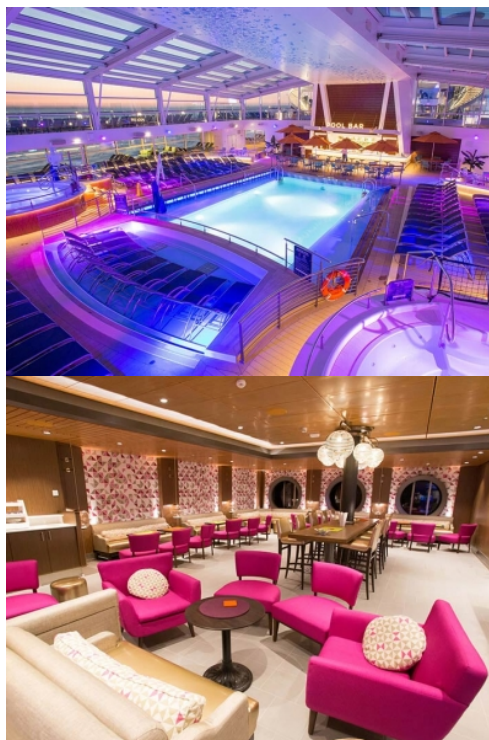

За празнични круизи (за Коледа и Нова година) с продължителност над 5 нощувки:

- При оставащи между 89 и 50 дни преди отплаване – 958,36 лв. / 490 € на човек;
- Между 49 и 31 дни преди отплаване – 50% от стойността на круиза;
- Между 30 и 15 дни преди отплаване – 75% от стойността на круиза;
- 14 или по-малко дни преди отплаване – удържа се 100% от сумата, заплатена за на круиза;

Допълнителни условия и информация:

- Цените в български лева се изчисляват по обменен курс 1.95583 BGN за 1 EUR.
- Необходими документи за пътуване: валиден **международен паспорт**, изтичащ след не по-малко от 6 месеца от датата на приключване на пътуването.
- Необходимо е издаване на предварителна виза за български граждани ако по маршрута имате посещение на някоя от следните държави: **Австралия, САЩ, Индия, Канада, Намибия, ЮАР, Мозамбик, Тайланд, Куба, Пуерто Рико** и др.
- Виза на място може да си издаде при посещение на някоя от следните държави: **Бахрейн, Виетнам, Египет, Индонезия, Йордания, Камбоджа, Мадагаскар, Папуа Нова Гвинея, Ямайка.**

Повече информация относно визовите изисквания за български граждани можете да получите на сайта на Министерството на външните работи на Република България или просто ни попитайте.

Чуждестранни граждани, може да проверят визовите изисквания, валидни за техните държави на страниците на техните консулски отдели, външно министерство или съответните служби.

Кораб

OVATION of the Seas ⚓⚓⚓⚓