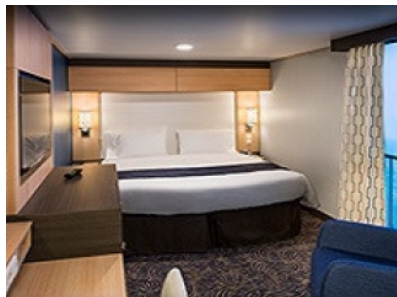

JUNIOR SUITE – МАЛЪК АПАРТАМЕНТ, КАТЕГОРИЯ J4

Малък апартамент с индивидуален балкон. Разполага с две легла, които по желание могат предварително да се съберат в двойна спалня, луксозно спално бельо, френски прозорци, баня с вана или душкабина, тоалетна, халати, гардероб, всекидневна с мека мебел, тоалетка с огледало, минибар, сейф, плоскоекранен телевизор, радио, телефон, сешоар.

Специални услуги за гости, настанени в тази категория са: личен стюард, халати за ползване на борда и специални удобства и козметика в банята.

Площ: 26.66 кв. м; балкон: 7.43 кв. м

OWNER'S LOFT SUITE W/BALCONY - ЛУКСОЗЕН АПАРТАМЕНТ - КАТЕГОРИЯ OL

Луксозен апартамент на два етажа, с тераса. Разполага с две единични легла, които по заявка се събират в двойна спалня, френски прозорци, баня с вана, душ кабина и тоалетна, гардероб-стая, всекидневна с мека мебел и висока маса със столове, тоалетка с огледало, минибар, сейф, плоскоекранен телевизор, радио, телефон, сешоар.

Специални услуги за гости, настанени в тази категория са: приоритена регистрация и качване и слизане от борда на кораба, безплатно доставяне на багажа до каютата, включване във VIP клуба на кораба, гарантиращ ексклузивни услуги като свободен достъп до VIP зоната на кораба, VIP места за театралните представления (според наличността), луксозни СПА халати, играчки за децата и личен асистент.

Площ: 152 кв. м; балкон: 38,5 кв. м

INTERIOR GUARANTEE – КАТЕГОРИЯ ZI

Категория вътрешна каюта, която не позволява избор на местоположение и номер на каютата. Гарантирано каютите от тази категория са оборудвани с две единични легла, които по заявка се събират в двойна спалня, луксозно спално бельо, баня с душ кабина и тоалетна, кът с мека мебел, гардероб, минибар, тоалетка с огледало, телевизор, минисейф, радио, телефон и сешоар.

Площ: от 14.12 кв. м. – 15.07 кв. м

Разположение: определя се на по-късен етап

Снимката е илюстративна и не гарантира изгледа, обзавеждането и разположението на резервираната от вас каюта.