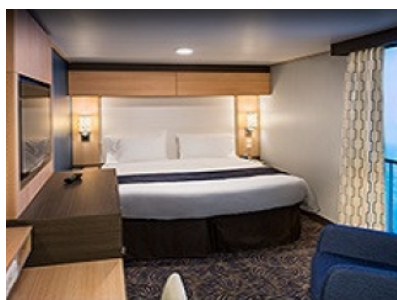

Каюти

2P

INTERIOR WITH VIRTUAL BALCONY - КАТЕГОРИЯ 4U

Стандартна вътрешна каюта, оборудвана с две легла, които по желание предварително могат да бъдат събрани в голямо двойно легло, луксозно спално бельо, баня с душ кабина и тоалетна, кът с мека мебел, гардероб, минибар, тоалетка с огледало, телевизор, минисейф, радио, сешоар и телефон.

Каютите от тази категория са с балкон, оборудвани с две единични легла, които по заявка се събират в двойна спалня, баня с душ кабина и тоалетна, всекидневна, минибар, тоалетка с огледало, телевизор, минисейф, радио, телефон и сешоар.

Снимката е илюстративна и не гарантира изгледа, обзавеждането и разположението на резервираната от вас каюта.

INTERIOR WITH VIRTUAL BALCONY - КАТЕГОРИЯ 1U

Стандартна вътрешна каюта, оборудвана с две легла, които по желание предварително могат да бъдат събрани в голямо двойно легло, луксозно спално бельо, баня с душ кабина и тоалетна, кът с мека мебел, гардероб, минибар, тоалетка с огледало, телевизор, минисейф, радио, сешоар и телефон.

INTERIOR WITH VIRTUAL BALCONY - КАТЕГОРИЯ 2U

Голяма вътрешна каюта, оборудвана с две единични легла, които по желание предварително могат да бъдат събрани в голямо двойно легло, луксозно спално бельо, баня с душ кабина и тоалетна, кът с мека мебел, гардероб, минибар, тоалетка с огледало, телевизор, минисейф, радио, сешоар и телефон.