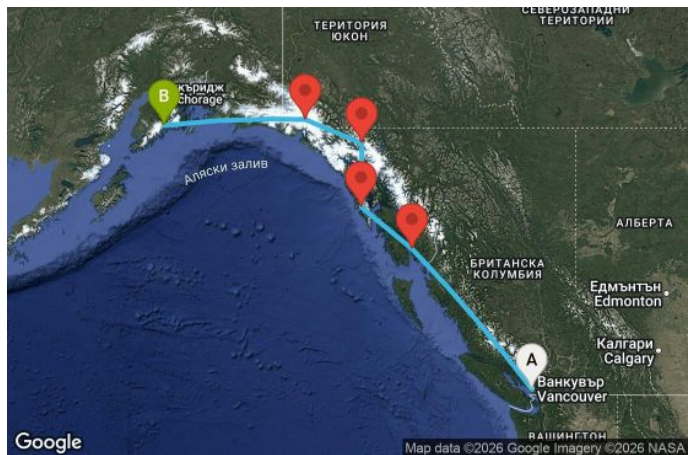

00
00
00
00

7 дни Канада, САЩ - OV07A417

Картата е само за обща ориентация. Координатите са приблизителни и не целят да покажат точната локация на кораба.

Легенда: "А" - начална точка; "В" - крайна точка; "О" - начална и крайна точка

Маршрут

ДЕН	ТОЧКА	ДЪРЖАВА	ПРИСТИГАНЕ	ТРЪГВАНЕ
1	Ванкувър ▼	Канада	-	18:00
2	В открито море ▼		-	-
3	В открито море ▼		-	-
4	Уорд Коув ▼	САЩ	07:00	17:00
5	Ситка ▼	САЩ	07:00	16:00
6	Скагуей ▼	САЩ	07:00	16:00
7	Ледник Хабард ▼	САЩ	08:00	11:00
8	Сюърд ▼	САЩ	05:00	00:00