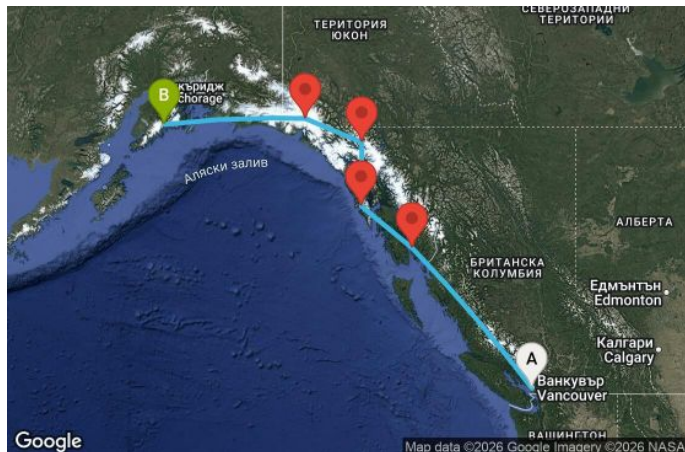

 7 дни Канада, САЩ - OV07A417

Картата е само за обща ориентация. Координатите са приблизителни и не целят да покажат точната локация на кораба.

Легенда: "А" - начална точка; "В" - крайна точка; "О" - начална и крайна точка

Маршрут

ДЕН	ТОЧКА	ДЪРЖАВА	ПРИСТИГАНЕ	ТРЪГВАНЕ
	1 Ванкувър ▼	Канада	-	18:00
	2 В открито море ▼		-	-
	3 В открито море ▼		-	-
	4 Уорд Коув ▼	САЩ	07:00	17:00
	5 Ситка ▼	САЩ	07:00	16:00

	ДЕН	ТОЧКА	ДЪРЖАВА	ПРИСТИГАНЕ	ТРЪГВАНЕ
	6	Скагуей ▼	САЩ	07:00	16:00
	7	Ледник Хабард ▼	САЩ	08:00	11:00
	8	Сюърд ▼	САЩ	05:00	00:00