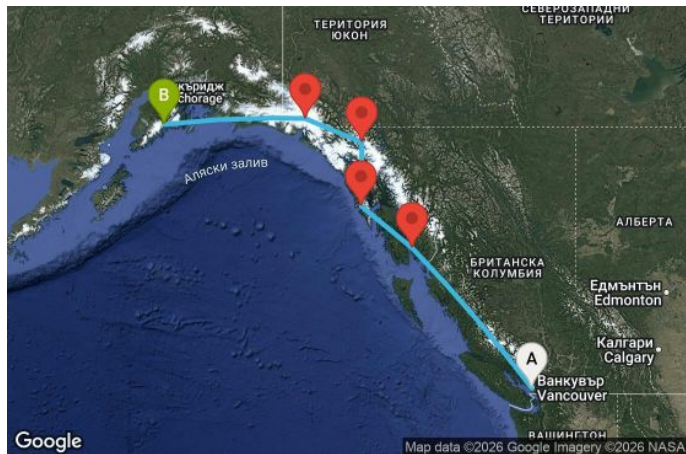

7 дни Канада, САЩ - OV07A417

Картата е само за обща ориентация. Координатите са приблизителни и не целят да покажат точната локация на кораба.

Легенда: "А" - начална точка; "В" - крайна точка; "О" - начална и крайна точка

Маршрут

ДЕН	ТОЧКА	ДЪРЖАВА	ПРИСТИГАНЕ	ТРЪГВАНЕ
1	Ванкувър	Канада	-	18:00
2	В открито море		-	-
3	В открито море		-	-
4	Уорд Коув	САЩ	07:00	17:00
5	Ситка	САЩ	07:00	16:00
6	Скагуей	САЩ	07:00	16:00
7	Ледник Хабард	САЩ	08:00	11:00
8	Сюърд	САЩ	05:00	00:00