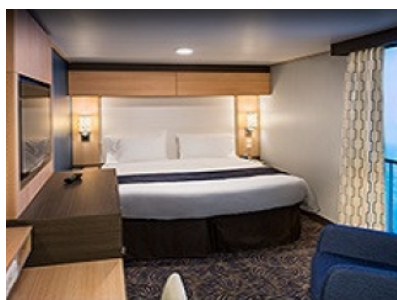

Каюти

2P

INTERIOR WITH VIRTUAL BALCONY - КАТЕГОРИЯ 4U

Стандартна вътрешна каюта, оборудвана с две легла, които по желание предварително могат да бъдат събрани в голямо двойно легло, луксозно спално бельо, баня с душ кабина и тоалетна, кът с мека мебел, гардероб, минибар, тоалетка с огледало, телевизор, минисейф, радио, сешоар и телефон.

Каютите от тази категория са с балкон, оборудвани с две единични легла, които по заявка се събират в двойна спалня, баня с душ кабина и тоалетна, всекидневна, минибар, тоалетка с огледало, телевизор, минисейф, радио, телефон и сешоар.

Площ: 16.90 кв. м; балкон: 4.64 кв. м

ОCEAN VIEW BALCONY - КАТЕГОРИЯ 2D

Каютите от тази категория са с балкон, оборудвани с две единични легла, които по заявка се събират в двойна спалня, баня с душ кабина и тоалетна, всекидневна, минибар, тоалетка с огледало, телевизор, минисейф, радио, телефон и сешоар.

Снимката е илюстративна и не гарантира изгледа, обзавеждането и разположението на резервираната от вас каюта.

INTERIOR WITH VIRTUAL BALCONY - КАТЕГОРИЯ 1U

Стандартна вътрешна каюта, оборудвана с две легла, които по желание предварително могат да бъдат събрани в голямо двойно легло, луксозно спално бельо, баня с душ кабина и тоалетна, кърт с мека мебел, гардероб, минибар, тоалетка с огледало, телевизор, минисейф, радио, сешоар и телефон.