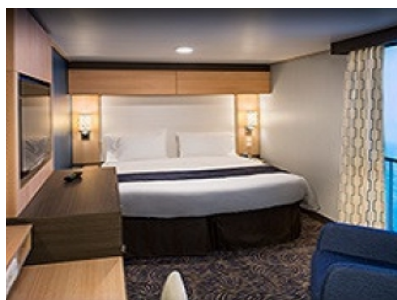

JUNIOR SUITE – МАЛЪК АПАРТАМЕНТ, КАТЕГОРИЯ J4

Малък апартамент с индивидуален балкон. Разполага с две легла, които по желание могат предварително да се съберат в двойна спалня, луксозно спално бельо, френски прозорци, баня с вана или душкабина, тоалетна, халати, гардероб, всекидневна с мека мебел, тоалетка с огледало, минибар, сейф, плоскоекранен телевизор, радио, телефон, сешоар.

Специални услуги за гости, настанени в тази категория са: личен стюард, халати за ползване на борда и специални удобства и козметика в банята.

Площ: 26.66 кв. м; балкон: 7.43 кв. м

OWNER'S LOFT SUITE W/BALCONY - ЛУКСОЗЕН АПАРТАМЕНТ - КАТЕГОРИЯ OL

Луксозен апартамент на два етажа, с тераса. Разполага с две единични легла, които по заявка се събират в двойна спалня, френски прозорци, баня с вана, душ кабина и тоалетна, гардероб-стая, всекидневна с мека мебел и висока маса със столове, тоалетка с огледало, минибар, сейф, плоскоекранен телевизор, радио, телефон, сешоар.

Специални услуги за гости, настанени в тази категория са: приоритена регистрация и качване и слизане от борда на кораба, безплатно доставяне на багажа до каютата, включване във VIP клуба на кораба, гарантиращ ексклузивни услуги като свободен достъп до VIP зоната на кораба, VIP места за театралните представления (според наличността), луксозни СПА халати, играчки за децата и личен асистент.

Площ: 152 кв. м; балкон: 38,5 кв. м

Снимката е илюстративна и не гарантира изгледа, обзавеждането и разположението на резервираната от вас каюта.

INTERIOR GUARANTEE – КАТЕГОРИЯ ZI

Категория вътрешна каюта, която не позволява избор на местоположение и номер на каютата. Гарантирано каютите от тази категория са оборудвани с две единични легла, които по заявка се събират в двойна спалня, луксозно спално бельо, баня с душ кабина и тоалетна, кърт с мека мебел, гардероб, минибар, тоалетка с огледало, телевизор, минисейф, радио, телефон и сешоар.

Площ: от 14.12 кв. м. – 15.07 кв. м

Разположение: определя се на по-късен етап