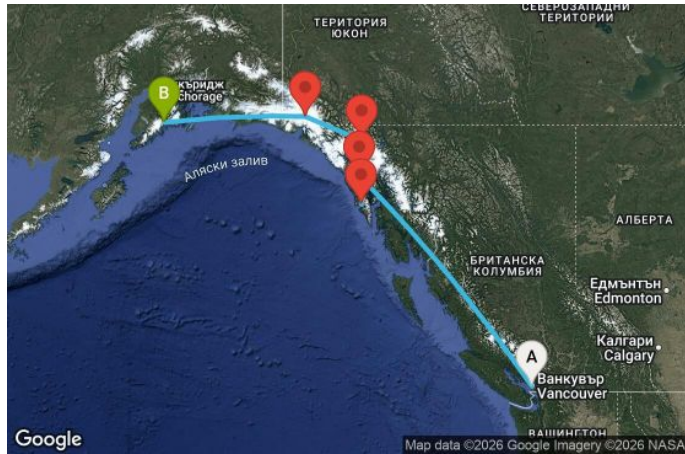

# 7 дни Канада, САЩ - OV07A419

Картата е само за обща ориентация. Координатите са приблизителни и не целят да покажат точната локация на кораба.

Легенда: "А" - начална точка; "В" - крайна точка; "О" - начална и крайна точка

## Маршрут

ДЕН	ТОЧКА	ДЪРЖАВА	ПРИСТИГАНЕ	ТРЪГВАНЕ
1	Ванкувър ▾	Канада	-	19:30
2	В открито море ▾		-	-
3	В открито море ▾		-	-
4	Айси стрейт поинт (Хуна) ▾	САЩ	07:00	18:00
5	Ситка ▾	САЩ	07:00	16:00
6	Скагуей ▾	САЩ	07:00	16:00
7	Ледник Хабард ▾	САЩ	08:00	11:00
8	Сюърд ▾	САЩ	05:00	00:00