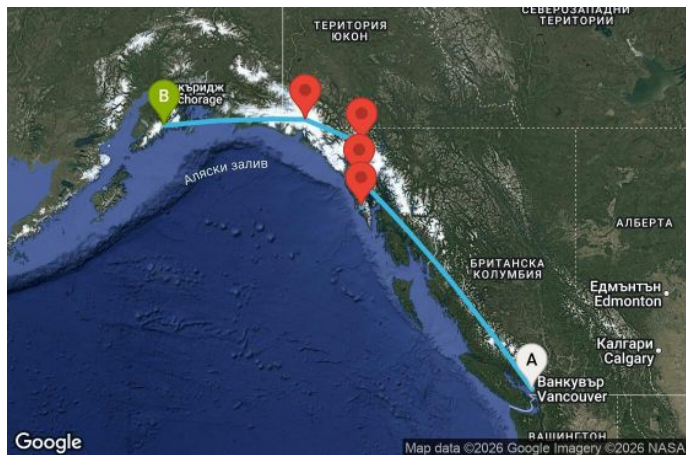

00
00
00
00

7 дни Канада, САЩ - OV07A419

Картата е само за обща ориентация. Координатите са приблизителни и не целят да покажат точната локация на кораба.

Легенда: "А" - начална точка; "В" - крайна точка; "О" - начална и крайна точка

Маршрут

ДЕН	ТОЧКА	ДЪРЖАВА	ПРИСТИГАНЕ	ТРЪГВАНЕ
1	Ванкувър ▾	Канада	-	19:30
2	В открито море ▾		-	-
3	В открито море ▾		-	-
4	Айси стрейт поинт (Хуна) ▾	САЩ	07:00	18:00
5	Ситка ▾	САЩ	07:00	16:00
6	Скагуей ▾	САЩ	07:00	16:00
7	Ледник Хабард ▾	САЩ	08:00	11:00
8	Сюърд ▾	САЩ	05:00	00:00