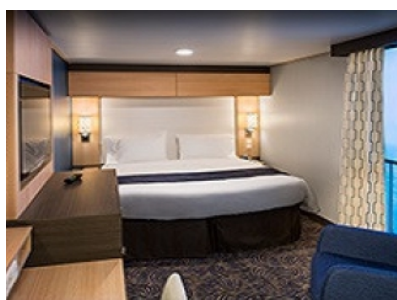

4G

INTERIOR WITH VIRTUAL BALCONY - КАТЕГОРИЯ 4U

Стандартна вътрешна каюта, оборудвана с две легла, които по желание предварително могат да бъдат събрани в голямо двойно легло, луксозно спално бельо, баня с душ кабина и тоалетна, кърт с мека мебел, гардероб, минибар, тоалетка с огледало, телевизор, минисейф, радио, сешоар и телефон.

Площ: 16.90 кв. м; балкон: 4.64 кв. м

OCEAN VIEW BALCONY - КАТЕГОРИЯ 2D

Каютите от тази категория са с балкон, оборудвани с две единични легла, които по заявка се събират в двойна спалня, баня с душ кабина и тоалетна, всекидневна, минибар, тоалетка с огледало, телевизор, минисейф, радио, телефон и сешоар.

Снимката е илюстративна и не гарантира изгледа, обзавеждането и разположението на резервираната от вас каюта.

INTERIOR WITH VIRTUAL BALCONY - КАТЕГОРИЯ 1U

Стандартна вътрешна каюта, оборудвана с две легла, които по желание предварително могат да бъдат събрани в голямо двойно легло, луксозно спално бельо, баня с душ кабина и тоалетна, кът с мека мебел, гардероб, минибар, тоалетка с огледало, телевизор, минисейф, радио, сешоар и телефон.

Голяма вътрешна каюта, оборудвана с две единични легла, които по желание предварително могат да бъдат събрани в голямо двойно легло, луксозно спално бельо, баня с душ кабина и тоалетна, кът с мека мебел, гардероб, минибар, тоалетка с огледало, телевизор, минисейф, радио, сешоар и телефон.