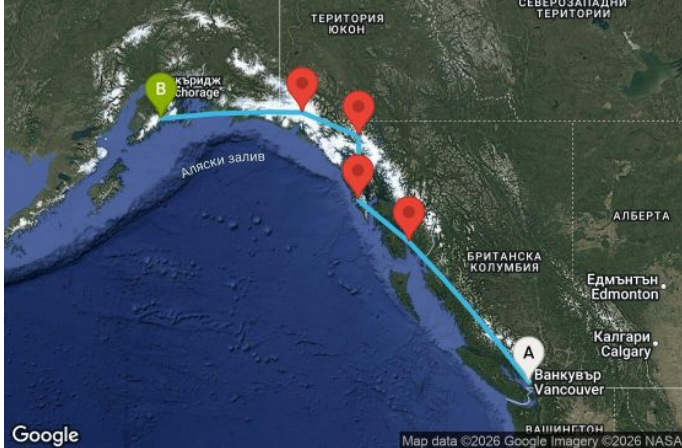

7 дни Канада, САЩ - OV07A421

Картата е само за обща ориентация. Координатите са приблизителни и не целят да покажат точната локация на кораба.

Легенда: "А" - начална точка; "В" - крайна точка; "О" - начална и крайна точка

Маршрут

ДЕН	ТОЧКА	ДЪРЖАВА	ПРИСТИГАНЕ	ТРЪГВАНЕ
1	Ванкувър ▼	Канада	-	17:00
2	В открито море ▼		-	-
3	В открито море ▼		-	-
4	Уорд Коув ▼	САЩ	07:00	17:00
5	Ситка ▼	САЩ	07:00	16:00
6	Скагуей ▼	САЩ	07:00	16:00
7	Ледник Хабард ▼	САЩ	08:00	11:00
8	Сюърд ▼	САЩ	05:00	00:00