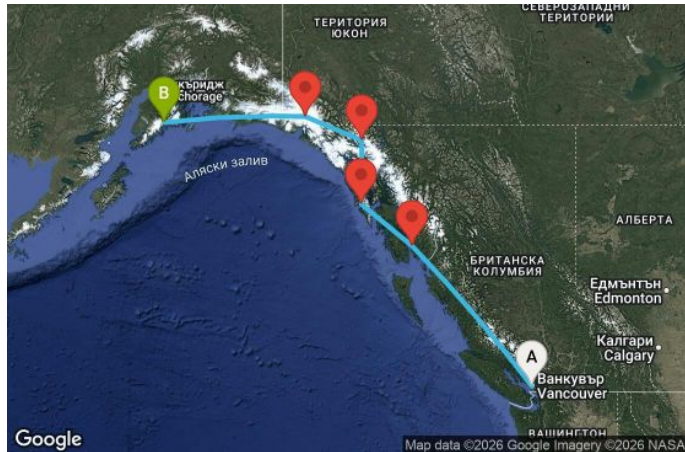

7 дни Канада, САЩ - OV07A421

Картата е само за обща ориентация. Координатите са приблизителни и не целят да покажат точната локация на кораба.

Легенда: "А" - начална точка; "В" - крайна точка; "О" - начална и крайна точка

Маршрут

ДЕН	ТОЧКА	ДЪРЖАВА	ПРИСТИГАНЕ	ТРЪГВАНЕ
1	Ванкувър ▼	Канада	-	17:00
2	В открито море ▼		-	-
3	В открито море ▼		-	-
4	Уорд Коув ▼	САЩ	07:00	17:00
5	Ситка ▼	САЩ	07:00	16:00
6	Скагуй ▼	САЩ	07:00	16:00
7	Ледник Хабард ▼	САЩ	08:00	11:00
8	Сюърд ▼	САЩ	05:00	00:00