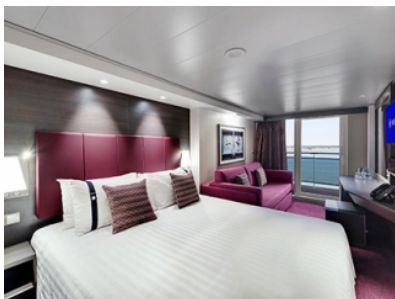

Снимката е илюстративна и не гарантира изгледа, обзавеждането и разположението на резервираната от вас каюта.

КАЮТА С БАЛКОН JUNIOR - BM1

Каюта с балкон с обща площ 16 м² (13 м² помещение + 3 м² балкон), разположена на палуби 9 и 10 в тарифа FANTASTICA, която включва:

- обща спалня, която може да се превърне в две единични легла (при поискване);
- централна климатизация, просторен гардероб, баня с душ кабина, интерактивна телевизия, телефон, безжичен интернет достъп (срещу заплащане), мини бар, сейф;
- избор от най-добрите налични каюти;
- възможност за една безплатна промяна на резервацията;
- приоритет при избор на смяна за вечеря (според наличността);
- изобилен бюфет с разнообразие от национални кухни и гурме специалитети;
- безплатна закуска в каютата;
- шоу-спектакли в бродуейски стил;
- безплатно ползване на басейни, шезлонги, джакузита, фитнес, спортни съоръжения на открито и забавления на борда;
- специални събития за деца;
- 20% отстъпка при резервация на пакети за специализираните ресторанти;
- 50% отстъпка за фитнес с персонален инструктор (само за възрастни).