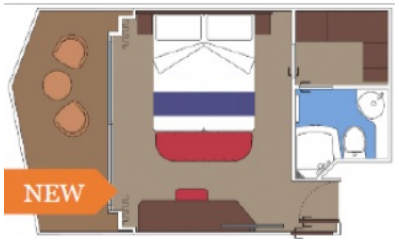

КАЮТА С БАЛКОН BELLA - BB

Стандартна каюта с балкон каюта с обща площ между 15 и 18 м², разположена на ниските палуби, в тарифа BELLA, която включва:

- обща спалня, която може да се превърне в две единични легла (при поискване);
- каютата разполага с климатик, просторен гардероб, баня с душ кабина, интерактивна телевизия, телефон, безжичен интернет достъп (срещу заплащане), мини бар, сейф;
- комфортна каюта избрана за вас от автоматично от круизната компания. В тарифа BELLA не е възможен избор на конкретен номер на каюта;
- възможност за промяна на име в резервацията (срещу такса);
- избор на смяна за вечеря (според наличността);
- изобилен бюфет с разнообразие от национални кухни и гурме специалитети;
- шоу-спектакли в бродуейски стил;
- безплатно ползване на басейни, шезлонги, джакузита, фитнес, спортни съоръжения на открито и забавления на борда;