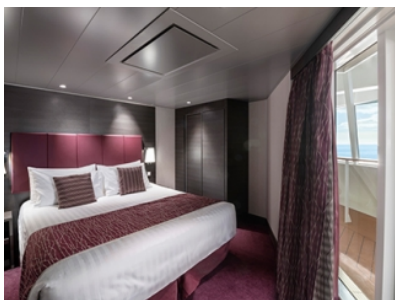

Снимката е илюстративна и не гарантира изгледа, обзавеждането и разположението на резервираната от вас каюта.

АПАРТАМЕНТ AUREA PREMIUM С ДЖАКУЗИ - SLW

Премиум апартамент с джакузи на балкона, с обща площ 35 м² (28 м² помещение + 7 м² балкон), разположен между палуби 9 и 15 в луксозна тарифа настаняване AUREA, която включва:

- обща спалня, която може да се превърне в две единични легла (при поискване);
- централна климатизация, просторен гардероб, баня с душ кабина, интерактивна телевизия, телефон, безжичен интернет достъп (срещу заплащане), мини бар, сейф;
- най-добрите премиум каюти на кораба;
- меню с избор на възглавници;
- WELCOME пакет - бутилка просеко "Aneri" и шоколадови бонбони "Venchi";
- приоритетно качване и слизване от кораба;
- възможност за една безплатна промяна на круиза;
- свободен час за вечеря в основния ресторант;
- безплатна закуска в каютата;
- 24-часов рум-сървис с безплатна доставка;
- изобилен бюфет с разнообразие от национални кухни и гурме специалитети;
- сет от козметични продукти в каютата, халат и хавлия за СПА;
- шоу-спектакли в бродуейски стил;
- безплатно посещение на термалната зона на СПА центъра за целия круиз;
- 40% отстъпка за специален СПА пакет;
- 10% отстъпка от всички СПА процедури на борда;
- 20% отстъпка при резервация на пакети за специализираните ресторанти;
- 50% отстъпка за фитнес с персонален инструктор;
- специални събития за деца;
- достъп до ексклузивната плажна палуба "Top Exclusive Solarium";
- безплатно ползване на басейни, шезлонги, джакузита, фитнес, спортни съоръжения на открито и забавления на борда;