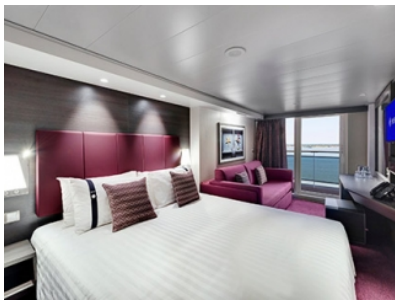

Снимката е илюстративна и не гарантира изгледа, обзавеждането и разположението на резервираната от вас каюта.

КАЮТА С БАЛКОН BELLA - BB

Каютите от категория BELLA са гарантирани, което означава, че нямаме право на избор на определена каюта и разположение. Обикновено гарантираните каюти са разположени на ниските палуби. Круизната компания ще определи каютата ви до 4 дни преди датата на отплаване. Не можете да изберете номера и разположението на каютата. Може да ви бъде определена каюта с ограничена видимост, частично ограничена видимост (за каюти с балкон) или с изглед към променадата (за определени кораби). В случай на тройни и четворни каюти, в зависимост от наличността, може да бъдете разпределени в 2 каюти на една и съща палуба и от една и съща страна.

Стандартна каюта с балкон каюта с обща площ между 15 и 18 м², разположена на ниските палуби, в тарифа BELLA, която включва:

- обща спалня, която може да се превърне в две единични легла (при поискване);
- каютата разполага с климатик, просторен гардероб, баня с душ кабина, интерактивна телевизия, телефон, безжичен интернет достъп (срещу заплащане), мини бар, сейф;
- комфортна каюта избрана за вас от автоматично от круизната компания. В тарифа BELLA не е възможен избор на конкретен номер на каюта;
- възможност за промяна на име в резервацията (срещу такса);
- избор на смяна за вечеря (според наличността);
- изобилен бюфет с разнообразие от национални кухни и гурме специалитети;
- шоу-спектакли в бродуейски стил;
- безплатно ползване на басейни, шезлонги, джакузита, фитнес, спортни съоръжения на открито и забавления на борда;