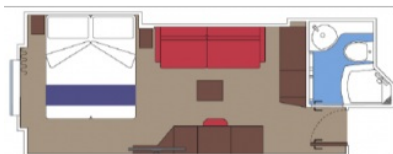

ВЪНШНИ КАЮТИ - ТАРИФА FANTASTICA

Външните каюти са с неотварям прозорец, площ 16 м² и в тях може да бъдат настанени максимум до 4 гости.