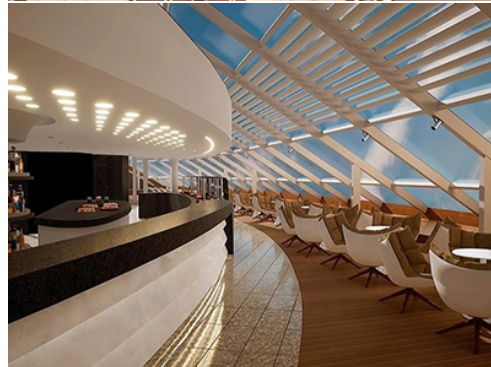

Повече информация относно визовите изисквания за български граждани можете да получите на сайта на Министерството на външните работи на Република България или просто ни попитайте.

Чуждестранни граждани, може да проверят визовите изисквания, валидни за техните държави на страниците на техните консулски отдели, външно министерство или съответните служби.

Кораб

MSC World Europa 🚢🚢🚢🚢