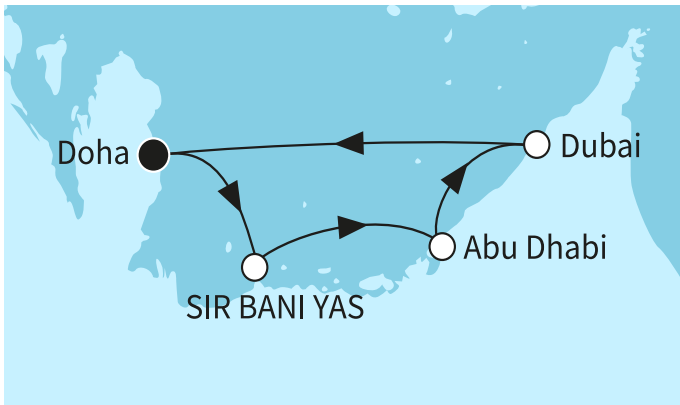

ВИЖ КРУИЗИ С БЕЗПЛАТНИ НАПИТКИ

7 дни Катар, Обединени арабски емирства - MSN263132SEE

КРУИЗНА КОМПАНИЯ: TUI CRUISES
КОРАБ: MEIN SCHIFF FLOW ⚓⚓⚓⚓⚓

Картата е само за обща ориентация. Координатите са приблизителни и не целят да покажат точната локация на кораба.

Маршрут

ДЕН	ТОЧКА	ДЪРЖАВА	ПРИСТИГАНЕ	ТРЪГВАНЕ
-----	-------	---------	------------	----------

	ДЕН	ТОЧКА	ДЪРЖАВА	ПРИСТИГАНЕ	ТРЪГВАНЕ
	1	Доха ▼	Катар	-	22:00
	2	Сир Бани Яс (ОАЕ) ▼	Обединени арабски емирства	07:00	19:00
	3	Абу Даби ▼	Обединени арабски емирства	09:00	22:00
	4	Дубай ▼	Обединени арабски емирства	07:00	-
	5	Дубай ▼	Обединени арабски емирства	-	-
	6	Дубай ▼	Обединени арабски емирства	-	22:30
	7	Доха ▼	Катар	13:00	-
	8	Доха ▼	Катар	-	-