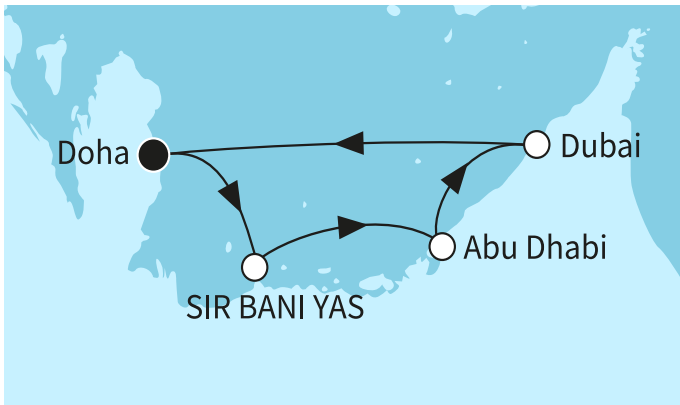

ВИЖ КРУИЗИ С БЕЗПЛАТНИ НАПИТКИ

7 дни Катар, Обединени арабски емирства - MSN263536SEE

КРУИЗНА КОМПАНИЯ: TUI CRUISES
КОРАБ: MEIN SCHIFF FLOW ⚓⚓⚓⚓⚓

Картата е само за обща ориентация. Координатите са приблизителни и не целят да покажат точната локация на кораба.

Маршрут

ДЕН	ТОЧКА	ДЪРЖАВА	ПРИСТИГАНЕ	ТРЪГВАНЕ
-----	-------	---------	------------	----------

	ДЕН	ТОЧКА	ДЪРЖАВА	ПРИСТИГАНЕ	ТРЪГВАНЕ
	1	Доха ▼	Катар	-	22:00
	2	Сир Бани Яс (ОАЕ) ▼	Обединени арабски емирства	07:00	19:00
	3	Абу Даби ▼	Обединени арабски емирства	09:00	22:00
	4	Дубай ▼	Обединени арабски емирства	07:00	-
	5	Дубай ▼	Обединени арабски емирства	-	-
	6	Дубай ▼	Обединени арабски емирства	-	22:30
	7	Доха ▼	Катар	13:00	-
	8	Доха ▼	Катар	-	-