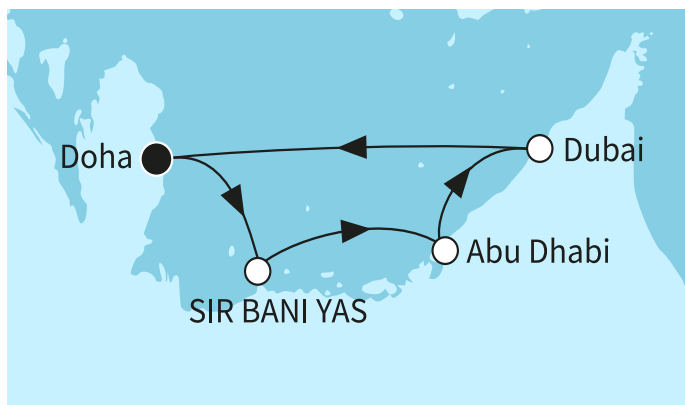

ВИЖ КРУИЗИ С БЕЗПЛАТНИ НАПИТКИ

7 дни Катар, Обединени арабски емирства - MSN263940SEE

КРУИЗНА КОМПАНИЯ: TUI CRUISES
КОРАБ: MEIN SCHIFF FLOW ⚓⚓⚓⚓⚓

Картата е само за обща ориентация. Координатите са приблизителни и не целят да покажат точната локация на кораба.

Маршрут

ДЕН	ТОЧКА	ДЪРЖАВА	ПРИСТИГАНЕ	ТРЪГВАНЕ
-----	-------	---------	------------	----------

	ДЕН	ТОЧКА	ДЪРЖАВА	ПРИСТИГАНЕ	ТРЪГВАНЕ
	1	Доха ▼	Катар	-	22:00
	2	Сир Бани Яс (ОАЕ) ▼	Обединени арабски емирства	07:00	19:00
	3	Абу Даби ▼	Обединени арабски емирства	09:00	22:00
	4	Дубай ▼	Обединени арабски емирства	07:00	-
	5	Дубай ▼	Обединени арабски емирства	-	-
	6	Дубай ▼	Обединени арабски емирства	-	22:30
	7	Доха ▼	Катар	13:00	-
	8	Доха ▼	Катар	-	-