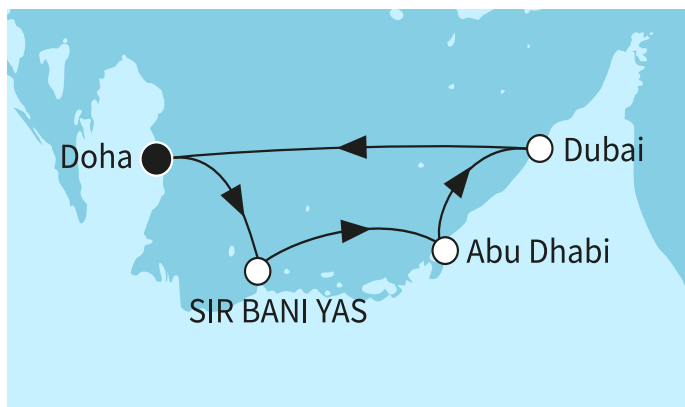

ВИЖ КРУИЗИ С БЕЗПЛАТНИ НАПИТКИ

7 дни Катар, Обединени арабски емирства - MSN271011SEE

КРУИЗНА КОМПАНИЯ: TUI CRUISES
КОРАБ: MEIN SCHIFF FLOW ⚓⚓⚓⚓⚓

Картата е само за обща ориентация. Координатите са приблизителни и не целят да покажат точната локация на кораба.

Маршрут

ДЕН	ТОЧКА	ДЪРЖАВА	ПРИСТИГАНЕ	ТРЪГВАНЕ
-----	-------	---------	------------	----------

	ДЕН	ТОЧКА	ДЪРЖАВА	ПРИСТИГАНЕ	ТРЪГВАНЕ
	1	Доха ▼	Катар	-	22:00
	2	Сир Бани Яс (ОАЕ) ▼	Обединени арабски емирства	07:00	19:00
	3	Абу Даби ▼	Обединени арабски емирства	09:00	22:00
	4	Дубай ▼	Обединени арабски емирства	07:00	-
	5	Дубай ▼	Обединени арабски емирства	-	-
	6	Дубай ▼	Обединени арабски емирства	-	22:30
	7	Доха ▼	Катар	13:00	-
	8	Доха ▼	Катар	-	-