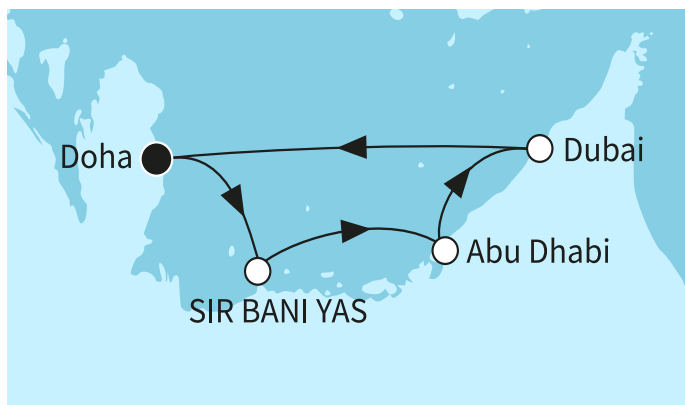

ВИЖ КРУИЗИ С БЕЗПЛАТНИ НАПИТКИ

7 дни Катар, Обединени арабски емирства - MSN271819SEE

КРУИЗНА КОМПАНИЯ: TUI CRUISES
КОРАБ: MEIN SCHIFF FLOW ⚓⚓⚓⚓⚓

Картата е само за обща ориентация. Координатите са приблизителни и не целят да покажат точната локация на кораба.

Маршрут

ДЕН	ТОЧКА	ДЪРЖАВА	ПРИСТИГАНЕ	ТРЪГВАНЕ
-----	-------	---------	------------	----------

	ДЕН	ТОЧКА	ДЪРЖАВА	ПРИСТИГАНЕ	ТРЪГВАНЕ
	1	Доха ▼	Катар	-	22:00
	2	Сир Бани Яс (ОАЕ) ▼	Обединени арабски емирства	07:00	19:00
	3	Абу Даби ▼	Обединени арабски емирства	09:00	22:00
	4	Дубай ▼	Обединени арабски емирства	07:00	-
	5	Дубай ▼	Обединени арабски емирства	-	-
	6	Дубай ▼	Обединени арабски емирства	-	22:30
	7	Доха ▼	Катар	13:00	-
	8	Доха ▼	Катар	-	-