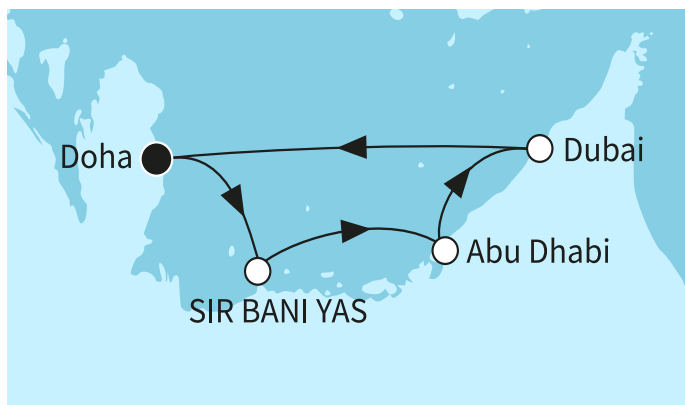

ВИЖ КРУИЗИ С БЕЗПЛАТНИ НАПИТКИ

7 дни Катар, Обединени арабски емирства - MSN272223SEE

КРУИЗНА КОМПАНИЯ: TUI CRUISES
КОРАБ: MEIN SCHIFF FLOW ⚓⚓⚓⚓⚓

Картата е само за обща ориентация. Координатите са приблизителни и не целят да покажат точната локация на кораба.

Маршрут

ДЕН	ТОЧКА	ДЪРЖАВА	ПРИСТИГАНЕ	ТРЪГВАНЕ
-----	-------	---------	------------	----------

	ДЕН	ТОЧКА	ДЪРЖАВА	ПРИСТИГАНЕ	ТРЪГВАНЕ
	1	Доха ▼	Катар	-	22:00
	2	Сир Бани Яс (ОАЕ) ▼	Обединени арабски емирства	07:00	19:00
	3	Абу Даби ▼	Обединени арабски емирства	09:00	22:00
	4	Дубай ▼	Обединени арабски емирства	07:00	-
	5	Дубай ▼	Обединени арабски емирства	-	-
	6	Дубай ▼	Обединени арабски емирства	-	22:30
	7	В открито море ▼		-	-
	8	Доха ▼	Катар	03:00	-