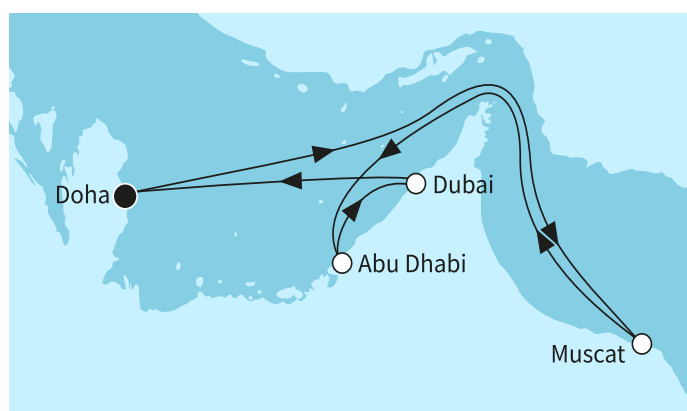

ВИЖ КРУИЗИ С БЕЗПЛАТНИ НАПИТКИ

7 дни Катар, Оман, Обединени арабски емирства - MSN263334SEE

КРУИЗНА КОМПАНИЯ: TUI CRUISES
КОРАБ: MEIN SCHIFF FLOW ⚓⚓⚓⚓⚓

Картата е само за обща ориентация. Координатите са приблизителни и не целят да покажат точната локация на кораба.

Маршрут

	ДЕН	ТОЧКА	ДЪРЖАВА	ПРИСТИГАНЕ	ТРЪГВАНЕ
	1	Доха ▼	Катар	-	22:00
	2	В открито море ▼		-	-
	3	Маскат ▼	Оман	07:00	22:30
	4	В открито море ▼		-	-
	5	Абу Даби ▼	Обединени арабски емирства	08:00	18:00
	6	Дубай ▼	Обединени арабски емирства	01:30	22:30
	7	Доха ▼	Катар	13:00	-
	8	Доха ▼	Катар	-	-