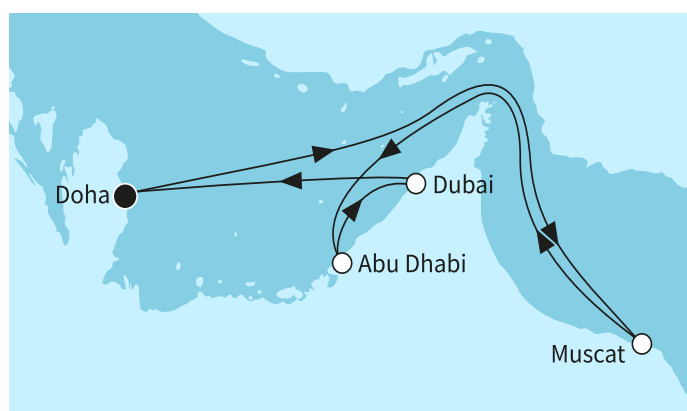

ВИЖ КРУИЗИ С БЕЗПЛАТНИ НАПИТКИ

7 дни Катар, Оман, Обединени арабски емирства - MSN263738SEE

КРУИЗНА КОМПАНИЯ: TUI CRUISES
КОРАБ: MEIN SCHIFF FLOW ⚓⚓⚓⚓⚓

Картата е само за обща ориентация. Координатите са приблизителни и не целят да покажат точната локация на кораба.

Маршрут

	ДЕН	ТОЧКА	ДЪРЖАВА	ПРИСТИГАНЕ	ТРЪГВАНЕ
	1	Доха ▼	Катар	-	22:00
	2	В открито море ▼		-	-
	3	Маскат ▼	Оман	07:00	22:30
	4	В открито море ▼		-	-
	5	Абу Даби ▼	Обединени арабски емирства	08:00	18:00
	6	Дубай ▼	Обединени арабски емирства	01:30	22:30
	7	Доха ▼	Катар	13:00	-
	8	Доха ▼	Катар	-	-