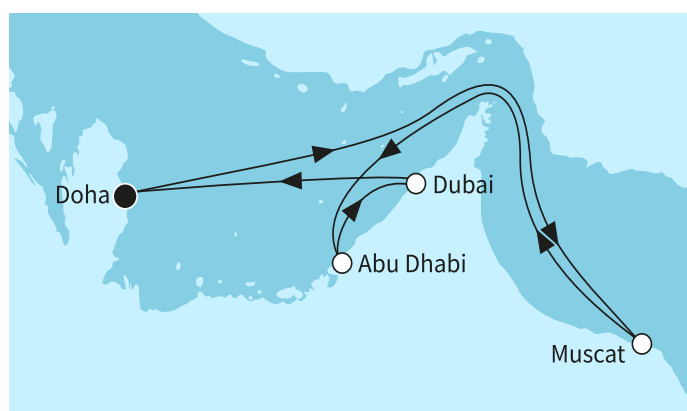

ВИЖ КРУИЗИ С БЕЗПЛАТНИ НАПИТКИ

7 дни Катар, Оман, Обединени арабски емирства - MSN270405SEE

КРУИЗНА КОМПАНИЯ: TUI CRUISES
КОРАБ: MEIN SCHIFF FLOW ⚓⚓⚓⚓⚓

Картата е само за обща ориентация. Координатите са приблизителни и не целят да покажат точната локация на кораба.

Маршрут

	ДЕН	ТОЧКА	ДЪРЖАВА	ПРИСТИГАНЕ	ТРЪГВАНЕ
	1	Доха ▼	Катар	-	22:00
	2	В открито море ▼		-	-
	3	Маскат ▼	Оман	07:00	22:30
	4	В открито море ▼		-	-
	5	Абу Даби ▼	Обединени арабски емирства	08:00	18:00
	6	Дубай ▼	Обединени арабски емирства	01:30	22:30
	7	Доха ▼	Катар	13:00	-
	8	Доха ▼	Катар	-	-