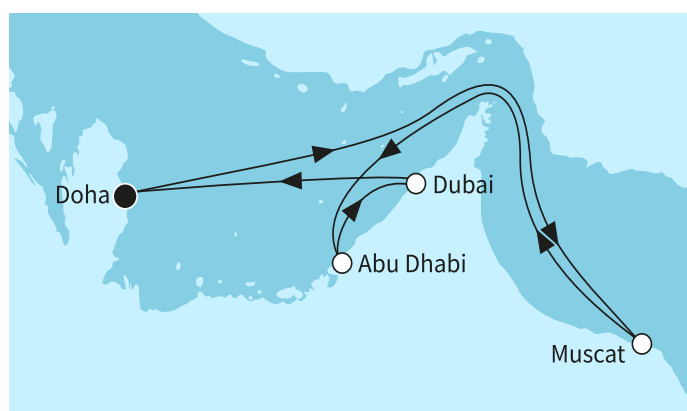

ВИЖ КРУИЗИ С БЕЗПЛАТНИ НАПИТКИ

7 дни Катар, Оман, Обединени арабски емирства - MSN271617SEE

КРУИЗНА КОМПАНИЯ: TUI CRUISES
КОРАБ: MEIN SCHIFF FLOW ⚓⚓⚓⚓⚓

Картата е само за обща ориентация. Координатите са приблизителни и не целят да покажат точната локация на кораба.

Маршрут

	ДЕН	ТОЧКА	ДЪРЖАВА	ПРИСТИГАНЕ	ТРЪГВАНЕ
	1	Доха ▼	Катар	-	22:00
	2	В открито море ▼		-	-
	3	Маскат ▼	Оман	07:00	22:30
	4	В открито море ▼		-	-
	5	Абу Даби ▼	Обединени арабски емирства	08:00	18:00
	6	Дубай ▼	Обединени арабски емирства	01:30	22:30
	7	Доха ▼	Катар	13:00	-
	8	Доха ▼	Катар	-	-