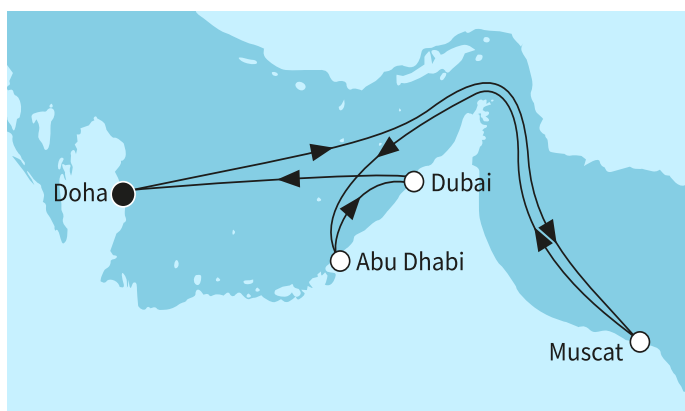

ВИЖ КРУИЗИ С БЕЗПЛАТНИ НАПИТКИ

7 дни Катар, Оман, Обединени арабски емирства - MSN272021SEE

КРУИЗНА КОМПАНИЯ: TUI CRUISES
КОРАБ: MEIN SCHIFF FLOW ⚓⚓⚓⚓⚓

Картата е само за обща ориентация. Координатите са приблизителни и не целят да покажат точната локация на кораба.

Маршрут

	ДЕН	ТОЧКА	ДЪРЖАВА	ПРИСТИГАНЕ	ТРЪГВАНЕ
	1	Доха ▼	Катар	-	22:00
	2	В открито море ▼		-	-
	3	Маскат ▼	Оман	07:00	22:30
	4	В открито море ▼		-	-
	5	Абу Даби ▼	Обединени арабски емирства	08:00	18:00
	6	Дубай ▼	Обединени арабски емирства	01:30	22:30
	7	Доха ▼	Катар	13:00	-
	8	Доха ▼	Катар	-	-