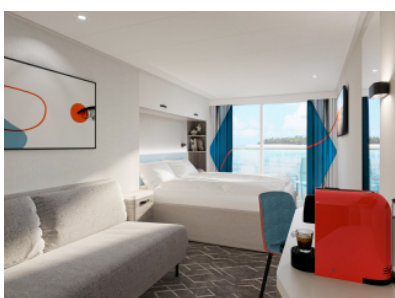

СПА КАЮТА С БАЛКОН - ВКСО

Площ на каютата: 17 m² + Балкон: 5-7 m²

Оборудване: Bademantel, Espresso-Maschine, Slipper, Klimaanlage, TV, Safe, Telefon, Haartrockner, Bad mit Dusche/WC, smartsleep Kissen, besondere SPA Pflegeprodukte, 1 Strandtasche und 1 Schlüsselband p.P., inkl. Wohlfühl-Paket, Kabine mit Nichtraucher Balkon

Снимката е илюстративна и не гарантира изгледа, обзавеждането и разположението на резервираната от вас каюта.