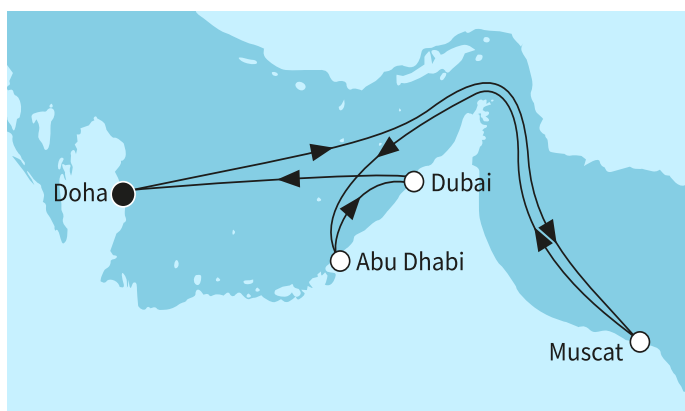

ВИЖ КРУИЗИ С БЕЗПЛАТНИ НАПИТКИ

7 дни Катар, Оман, Обединени арабски емирства - MSN272425SEE

КРУИЗНА КОМПАНИЯ: TUI CRUISES
КОРАБ: MEIN SCHIFF FLOW ⚓⚓⚓⚓⚓

Картата е само за обща ориентация. Координатите са приблизителни и не целят да покажат точната локация на кораба.

Маршрут

| | ДЕН | ТОЧКА | ДЪРЖАВА | ПРИСТИГАНЕ | ТРЪГВАНЕ |
|---|-----|------------------|----------------------------|------------|----------|
|  | 1 | Доха ▼ | Катар | - | 22:00 |
|  | 2 | В открито море ▼ | | - | - |
|  | 3 | Маскат ▼ | Оман | 07:00 | 22:30 |
|  | 4 | В открито море ▼ | | - | - |
|  | 5 | Абу Даби ▼ | Обединени арабски емирства | 08:00 | 18:00 |
|  | 6 | Дубай ▼ | Обединени арабски емирства | 01:30 | 22:30 |
|  | 7 | Доха ▼ | Катар | 13:00 | - |
|  | 8 | Доха ▼ | Катар | - | - |