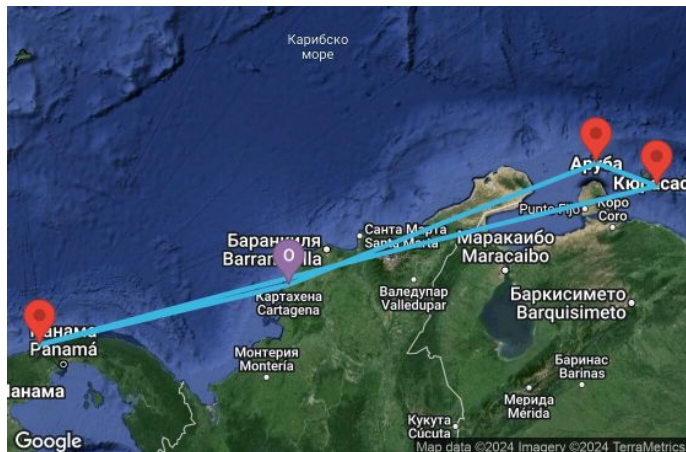

7 дни Колумбия, Аруба, Холандски Антили, Панама - 07D432

КРУИЗНА КОМПАНИЯ: **ROYAL CARIBBEAN**
КОРАБ: **SERENADE OF THE SEAS** ⚓ ⚓ ⚓

Картата е само за обща ориентация. Координатите са приблизителни и не целят да покажат точната локация на кораба.

Легенда: "А" - начална точка; "В" - крайна точка; "О" - начална и крайна точка

ЦЕНИ

Офертата за този круиз е изтекла, но може да потърсите друг подходящ за вас круиз в нашите над 2000 актуални оферти

ВИЖ ВСИЧКИ ОФЕРТИ