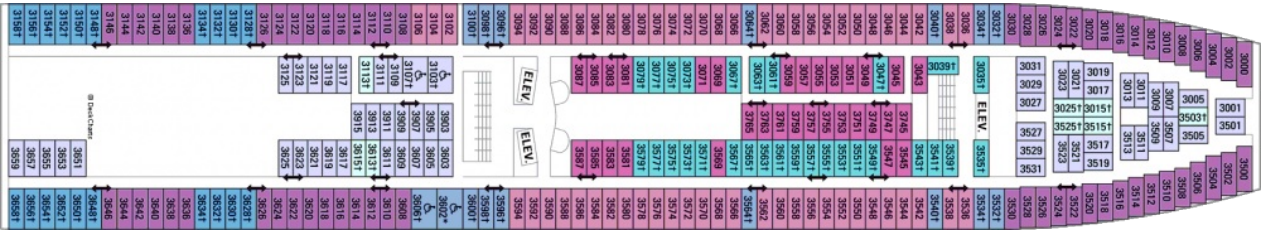

Площ: 16.90 кв. м; балкон: 4.64 кв. м

Разположение: определя се на по-късен етап

Снимката е илюстративна и не гарантира изгледа, обзавеждането и разположението на резервираната от вас каюта.

SPACIOUS OCEAN VIEW BALCONY – КАТЕГОРИЯ 4B

Палуба 3

Палуба 4

Палуба 5

Палуба 6

Палуба 7

Палуба 8

Палуба 9

Палуба 10