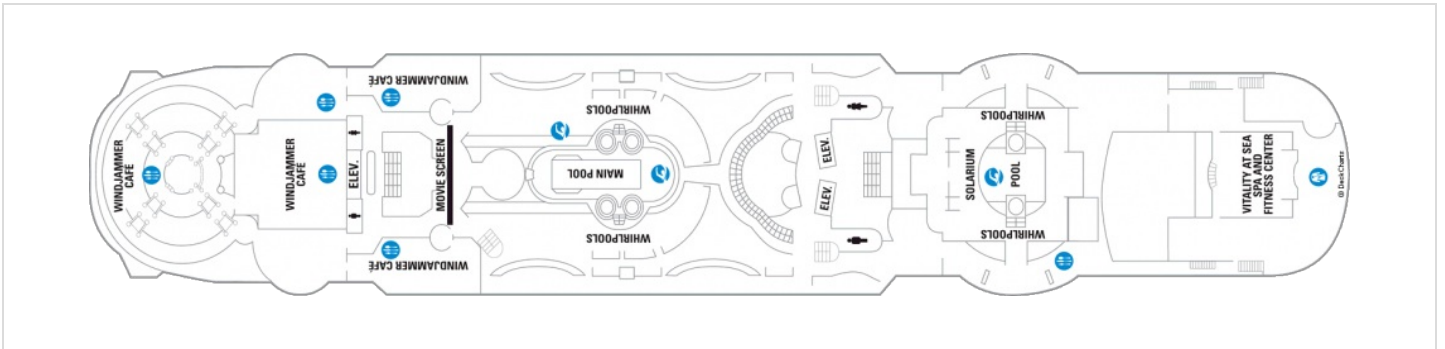

Снимката е илюстративна и не гарантира изгледа, обзавеждането и разположението на резервираната от вас каюта.

OCEAN VIEW STATEROOM - ВЪНШНА КАЮТА - 2N

Каюта с прозорец, оборудвана с две легла, които по желание предварително могат да бъдат събрани в голямо двойно легло, луксозно спално бельо, баня с душ кабина и тоалетна, кът с мека мебел, гардероб, минибар, тоалетка с огледало, телевизор, минисейф, радио, сешоар и телефон.

Площ: 16.62 кв. м

Снимката е илюстративна и не гарантира изгледа, обзавеждането и разположението на резервираната от вас каюта.

OCEAN VIEW STATEROOM - 1N

Каюта с прозорец, оборудвана с две легла, които по желание предварително могат да бъдат събрани в голямо двойно легло, луксозно спално бельо, баня с душ кабина и тоалетна, кът с мека мебел, гардероб, минибар, тоалетка с огледало, телевизор, минисейф, радио, сешоар и телефон.

Площ: 16.90 кв. м; балкон: 4.64 кв. м

Разположение: определя се на по-късен етап

Снимката е илюстративна и не гарантира изгледа, обзавеждането и разположението на резервираната от вас каюта.

SPACIOUS OCEAN VIEW BALCONY – КАТЕГОРИЯ 4B

Палуба 3

Палуба 4

Палуба 5

Палуба 6

Палуба 7

Палуба 8

Палуба 9

Палуба 10