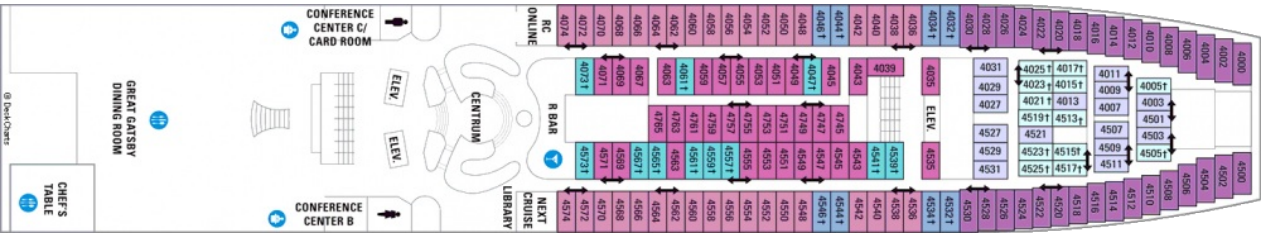

Площ: 16.90 кв. м; балкон: 4.64 кв. м

Разположение: определя се на по-късен етап

Снимката е илюстративна и не гарантира изгледа, обзавеждането и разположението на резервираната от вас каюта.

SPACIOUS OCEAN VIEW BALCONY – КАТЕГОРИЯ 4B

Палуба 3

Палуба 4

Палуба 5

Палуба 6

Палуба 7

Палуба 8

Палуба 9

Палуба 10