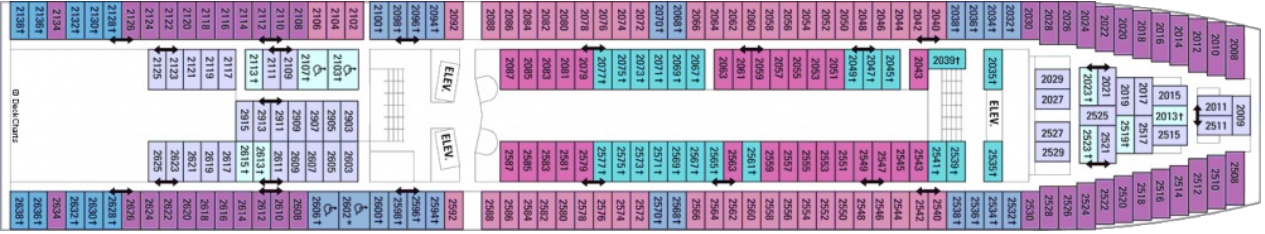

Площ: 16.62 кв. м

Снимката е илюстративна и не гарантира изгледа, обзавеждането и разположението на резервираната от вас каюта.

BALCONY STATEROOM GUARANTEE - КАТЕГОРИЯ XB

Категория, която не позволява избор на местоположение и номер на каютата. Гарантирано каютите от тази категория са с балкон, оборудвани с две единични легла, които по заявка се събират в двойна спалня, баня с душ кабина и тоалетна, всекидневна, минибар, тоалетка с огледало, телевизор, минисейф, радио, телефон и сешоар.

Площ: 16.90 кв. м; балкон: 4.64 кв. м

Разположение: определя се на по-късен етап

Снимката е илюстративна и не гарантира изгледа, обзавеждането и разположението на резервираната от вас каюта.

SPACIOUS OCEAN VIEW BALCONY – КАТЕГОРИЯ 4B