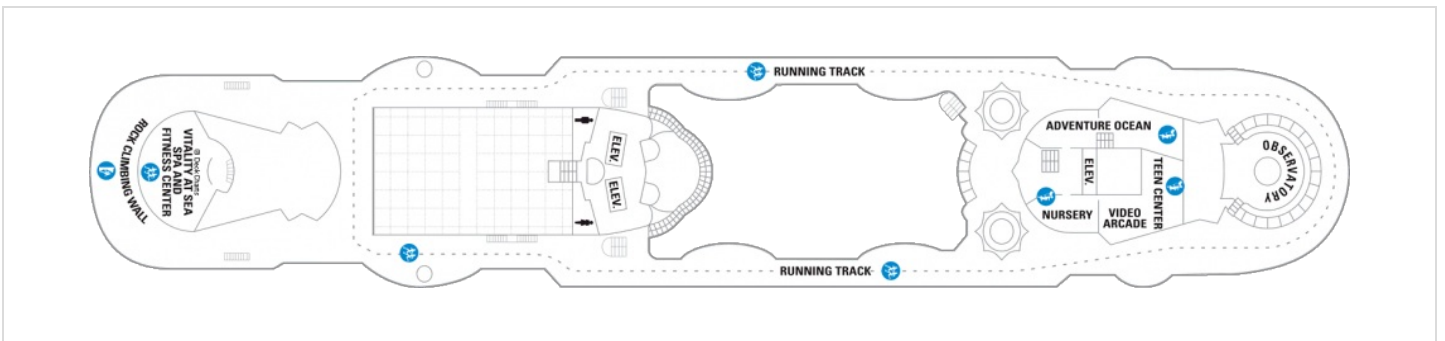

Снимката е илюстративна и не гарантира изгледа, обзавеждането и разположението на резервираната от вас каюта.

OCEAN VIEW STATEROOM - ВЪНШНА КАЮТА - 2N

Каюта с прозорец, оборудвана с две легла, които по желание предварително могат да бъдат събрани в голямо двойно легло, луксозно спално бельо, баня с душ кабина и тоалетна, кът с мека мебел, гардероб, минибар, тоалетка с огледало, телевизор, минисейф, радио, сешоар и телефон.

Площ: 16.90 кв. м; балкон: 4.64 кв. м

Разположение: определя се на по-късен етап

Снимката е илюстративна и не гарантира изгледа, обзавеждането и разположението на резервираната от вас каюта.

SPACIOUS OCEAN VIEW BALCONY – КАТЕГОРИЯ 4B

Палуба 3

Палуба 4

Палуба 5

Палуба 6

Палуба 7

Палуба 8

Палуба 9

Палуба 10