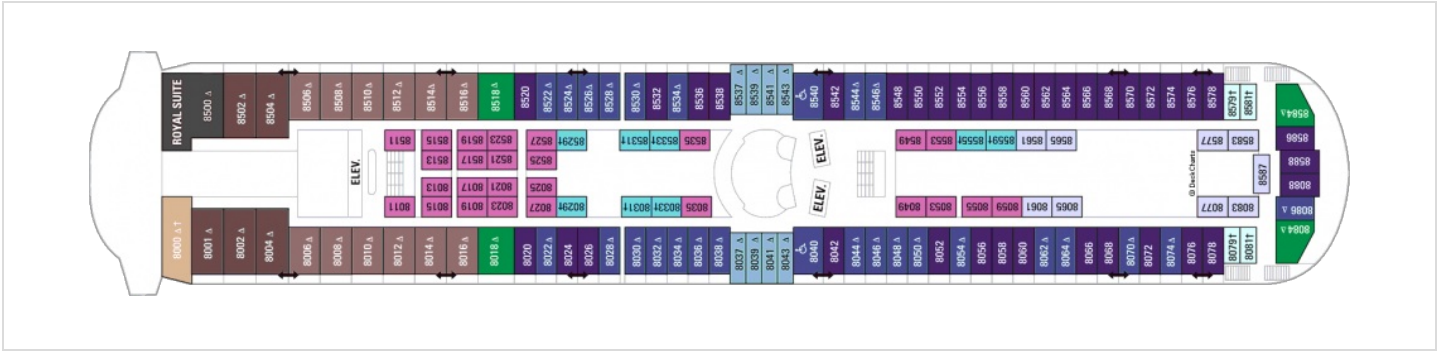

Снимката е илюстративна и не гарантира изгледа, обзавеждането и разположението на резервираната от вас каюта.

OCEAN VIEW STATEROOM - ВЪНШНА КАЮТА - 2N

Каюта с прозорец, оборудвана с две легла, които по желание предварително могат да бъдат събрани в голямо двойно легло, луксозно спално бельо, баня с душ кабина и тоалетна, кът с мека мебел, гардероб, минибар, тоалетка с огледало, телевизор, минисейф, радио, сешоар и телефон.

Площ: 16.62 кв. м

Снимката е илюстративна и не гарантира изгледа, обзавеждането и разположението на резервираната от вас каюта.

OCEAN VIEW STATEROOM - 1N

Каюта с прозорец, оборудвана с две легла, които по желание предварително могат да бъдат събрани в голямо двойно легло, луксозно спално бельо, баня с душ кабина и тоалетна, кът с мека мебел, гардероб, минибар, тоалетка с огледало, телевизор, минисейф, радио, сешоар и телефон.

Площ: 16.90 кв. м; балкон: 4.64 кв. м

Разположение: определя се на по-късен етап

Снимката е илюстративна и не гарантира изгледа, обзавеждането и разположението на резервираната от вас каюта.

SPACIOUS OCEAN VIEW BALCONY – КАТЕГОРИЯ 4B

Палуба 3

Палуба 4

Палуба 5

Палуба 6

Палуба 7

Палуба 8

Палуба 9

Палуба 10