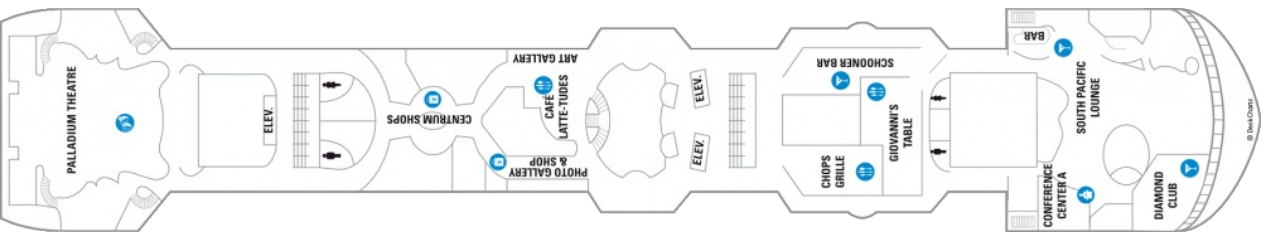

Снимката е илюстративна и не гарантира изгледа, обзавеждането и разположението на резервираната от вас каюта.

OCEAN VIEW STATEROOM - ВЪНШНА КАЮТА - 2N

Каюта с прозорец, оборудвана с две легла, които по желание предварително могат да бъдат събрани в голямо двойно легло, луксозно спално бельо, баня с душ кабина и тоалетна, кът с мека мебел, гардероб, минибар, тоалетка с огледало, телевизор, минисейф, радио, сешоар и телефон.

Площ: 16.62 кв. м

Снимката е илюстративна и не гарантира изгледа, обзавеждането и разположението на резервираната от вас каюта.

OCEAN VIEW STATEROOM - 1N

Каюта с прозорец, оборудвана с две легла, които по желание предварително могат да бъдат събрани в голямо двойно легло, луксозно спално бельо, баня с душ кабина и тоалетна, кът с мека мебел, гардероб, минибар, тоалетка с огледало, телевизор, минисейф, радио, сешоар и телефон.

Площ: 16.90 кв. м; балкон: 4.64 кв. м

Разположение: определя се на по-късен етап

Снимката е илюстративна и не гарантира изгледа, обзавеждането и разположението на резервираната от вас каюта.

SPACIOUS OCEAN VIEW BALCONY – КАТЕГОРИЯ 4B

Палуба 3

Палуба 4

Палуба 5

Палуба 6

Палуба 7

Палуба 8

Палуба 9

Палуба 10