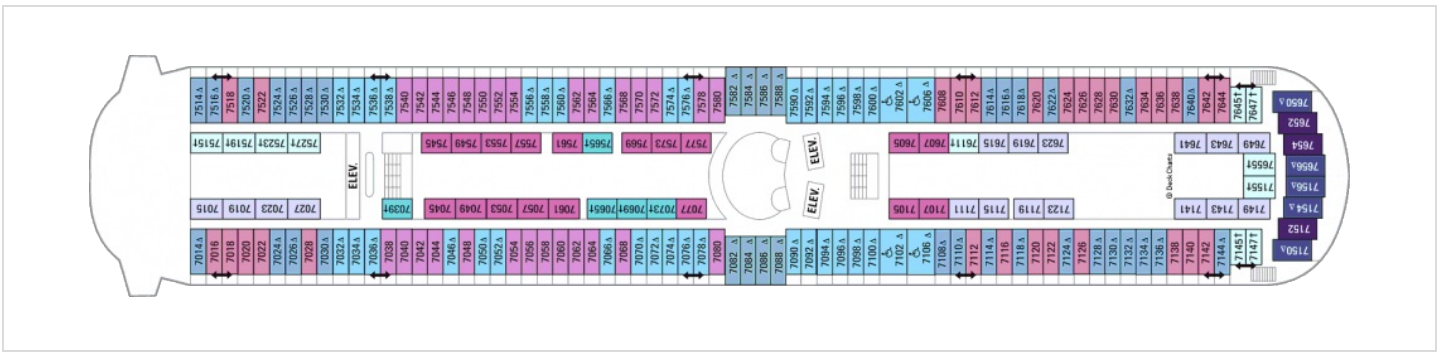

Площ: 16.62 кв. м

Снимката е илюстративна и не гарантира изгледа, обзавеждането и разположението на резервираната от вас каюта.

OCEAN VIEW STATEROOM - 1N

Каюта с прозорец, оборудвана с две легла, които по желание предварително могат да бъдат събрани в голямо двойно легло, луксозно спално бельо, баня с душ кабина и тоалетна, кът с мека мебел, гардероб, минибар, тоалетка с огледало, телевизор, минисейф, радио, сешоар и телефон.

Площ: 16.90 кв. м; балкон: 4.64 кв. м

Разположение: определя се на по-късен етап

Снимката е илюстративна и не гарантира изгледа, обзавеждането и разположението на резервираната от вас каюта.

SPACIOUS OCEAN VIEW BALCONY – КАТЕГОРИЯ 4B

Палуба 3

Палуба 4

Палуба 5

Палуба 6

Палуба 7

Палуба 8

Палуба 9

Палуба 10