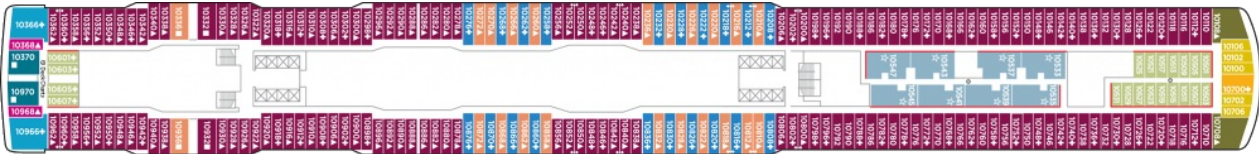

	ДЕН	ТОЧКА	ДЪРЖАВА	ПРИСТИГАНЕ	ТРЪГВАНЕ
	8	Ванкувър ▼	Канада	07:00	-

Какво включва цената?

Цената включва:

Всички цени, посочени към маршрутите на NCL, са в EUR (евро) за човек, настанен в двойна каюта от избраната категория за целия круиз и включват:

СЕМЕЙНА КАЮТА С БАЛКОН - В4

Снимката е илюстративна и не гарантира изгледа, обзавеждането и разположението на резервираната от вас каюта.

КАЮТА С БАЛКОН - В1

Снимката е илюстративна и не гарантира изгледа, обзавеждането и разположението на резервираната от вас каюта.

Палуби

Палуба 12

Палуба 20

Палуба 19

Палуба 18

Палуба 5

Палуба 11

Палуба 10