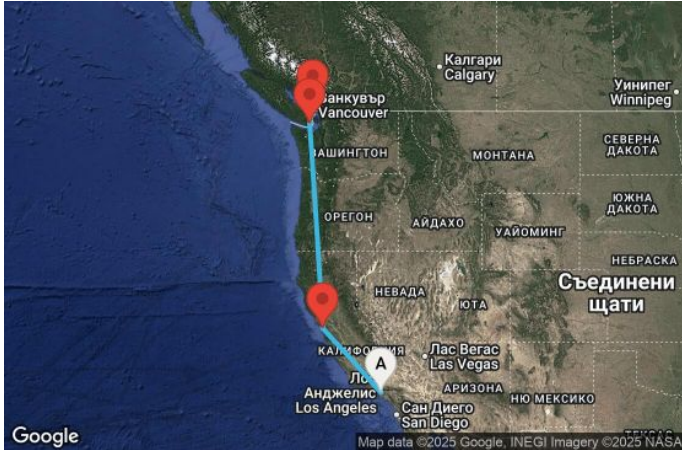

7 дни Круизен преход през Панамския канал - JOWC07CNNLAXVAN

Картата е само за обща ориентация. Координатите са приблизителни и не целят да покажат точната локация на кораба.

Легенда: "А" - начална точка; "В" - крайна точка; "О" - начална и крайна точка

Маршрут

ДЕН	ТОЧКА	ДЪРЖАВА	ПРИСТИГАНЕ	ТРЪГВАНЕ
1	Лос Анджелис	САЩ	-	16:00
2	В открито море		-	-
3	Сан Франциско	САЩ	07:00	-
4	Сан Франциско	САЩ	-	13:00
5	В открито море		-	-
6	Виктория (Британска Колумбия)	Канада	13:00	21:00
7	Ванкувър	Канада	09:30	23:59