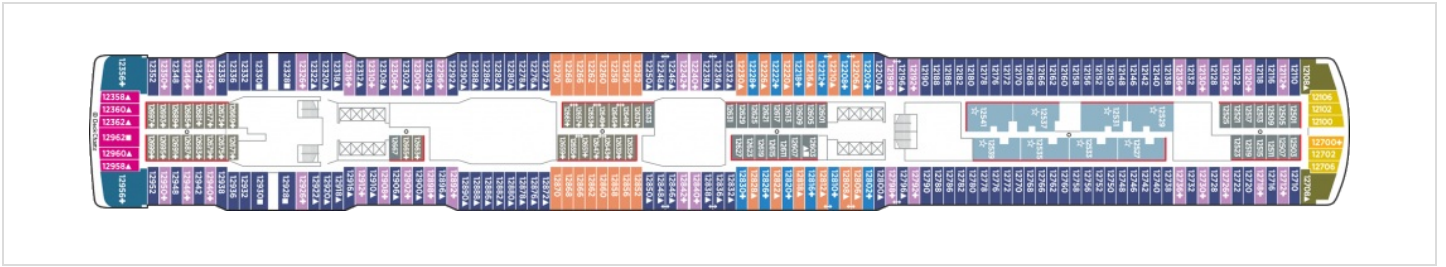

КАЮТА С БАЛКОН - ВГ

Снимката е илюстративна и не гарантира изгледа, обзавеждането и разположението на резервираната от вас каюта.

КАЮТА С ГОЛЯМ БАЛКОН - В6

Снимката е илюстративна и не гарантира изгледа, обзавеждането и разположението на резервираната от вас каюта.

СЕМЕЙНА КАЮТА С БАЛКОН - В4

Снимката е илюстративна и не гарантира изгледа, обзавеждането и разположението на резервираната от вас каюта.

КАЮТА С БАЛКОН - В1

Снимката е илюстративна и не гарантира изгледа, обзавеждането и разположението на резервираната от вас каюта.

Палуби

Палуба 12

Палуба 20

Палуба 19

Палуба 18

Палуба 5

Палуба 11

Палуба 10