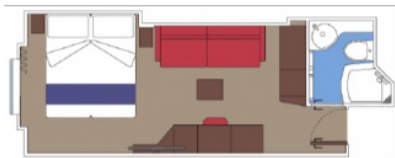

Снимката е илюстративна и не гарантира изгледа, обзавеждането и разположението на резервираната от вас каюта.