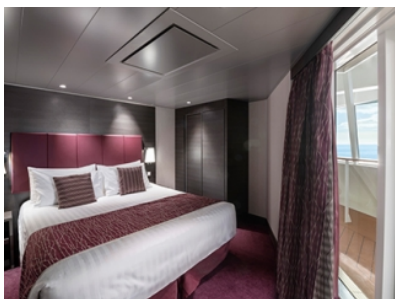

Снимката е илюстративна и не гарантира изгледа, обзавеждането и разположението на резервираната от вас каюта.

АПАРТАМЕНТ AUREA PREMIUM С ТЕРАСА - SLT

Премиум апартамент с голяма тераса, с обща площ 66 м² (28 м² помещение + 38 м² тераса), разположен на палуба 9 в луксозна тарифа настаняване AUREA, която включва:

- обща спалня, която може да се превърне в две единични легла (при поискване);
- централна климатизация, просторен гардероб, баня с душ кабина, интерактивна телевизия, телефон, безжичен интернет достъп (срещу заплащане), мини бар, сейф;
- най-добрите премиум каюти на кораба;
- меню с избор на възглавници;
- WELCOME пакет - бутилка просеко "Aneri" и шоколадови бонбони "Venchi";
- приоритетно качване и слизване от кораба;
- възможност за една безплатна промяна на круиза;
- свободен час за вечеря в основния ресторант;
- безплатна закуска в каютата;
- 24-часов рум-сървис с безплатна доставка;
- изобилен бюфет с разнообразие от национални кухни и гурме специалитети;
- сет от козметични продукти в каютата, халат и хавлия за СПА;
- шоу-спектакли в бродуейски стил;
- безплатно посещение на термалната зона на СПА центъра за целия круиз;
- 40% отстъпка за специален СПА пакет;
- 10% отстъпка от всички СПА процедури на борда;
- 20% отстъпка при резервация на пакети за специализираните ресторанти;
- 50% отстъпка за фитнес с персонален инструктор;
- специални събития за деца;
- достъп до ексклузивната плажна палуба "Top Exclusive Solarium";
- безплатно ползване на басейни, шезлонги, джакузита, фитнес, спортни съоръжения на открито и забавления на борда;