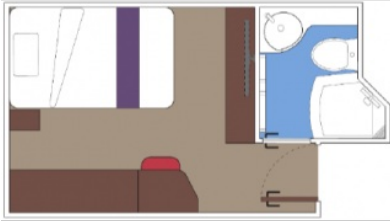

ВЪТРЕШНИ СТУДИА - ТАРИФА BELLA

Студиата на корабите на MSC са каюти, предвидени само за самостоятелно ползване от един гост. В каютата има само едно френско легло (персон и половина).

Площта на студиата е 11 м²