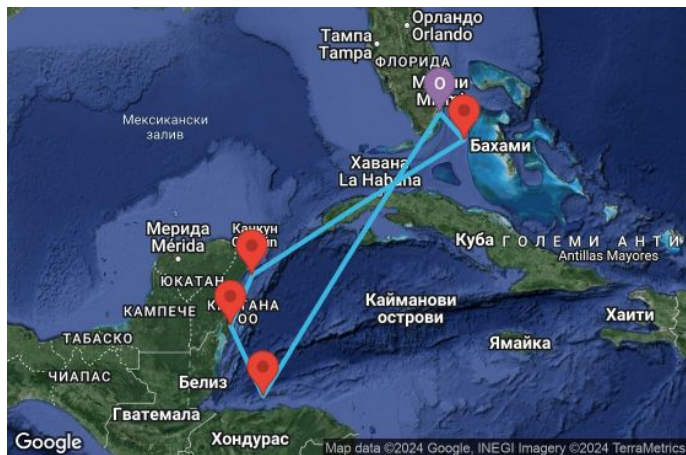

00
00
00
00

7 дни Културата на майте и бахамски плажове

Картата е само за обща ориентация. Координатите са приблизителни и не целят да покажат точната локация на кораба.

Легенда: "А" - начална точка; "В" - крайна точка; "О" - начална и крайна точка

Маршрут

ДЕН	ТОЧКА	ДЪРЖАВА	ПРИСТИГАНЕ	ТРЪГВАНЕ	
	1	Маями (Флорида) ▼	САЩ	-	16:30
	2	В открито море ▼		-	-
	3	Роатан ▼	Хондурас	09:00	18:00
	4	Коста Мая ▼	Мексико	08:00	17:00
	5	Козумел ▼	Мексико	08:00	19:00
	6	В открито море ▼		-	-
	7	Оушън Кий - MSC частен резерват ▼	Бахамските острови	07:00	18:00
	8	Маями (Флорида) ▼	САЩ	07:00	-