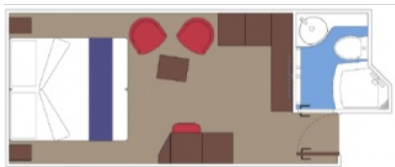

ВЪТРЕШНИ КАЮТИ - ТАРИФА BELLA

Вътрешните каюти са с площ 15 м² и в тях може да бъдат настанени максимум до 4 гости.