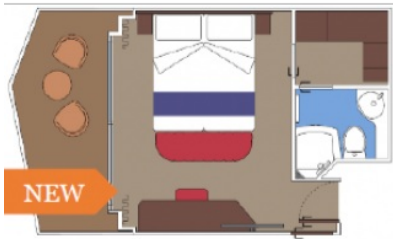

КАЮТИ С БАЛКОН И ИЗГЛЕД КЪМ ПРОМЕНАДАТА - ТАРИФА FANTASTICA

Снимката е илюстративна и не гарантира изгледа, обзавеждането и разположението на резервираната от вас каюта.

Каютите с балкон с изглед към променадата са изцяло нов тип каюти за корабите на MSC, за първи път налични на MSC World Europa, тъй като това е и първият кораб на компанията, който има вътрешен площад или търговска улица в средата на кораба. Каютите са с площ 16 м², и балкон още 5 м². Максималното настаняване е за двама души.