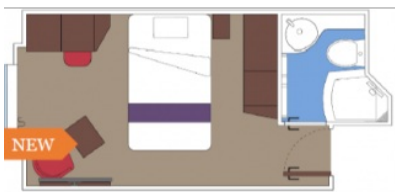

ВЪНШНИ СТУДИА - ТАРИФА BELLA

Студията на корабите на MSC са каюти, предвидени само за самостоятелно ползване от един гост. В каютата има само едно френско легло (персон и половина). Външните студия имат неотварям прозорец.

Площта на външните студия е 12 м²

Снимката е илюстративна и не гарантира изгледа, обзавеждането и разположението на резервираната от вас каюта.

ВЪНШНИ КАЮТИ - ТАРИФА FANTASTICA

Външните каюти са с неотварям прозорец, площ 16 м² и в тях може да бъдат настанени максимум до 4 гости.