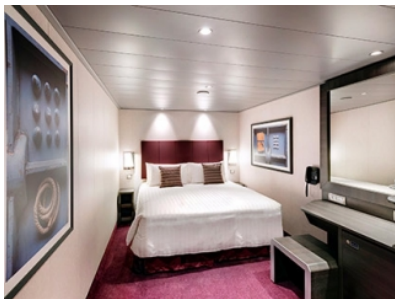

ВЪТРЕШНА КАЮТА BELLA - IB

Стандартна вътрешна каюта с площ между 12 и 17 м², разположена на ниските палуби, в тарифа BELLA, която включва:

- обща спалня, която може да се превърне в две единични легла (при поискване);
- каютата разполага с климатик, просторен гардероб, баня с душ кабина, интерактивна телевизия, телефон, безжичен интернет достъп (срещу заплащане), мини бар, сейф;
- комфортна каюта избрана за вас от автоматично от круизната компания. В тарифа BELLA не е възможен избор на конкретен номер на каюта;
- възможност за промяна на име в резервацията (срещу такса);
- избор на смяна за вечеря (според наличността);
- изобилен бюфет с разнообразие от национални кухни и гурме специалитети;
- шоу-спектакли в бродуейски стил;
- безплатно ползване на басейни, шезлонги, джакузита, фитнес, спортни съоръжения на открито и забавления на борда;