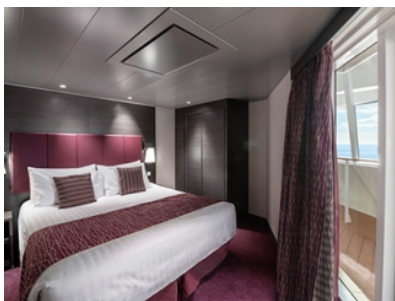

Снимката е илюстративна и не гарантира изгледа, обзавеждането и разположението на резервираната от вас каюта.

АПАРТАМЕНТ AUREA DELUXE С НЕОТВАРЯЕМ ПРОЗОРЕЦ - SRS

Апартамент делукс с неотваряеми панорамни прозорци, с площ 21 - 24 м², разположен между палуби 9 и 11 в луксозна тарифа настаняване AUREA, която включва:

- обща спалня, която може да се превърне в две единични легла (при поискване);
- централна климатизация, просторен гардероб, баня с душ кабина, интерактивна телевизия, телефон, безжичен интернет достъп (срещу заплащане), мини бар, сейф;
- най-добрите премиум каюти на кораба;
- меню с избор на възглавници;
- WELCOME пакет - бутилка просеко "Aneri" и шоколадови бонбони "Venchi";
- приоритетно качване и слизване от кораба;
- възможност за една безплатна промяна на круиза;
- свободен час за вечеря в основния ресторант;
- безплатна закуска в каютата;
- 24-часов рум-сървис с безплатна доставка;
- изобилен бюфет с разнообразие от национални кухни и гурме специалитети;
- сет от козметични продукти в каютата, халат и хавлия за СПА;
- шоу-спектакли в бродуейски стил;
- безплатно посещение на термалната зона на СПА центъра за целия круиз;
- 40% отстъпка за специален СПА пакет;
- 10% отстъпка от всички СПА процедури на борда;
- 20% отстъпка при резервация на пакети за специализираните ресторанти;
- 50% отстъпка за фитнес с персонален инструктор;
- специални събития за деца;
- достъп до ексклузивната плажна палуба "Top Exclusive Solarium";
- безплатно ползване на басейни, шезлонги, джакузита, фитнес, спортни съоръжения на открито и забавления на борда;