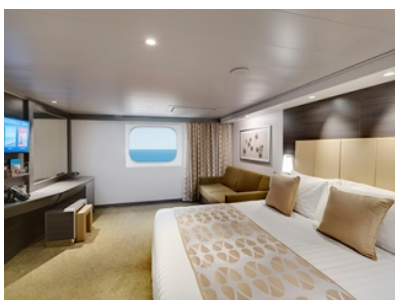

Снимката е илюстративна и не гарантира изгледа, обзавеждането и разположението на резервираната от вас каюта.

ВЪНШНА КАЮТА DELUXE - OR2

Външна каюта с неотварям прозорец и площ около 16 м², разположена между палуби 8 и 13 в тарифа FANTASTICA, която включва:

- обща спалня, която може да се превърне в две единични легла (при поискване);
- централна климатизация, просторен гардероб, баня с душ кабина, интерактивна телевизия, телефон, безжичен интернет достъп (срещу заплащане), мини бар, сейф;
- избор от най-добрите налични каюти;
- възможност за една безплатна промяна на резервацията;
- приоритет при избор на смяна за вечеря (според наличността);
- изобилен бюфет с разнообразие от национални кухни и гурме специалитети;
- безплатна закуска в каютата;
- шоу-спектакли в бродуейски стил;
- безплатно ползване на басейни, шезлонги, джакузита, фитнес, спортни съоръжения на открито и забавления на борда;
- специални събития за деца;
- 20% отстъпка при резервация на пакети за специализираните ресторанти;
- 50% отстъпка за фитнес с персонален инструктор (само за възрастни).