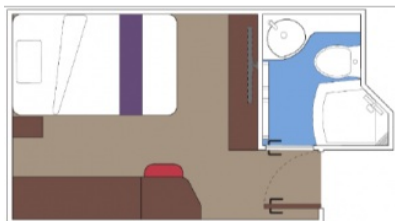

ВЪТРЕШНИ СТУДИА - ТАРИФА BELLA

Студиата на корабите на MSC са каюти, предвидени само за самостоятелно ползване от един гост. В каютата има само едно френско легло (персон и половина).

Площта на студиата е 11 м²

Снимката е илюстративна и не гарантира изгледа, обзавеждането и разположението на резервираната от вас каюта.