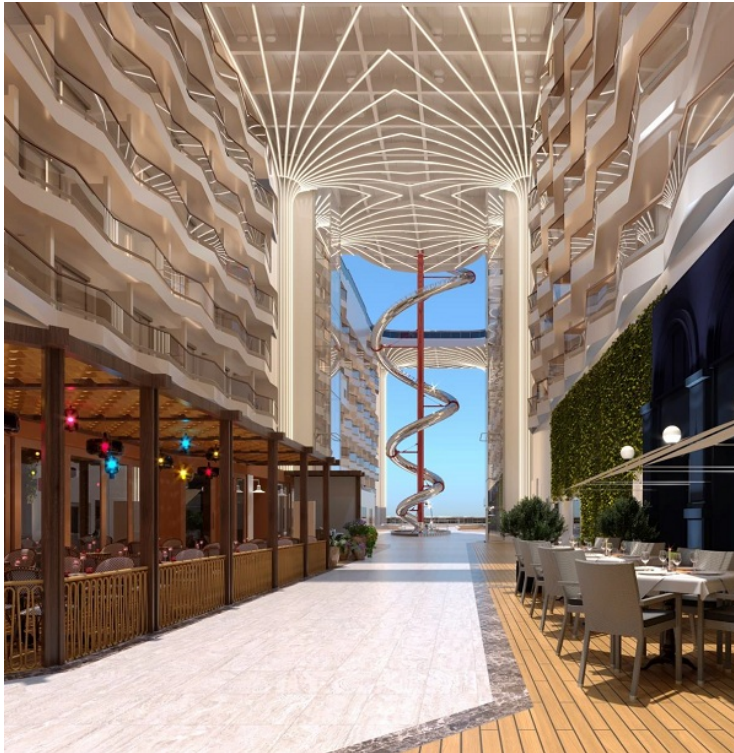

- първият 24-часов "Пица & Бъргър" ресторант;

За да допълните и разнообразите вкусовете си рецептори, може да избирате между 6 специализирани ресторанта срещу заплащане, за които ще ви е нужна предварителна резервация:

- Chef's Garten Kitchen;

- Hola! Tacos & Cantina - южноамерикански стрийтфуд ресторант;

- La Pescaderia - Fish Market - рибен ресторант;

- Butcher's Cut - стекхаус;

- Kaito Sushi Bar;

- Kaito Teranyaki

БАРОВЕ И ЗАВЕДЕНИЯ

За прекарването на лежерни следобеди и вечери с приятелите, се грижат цели 21 бара и лаунджа, сред които някои за първи път на борда на MSC Cruises:

- Malt Lounge;

- MSC Speakeasy Bar;

- Raj Tea House;

- Sweet Temptations;

- The Gin Project;

- Zen Bar;

УСЛУГИ НА БОРДА

MSC World America продължава започнатата още от MSC Preziosa тенденция към превръщане на корабите на компанията в истинско активно забавление за цялото семейство.

Със своите спортни съоръжения, най-големия аквапарк до момента, басейни, десетки джакузита, цял "Семейн квартал" с 10 различни центъра за забавление на деца от 3 до 17 години, както и на цялото семейство, MSC World America е безспорно най-зареденият с емоции и семейно забавление европейски круизен кораб.

Картинката само се допълва от първата в света и уникална по рода си спираловидна пътека, висока 11 етажа, която....осигурява бързо и определено забавно слизане от най-горната палуба, до площада между двата жилищни корпуса на кораба: