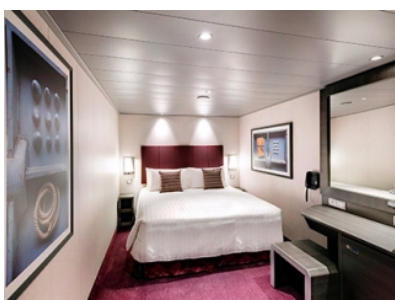

Снимката е илюстративна и не гарантира изгледа, обзавеждането и разположението на резервираната от вас каюта.

ВЪТРЕШНА КАЮТА JUNIOR - IM1

Вътрешна каюта с площ около 13 м², разположена на палуби 7 и 8 в тарифа FANTASTICA, която включва:

- обща спалня, която може да се превърне в две единични легла (при поискване);
- централна климатизация, просторен гардероб, баня с душ кабина, интерактивна телевизия, телефон, безжичен интернет достъп (срещу заплащане), мини бар, сейф;
- избор от най-добрите налични каюти;
- възможност за една безплатна промяна на резервацията;
- приоритет при избор на смяна за вечеря (според наличността);
- изобилен бюфет с разнообразие от национални кухни и гурме специалитети;
- безплатна закуска в каютата;
- шоу-спектакли в бродуейски стил;
- безплатно ползване на басейни, шезлонги, джакузита, фитнес, спортни съоръжения на открито и забавления на борда;
- специални събития за деца;
- 20% отстъпка при резервация на пакети за специализираните ресторанти;
- 50% отстъпка за фитнес с персонален инструктор (само за възрастни).