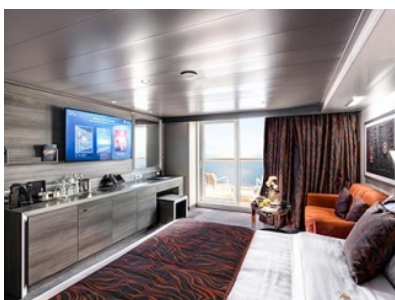

Снимката е илюстративна и не гарантира изгледа, обзавеждането и разположението на резервираната от вас каюта.

ВИП АПАРТАМЕНТ - MSC YACHT CLUB DELUXE SUITE - YC1

ВИП делукс апартамент Yacht Club с балкон с обща площ 31 м² (26 м² помещение + 5 м² балкон). Тази тарифа каюти се намира между палуби 14 и 18.

Освен суперлюксово обзавеждане, гостите в апартамент от тарифа Yacht Club се ползват и с ексклузивни привилегии като консиерж, приоритет при резервации за представления и различни услуги на борда, частни партита и събития; достъп до ВИП зона; При запазване на каюта от тази тарифа получавате:

- Луксово обзаведени апартаменти с 24-часово обслужване от персонален иконом;
- Неограничена консумация на ястия и напитки, сервирани в предпочитано от Вас време в частен ресторант **MSC Yacht Club Restaurant**;
- Пакет напитки "Premium Extra", включващ всички напитки на борда с цена до 13 $/€ включително мини-бара в каютата;
- Безплатен премиум интернет пакет за 2 устройства
- Приоритетно качване и слизване на борда и доставяне на багажа в каютите с предимство (в първия ден от плаването);
- Обслужване по стаите 24 часа в денонощието с безплатна доставка, закуска в каютата;
- Услуга за разопаковане и опаковане на багажа;
- MSC for Me гривна;
- Безплатни шоу програми всяка вечер от плаването ви и всекидневна програма от дейности;
- Ползване на басейни и джакузита;
- Достъп до общите спортни зали и съоръжения на открито;
- Безплатен достъп до фитнес зала с панорамна гледка;
- Ексклузивен достъп до частната зона **MSC Yacht Club**, откритата палуба „THE ONE SUN DECK“ и „TOP SAIL LOUNGE“ в най-високите част на кораба, за да се насладите на слънцето на спокойствие;
- Набор от безплатни продукти, както и халат и чехли;
- Неограничен достъп до **Thermal Area** зоната през целия период на круиза (сауна, парна баня);
- Детски клубове и специално организирани занимания за деца без допълнително заплащане, както и специалните **Master Chef** готварски курсове и курсове по чужд език;