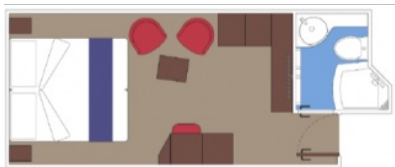

ВЪТРЕШНИ КАЮТИ - ТАРИФА FANTASTICA

Вътрешните каюти са с площ 15 м² и в тях може да бъдат настанени максимум до 4 гости.

Снимката е илюстративна и не гарантира изгледа, обзавеждането и разположението на резервираната от вас каюта.