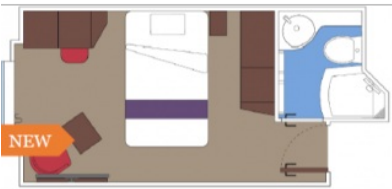

ВЪНШНИ СТУДИА - ТАРИФА BELLA

Студиата на корабите на MSC са каюти, предвидени само за самостоятелно ползване от един гост. В каютата има само едно френско легло (персон и половина). Външните студия имат неотваряем прозорец.

Площта на външните студия е 12 м²

Снимката е илюстративна и не гарантира изгледа, обзавеждането и разположението на резервираната от вас каюта.

ВЪНШНИ КАЮТИ - ТАРИФА FANTASTICA

Външните каюти са с неотваряем прозорец, площ 16 м² и в тях може да бъдат настанени максимум до 4 гости.