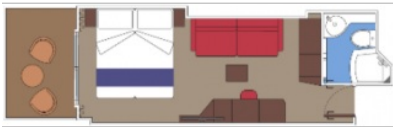

КАЮТИ С БАЛКОН - ТАРИФА FANTASTICA

Каютите с балкон са най-многобройните на борда на MSC World Europa. Те са с площ 17 m^2 , а балконите варират межд, 3 и 10 m^2 , в зависимост от местоположението им. Максималното настанавяне е 4 човека.