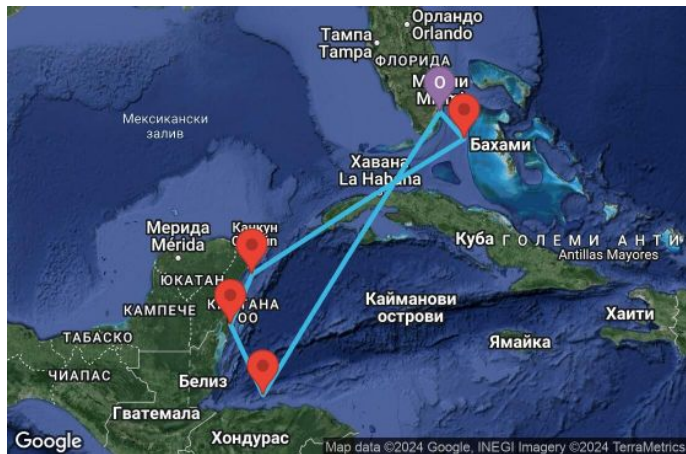

7 дни Културата на майте и бахамски плажове

Картата е само за обща ориентация. Координатите са приблизителни и не целят да покажат точната локация на кораба.

Легенда: "А" - начална точка; "В" - крайна точка; "О" - начална и крайна точка

Маршрут

ДЕН	ТОЧКА	ДЪРЖАВА	ПРИСТИГАНЕ	ТРЪГВАНЕ
 1	Маями (Флорида) ▼	САЩ	-	17:00
 2	В открито море ▼		-	-
 3	Роатан ▼	Хондурас	09:00	18:00
 4	Коста Мая ▼	Мексико	08:00	17:00
 5	Козумел ▼	Мексико	09:00	19:00
 6	В открито море ▼		-	-
 7	Оушън Кий - MSC частен резерват ▼	Бахамските острови	08:00	20:00
 8	Маями (Флорида) ▼	САЩ	07:00	-