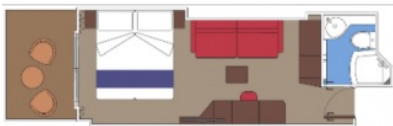

Снимката е илюстративна и не гарантира изгледа, обзавеждането и разположението на резервираната от вас каюта.

КАЮТИ С БАЛКОН - ТАРИФА FANTASTICA

Каютите с балкон са най-многобройните на борда на MSC World Europa. Те са с площ 17 м², а балконите варират межд, 3 и 10 м², в зависимост от местоположението им. Максималното настаняване е 4 човека.