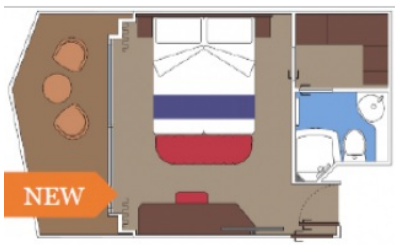

Снимката е илюстративна и не гарантира изгледа, обзавеждането и разположението на резервираната от вас каюта.

КАЮТИ С БАЛКОН И ИЗГЛЕД КЪМ ПРОМЕНАДАТА - ТАРИФА BELLA

Каютите с балкон с изглед към променадата са изцяло нов тип каюти за корабите на MSC, за първи път налични на MSC World Europa, тъй като това е и първият кораб на компанията, който има вътрешен площад или търговска улица в средата на кораба. Каютите са с площ 16 м², и балкон още 5 м². Максималното настаняване е за двама души.