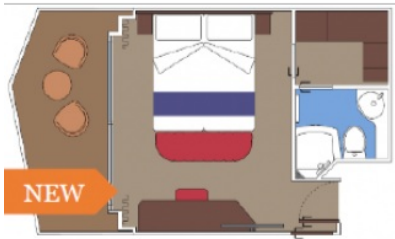

Снимката е илюстративна и не гарантира изгледа, обзавеждането и разположението на резервираната от вас каюта.

КАЮТИ С БАЛКОН И ИЗГЛЕД КЪМ ПРОМЕНАДАТА - ТАРИФА BELLA

Каютите с балкон с изглед към променадата са изцяло нов тип каюти за корабите на MSC, за първи път налични на MSC World Europa, тъй като това е и първият кораб на компанията, който има вътрешен площад или търговска улица в средата на кораба. Каютите са с площ 16 м², и балкон още 5 м². Максималното настаняване е за двама души.