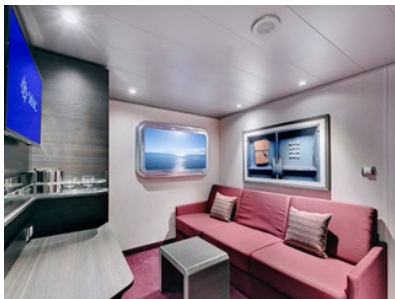

Снимката е илюстративна и не гарантира изгледа, обзавеждането и разположението на резервираната от вас каюта.

ВЪТРЕШНА КАЮТА BELLA - IB

Стандартна вътрешна каюта с площ между 12 и 17 м², разположена на ниските палуби, в тарифа BELLA, която включва:

- обща спалня, която може да се превърне в две единични легла (при поискване);
- каютата разполага с климатик, просторен гардероб, баня с душ кабина, интерактивна телевизия, телефон, безжичен интернет достъп (срещу заплащане), мини бар, сейф;
- комфортна каюта избрана за вас от автоматично от круизната компания. В тарифа BELLA не е възможен избор на конкретен номер на каюта;
- възможност за промяна на име в резервацията (срещу такса);
- избор на смяна за вечеря (според наличността);
- изобилен бюфет с разнообразие от национални кухни и гурме специалитети;
- шоу-спектакли в бродуейски стил;
- безплатно ползване на басейни, шезлонги, джакузита, фитнес, спортни съоръжения на открито и забавления на борда;