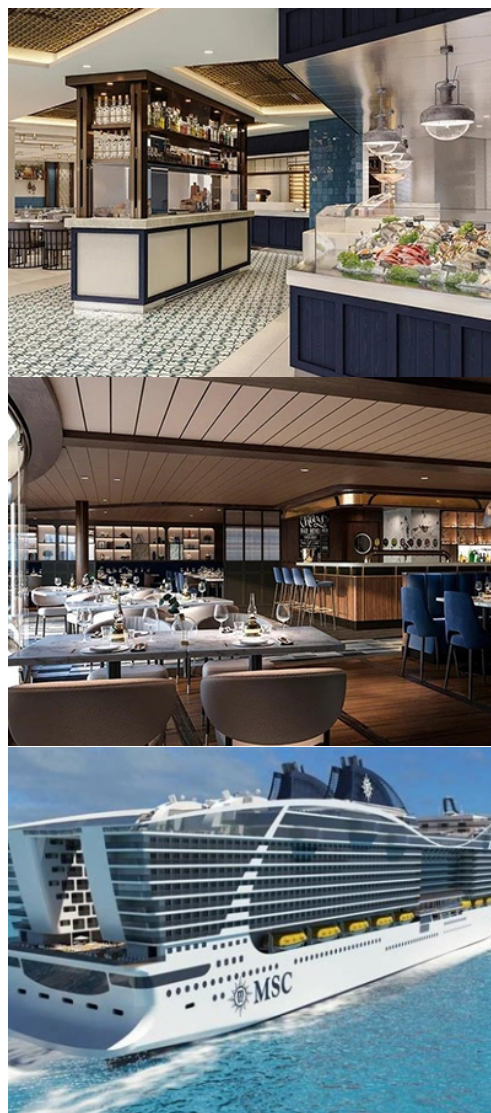

ТЕХНИЧЕСКА ИНФОРМАЦИЯ

Брой пътници: 6762
Последна година на реновация: -
Полезен обем: 205000 GRT
Дължина: 333 м
Електрическо напрежение: 220 V

Брой екипаж: 2138
Година на пускане на вода: 2022
Ширина: 47 м
Скорост: 22.7 възела

ЗА КОРАБА

MSC World America е вторият кораб от семейството на най-големите и най-модерни кораби на MSC Cruises. Той е пионер в редица отношения:

- най-големият кораб на компанията - 330 м дължина, 47м ширина, 68 м височина и над 200 000 брутотегистър тона полезен обем;
- най-големият по брой пасажери кораб на компанията при построяването му - максимален капацитет от почти 6800 пасажери;
- третият кораб на MSC и един от малкото в света, задвижвани изцяло от природен газ;
- най-екологичният круизен кораб - корабът не просто е първият на MSC, в който дизеловото гориво е заместено с втечен природен газ, но и първият в света, използващ газови горивни клентки - с което намалява с 99% емисиите на серен оксид в атмосферата, с 85% емисиите на азотни съединения и с 25% емисиите на въглероден диоксид;