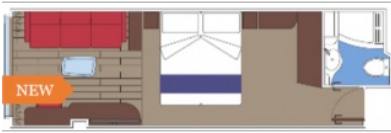

ВЪНШНИ КАЮТИ INFINITE OCEAN VIEW С ВЕРАНДА - ТАРИФА AUREA

Infinite Ocean View са изцяло нов тип каюти, нещо като комбинация между външна каюта и такава с балкон. Панорамният прозорец се отваря навън и се превръща в стъклена балюстрада (парапет). Има два типа Infinite Ocean View каюти - такива с веранда между спалното помещение и прозореца и такива без. Площта на по-големите е 20 м² и в тях може да бъдат настанени до 4-ма души.