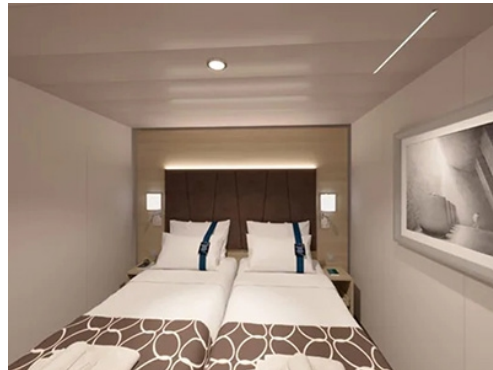

Папуа Нова Гвинея, Ямайка.

- Русия - при круизно пътуване с посещение на Санкт Петербург е необходимо предварително издаване на електронна виза. Повече информация относно визовите изисквания за български граждани можете да получите на сайта на Министерството на външните работи на Република България или просто ни попитайте.

Чуждестранни граждани, може да проверят визовите изисквания, валидни за техните държави на страниците на техните консулски отдели, външно министерство или съответните служби.

Кораб

MSC World America ⚓⚓⚓⚓⚓