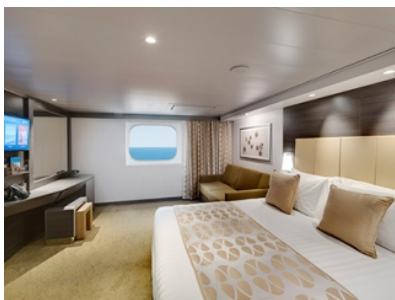

ВЪНШНА КАЮТА BELLA - ОБ

Стандартна каюта с неотваряем кръгъл илюминатор, с площ между 12 и 17 м², разположена на най-ниските палуби, в тарифа BELLA, която включва:

- обща спалня, която може да се превърне в две единични легла (при поискване);
- каютата разполага с климатик, просторен гардероб, баня с душ кабина, интерактивна телевизия, телефон, безжичен интернет достъп (срещу заплащане), мини бар, сейф;
- комфортна каюта избрана за вас от автоматично от круизната компания. В тарифа BELLA не е възможен избор на конкретен номер на каюта;
- възможност за промяна на име в резервацията (срещу такса);
- избор на смяна за вечеря (според наличността);
- изобилен бюфет с разнообразие от национални кухни и гурме специалитети;
- шоу-спектакли в бродуейски стил;
- безплатно ползване на басейни, шезлонги, джакузита, фитнес, спортни съоръжения на открито и забавления на борда;