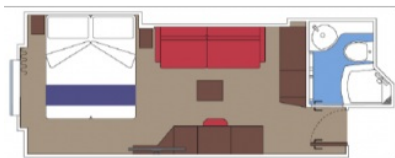

Снимката е илюстративна и не гарантира изгледа, обзавеждането и разположението на резервираната от вас каюта.

ВЪТРЕШНО СТУДИО - IS

Вътрешна каюта само за единично ползване, с площ 10 м², разположени на палуба 10, в тарифа FANTASTICA, която включва:

- централна климатизация, просторен гардероб, баня с душ кабина, интерактивна телевизия, телефон, безжичен интернет достъп (срещу заплащане), мини бар, сейф;
- избор от най-добрите налични каюти;
- възможност за една безплатна промяна на резервацията;
- приоритет при избор на смяна за вечеря (според наличността);
- изобилен бюфет с разнообразие от национални кухни и гурме специалитети;
- безплатна закуска в каютата;
- шоу-спектакли в бродейски стил;
- безплатно ползване на басейни, шезлонги, джакузита, фитнес, спортни съоръжения на открито и забавления на борда;
- специални събития за деца;
- 20% отстъпка при резервация на пакети за специализираните ресторанти;
- 50% отстъпка за фитнес с персонален инструктор (само за възрастни).

ВЪНШНИ КАЮТИ - ТАРИФА BELLA

Външните каюти са с неотварям прозорец, площ 16 м² и в тях може да бъдат настанени максимум до 4 гости.

Снимката е илюстративна и не гарантира изгледа, обзавеждането и разположението на резервираната от вас каюта.

ВЪНШНИ СТУДИА - ТАРИФА BELLA

Студията на корабите на MSC са каюти, предвидени само за самостоятелно ползване от един гост. В каютата има само едно френско легло (персон и половина). Външните студия имат неотварям прозорец.

Площта на външните студия е 12 м²

Снимката е илюстративна и не гарантира изгледа, обзавеждането и разположението на резервираната от вас каюта.

ВЪНШНИ КАЮТИ - ТАРИФА FANTASTICA

Външните каюти са с неотварям прозорец, площ 16 м² и в тях може да бъдат настанени максимум до 4 гости.