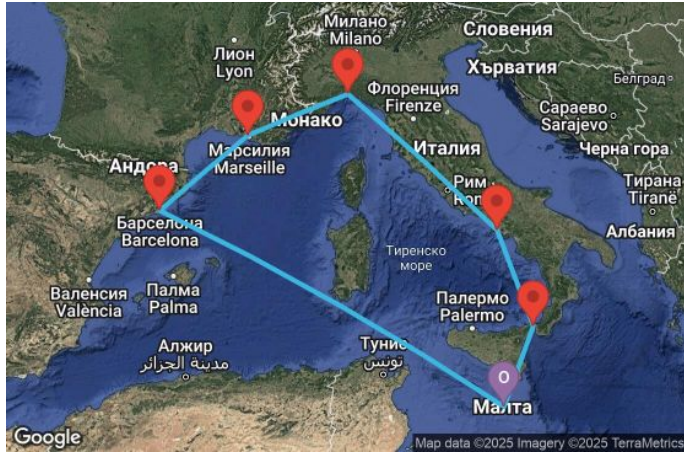

7 дни Малта, Испания, Франция, Италия - UWXO

Картата е само за обща ориентация. Координатите са приблизителни и не целят да покажат точната локация на кораба.

Легенда: "А" - начална точка; "В" - крайна точка; "О" - начална и крайна точка