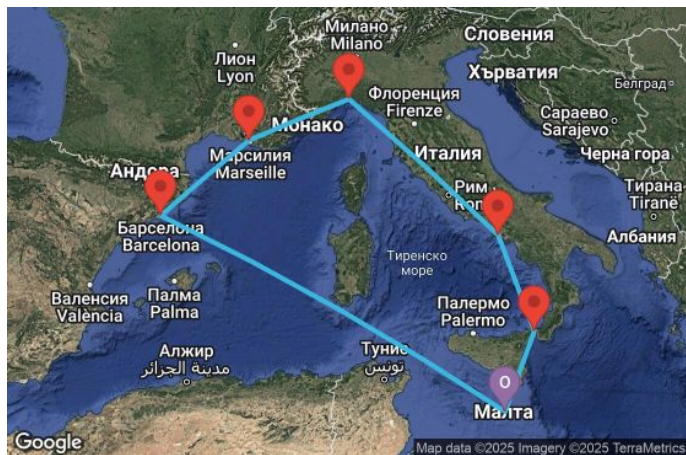

00
00
00
00

7 дни Малта, Испания, Франция, Италия - UWXO

Картата е само за обща ориентация. Координатите са приблизителни и не целят да покажат точната локация на кораба.

Легенда: "А" - начална точка; "В" - крайна точка; "О" - начална и крайна точка