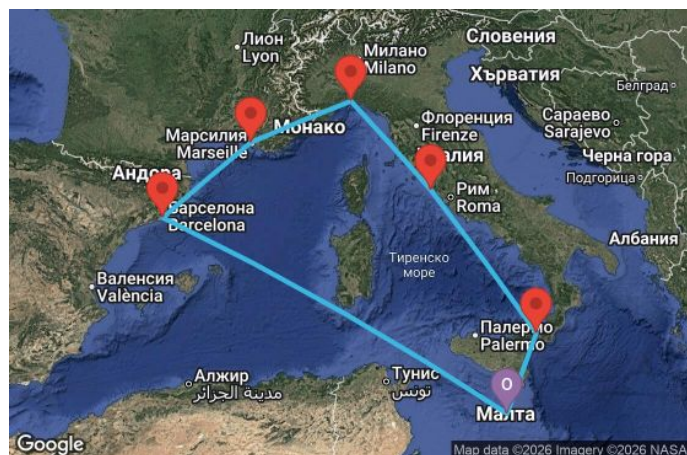

ВИЖ КРУИЗИ С БЕЗПЛАТНИ НАПИТКИ

# 7 дни Малта, Испания, Франция, Италия - UZ3Y

КРУИЗНА КОМПАНИЯ: **MSC**  
КОРАБ: **MSC WORLD ASIA** ⚓⚓⚓⚓⚓

Картата е само за обща ориентация. Координатите са приблизителни и не целят да покажат точната локация на кораба.

## Маршрут

ДЕН	ТОЧКА	ДЪРЖАВА	ПРИСТИГАНЕ	ТРЪГВАНЕ	
	1	Валета ▼	Малта	-	17:00
	2	В открито море ▼	-	-	
	3	Барселона ▼	Испания	08:00	18:00
	4	Марсилия ▼	Франция	08:00	18:00
	5	Генуа ▼	Италия	08:00	18:00
	6	Рим (порт Чивитавекия) ▼	Италия	07:00	18:00
	7	Месина ▼	Италия	12:00	20:00
	8	Валета ▼	Малта	09:00	-