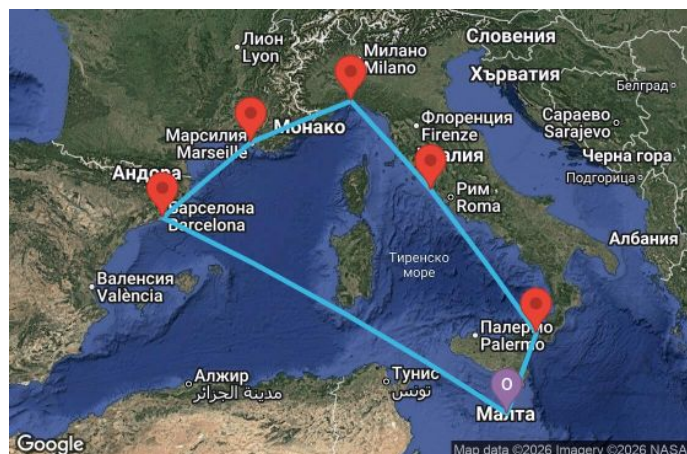

7 дни Малта, Испания, Франция, Италия - UZ3Y

Картата е само за обща ориентация. Координатите са приблизителни и не целят да покажат точната локация на кораба.

Легенда: "А" - начална точка; "В" - крайна точка; "О" - начална и крайна точка

КРУИЗНА КОМПАНИЯ: **MSC**
КОРАБ: **MSC WORLD ASIA** ⚓⚓⚓⚓⚓

ЦЕНИ

Офертата за този круиз е изтекла, но може да потърсите друг подходящ за вас круиз в нашите над 2000 актуални оферти

ВИЖ ВСИЧКИ ОФЕРТИ 

Маршрут

	ДЕН	ТОЧКА	ДЪРЖАВА	ПРИСТИГАНЕ	ТРЪГВАНЕ
	1	Валета ▼	Малта	-	17:00
	2	В открито море ▼		-	-
	3	Барселона ▼	Испания	08:00	18:00
	4	Марсилия ▼	Франция	08:00	18:00
	5	Генуа ▼	Италия	08:00	18:00
	6	Рим (порт Чивитавекия) ▼	Италия	07:00	18:00
	7	Месина ▼	Италия	12:00	20:00
	8	Валета ▼	Малта	09:00	-