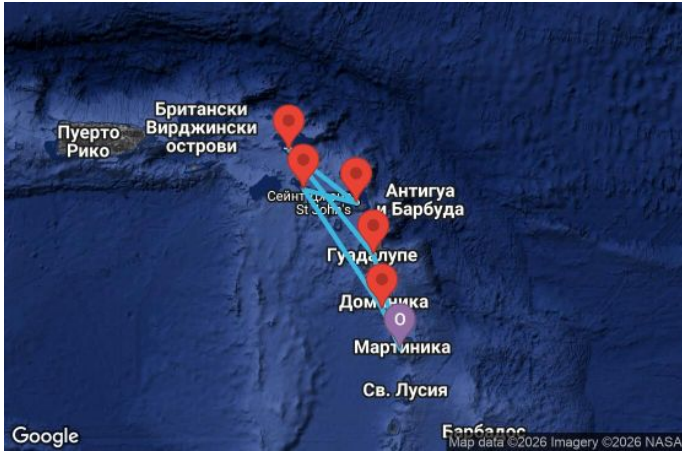

# 7 дни Мартиника, Гваделупа, Нидерландски Антили, Антигуа и Барбуда, Сейнт Китс и Невис, Доминика - UZFR

Картата е само за обща ориентация. Координатите са приблизителни и не целят да покажат точната локация на кораба.

КРУИЗНА КОМПАНИЯ: **MSC**  
КОРАБ: **MSC WORLD EUROPA** ⚓⚓⚓⚓⚓

## Маршрут

	ДЕН	ТОЧКА	ДЪРЖАВА	ПРИСТИГАНЕ	ТРЪГВАНЕ
	1	Фор дьо Франс ▼	Мартиника	-	23:00
	2	Поант-а-Питр ▼	Гваделупа	09:00	19:00
	3	В открито море ▼		-	-
	4	Филипсбург, Синт Мартен ▼	Нидерландски Антили	07:00	19:00
	5	Сейнт Джоунс ▼	Антигуа и Барбуда	07:00	19:00
	6	Бастер ▼	Сейнт Китс и Невис	07:00	19:00
	7	Розо ▼	Доминика	07:00	19:00
	8	Фор дьо Франс ▼	Мартиника	07:00	-