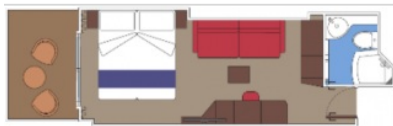

Снимката е илюстративна и не гарантира изгледа, обзавеждането и разположението на резервираната от вас каюта.

КАЮТИ С БАЛКОН И ИЗГЛЕД КЪМ ПРОМЕНАДАТА - ТАРИФА FANTASTICA

Каютите с балкон с изглед към променадата са изцяло нов тип каюти за корабите на MSC, за първи път налични на MSC World Europa, тъй като това е и първият кораб на компанията, който има вътрешен площад или търговска улица в средата на кораба. Каютите са с площ 16 м², и балкон още 5 м². Максималното настаняване е за двама души.

КАЮТИ С БАЛКОН - ТАРИФА BELLA

Каютите от категория BELLA са гарантирани, което означава, че нямаме право на избор на определена каюта и разположение. Обикновено гарантираните каюти са разположени на ниските палуби. Круизната компания ще определи каютата ви до 4 дни преди датата на отплаване. Не можете да изберете номера и разположението на каютата. Може да ви бъде определена каюта с ограничена видимост, частично ограничена видимост (за каюти с балкон) или с изглед към променадата (за определени кораби). В случай на тройни и четворни каюти, в зависимост от наличността, може да бъдете разпределени в 2 каюти на една и съща палуба и от една и съща страна.

Снимката е илюстративна и не гарантира изгледа, обзавеждането и разположението на резервираната от вас каюта.

Каютите с балкон са най-многобройните на борда на MSC World Europa. Те са с площ 17 м², а балконите варират межд, 3 и 10 м², в зависимост от местоположението им. Максималното настаняване е 4 човека.

КАЮТИ С БАЛКОН И ИЗГЛЕД КЪМ ПРОМЕНАДАТА - ТАРИФА BELLA