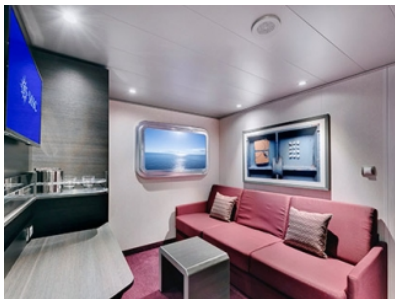

Снимката е илюстративна и не гарантира изгледа, обзавеждането и разположението на резервираната от вас каюта.

ВЪТРЕШНА КАЮТА BELLA - IB

Каютите от категория BELLА са гарантирани, което означава, че нямаме право на избор на определена каюта и разположение. Обикновено гарантираните каюти са разположени на ниските палуби. Круизната компания ще определи каютата ви до 4 дни преди датата на отплаване. Не можете да изберете номера и разположението на каютата. Може да ви бъде определена каюта с ограничена видимост, частично ограничена видимост (за каюти с балкон) или с изглед към променадата (за определени кораби). В случай на тройни и четворни каюти, в зависимост от наличността, може да бъдете разпределени в 2 каюти на една и съща палуба и от една и съща страна.

Стандартна вътрешна каюта с площ между 12 и 17 м², разположена на ниските палуби, в тарифа BELLА, която включва:

- обща спалня, която може да се превърне в две единични легла (при поискване);
- каютата разполага с климатик, просторен гардероб, баня с душ кабина, интерактивна телевизия, телефон, безжичен интернет достъп (срещу заплащане), мини бар, сейф;
- комфортна каюта избрана за вас от автоматично от круизната компания. В тарифа BELLА не е възможен избор на конкретен номер на каюта;
- възможност за промяна на име в резервацията (срещу такса);
- избор на смяна за вечеря (според наличността);
- изобилен бюфет с разнообразие от национални кухни и гурме специалитети;
- шоу-спектакли в бродуейски стил;
- безплатно ползване на басейни, шезлонги, джакузита, фитнес, спортни съоръжения на открито и забавления на борда;