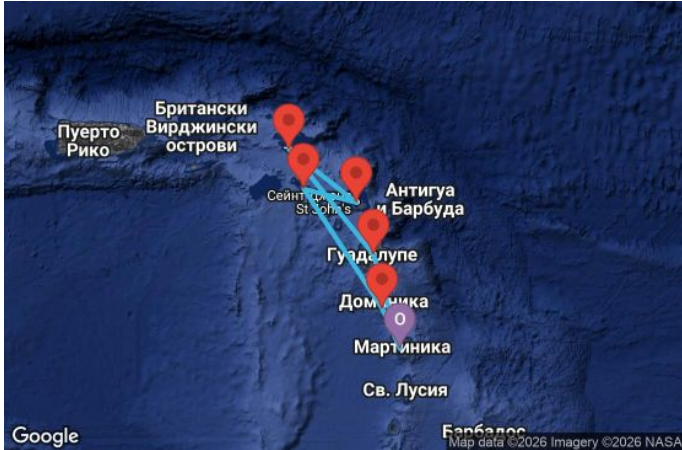

00
00
00
00

7 дни Мартиника, Гваделупа, Нидерландски Антили, Антигуа и Барбуда, Сейнт Китс и Невис, Доминика - UZFR

Картата е само за обща ориентация. Координатите са приблизителни и не целят да покажат точната локация на кораба.

Маршрут

	ДЕН	ТОЧКА	ДЪРЖАВА	ПРИСТИГАНЕ	ТРЪГВАНЕ
	1	Фор дьо Франс ▼	Мартиника	-	23:00
	2	Поант-а-Питр ▼	Гваделупа	09:00	19:00
	3	В открито море ▼		-	-
	4	Филипсбург, Синт Мартен ▼	Нидерландски Антили	07:00	19:00
	5	Сейнт Джоунс ▼	Антигуа и Барбуда	07:00	19:00
	6	Бастер ▼	Сейнт Китс и Невис	07:00	19:00
	7	Розо ▼	Доминика	07:00	19:00
	8	Фор дьо Франс ▼	Мартиника	07:00	-