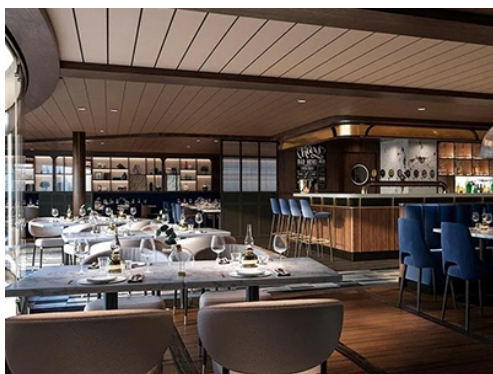

ТЕХНИЧЕСКА ИНФОРМАЦИЯ

Брой пътници: 6762
Последна година на реновация: -
Полезен обем: 205000 GRT
Дължина: 333 м
Електрическо напрежение: 220 V

Брой екипаж: 2138
Година на пускане на вода: 2022
Ширина: 47 м
Скорост: 22.7 възела

ЗА КОРАБА

MSC World Europa е най-впечатляващият круизен кораб, създаван някога от MSC Cruises. Той е пионер в редица отношения:

- най-големият кораб на компанията - 330 м дължина, 47м ширина, 68 м височина и над 200 000 брутотегистър тона полезен обем;
- най-големият по брой пасажери кораб в света в момента на построяването му - максимален капацитет от почти 6800 пасажери;
- първият кораб на MSC и един от първите в света, задвижван изцяло от природен газ;
- най-екологичният круизен кораб - корабът не просто е първият на MSC, в който дизеловото гориво е заместено с втечен природен газ, но и първият в света, използващ газови горивни клентки - с което намалява с 99% емисиите на серен оксид в атмосферата, с 85% емисиите на азотни съединения и с 25% емисиите на въглероден диоксид;
- първият кораб на MSC с Y дизайн на корпуса, т.е. жилищната част с балконските каюти е изградена на два отделни корпуса с просторен площад между тях;